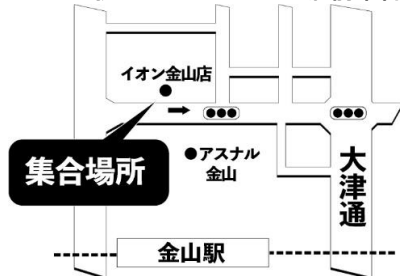

メナード青山リゾートでヨガレッスン

集合場所	集合時間	出発時間	集合場所	集合時間	出発時間
金山駅	7時25分	7時35分			
名鉄太田川駅	8時05分	8時15分			
製鉄公園	8時20分	8時30分			

■行程

各地---メナード青山リゾート(古典ヨガのレッスンとフレンチミニコースの昼食・入浴)---

① アクアイグニス(買物)---各地

食事

朝 ×

昼 ○

夕 ×

●持ち物●

- ・動きやすい服装(フィットネスウェアなど。更衣室ございます。)
- ・お飲み物
- ・タオル
- ・ヨガマット(お持ちでない方はご予約の際にお申し出ください。ご用意いたします。)

※帰着は 17:40 ~18:20 頃です。

※行程順が変わる場合があります。

金山駅

金山駅北口・イオン金山店前集合

名鉄太田川駅

名鉄太田川駅ロータリー集合

製鉄公園

製鉄公園内労働組合会館裏集合

ごあんない

- ①交通渋滞等やむを得ない事由により、一部コースを変更する場合があります。
- ②当コースは鯨バスで運行致します。(又は同等の貸切バスで運行) 但し、現地で乗り換えるバスは除きます。
- ③バスの座席はお申込み順にお取りし、ご旅行中の座席変更はいたしません。
また、車内禁煙とさせていただきます。皆様のご理解とご協力をお願いします。
- ④旅行契約成立後、お客様の都合により取消になる場合、募集型企画旅行約款により下記の取消料を申し受けます。