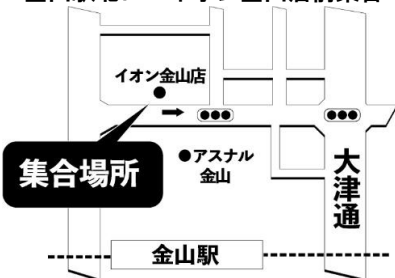

鯨バス旅行パックバスツアー No. AQ 0777

君の夏は、[精密機械]吉見一起物語だ！  
からだを、ぜんぶつかって楽しもう！

集合場所	集合時間	出発時間	集合場所	集合時間	出発時間
金山駅	9時45分	9時55分			

■行程

食事

金山駅(9:55発)---イベント①吉見と一緒にストレッチ！---昼食---イベント②吉見直伝野球教室！---

朝 ×

① 吉見と一緒に必勝祈願！---買物---金山駅(16:55頃)

昼 ○

夕 ×

ツアーのお楽しみポイント

☆吉見と一緒にストレッチ！

- ・プロ時代のストレッチを一緒にしよう！
- ・吉見一起のルーティンを紹介！
- ・みんなの質問コーナー
- ・吉見一起直伝！からだ塾！

☆吉見直伝野球教室！

- ・吉見一起の野球教室！
- ・参加者全員とキャッチボール！
- ・元エースピッチャーの本気！全力投球披露
- ・ドキドキ！直筆サインがもらえる抽選会♪

※行程順が変わる場合があります。

金山駅

金山駅北口・イオン金山店前集合

●ご旅行時のお願い●

- ・バス乗車中は、立ち上がりたり歩かないでください
- ・車内での吉見一起さんへの写真撮影禁止
- ・イベント中フラッシュ撮影、光線等の使用禁止
- ・マスクを着用していない写真撮影禁止
- ・マスクを着用していないSNS投稿禁止
- ・吉見一起さんへ必要以上の接触禁止
- ・吉見一起へのイベント以外のサイン、写真撮影禁

- ・アルコール類の飲食、持ち込み禁止
- ・バスツアー参加中カンフーバット、応援メガホンの使用禁止
- ・イベント中進行の妨げになるような行為をしないでください
- ・周囲の方に迷惑を及ぼす過激な行動をしないでください
- ・相手への誹謗中傷、威嚇等の粗暴行為の禁止
- ・バス車内での飲食禁止
- ・購入したバス座席の転売行為禁止