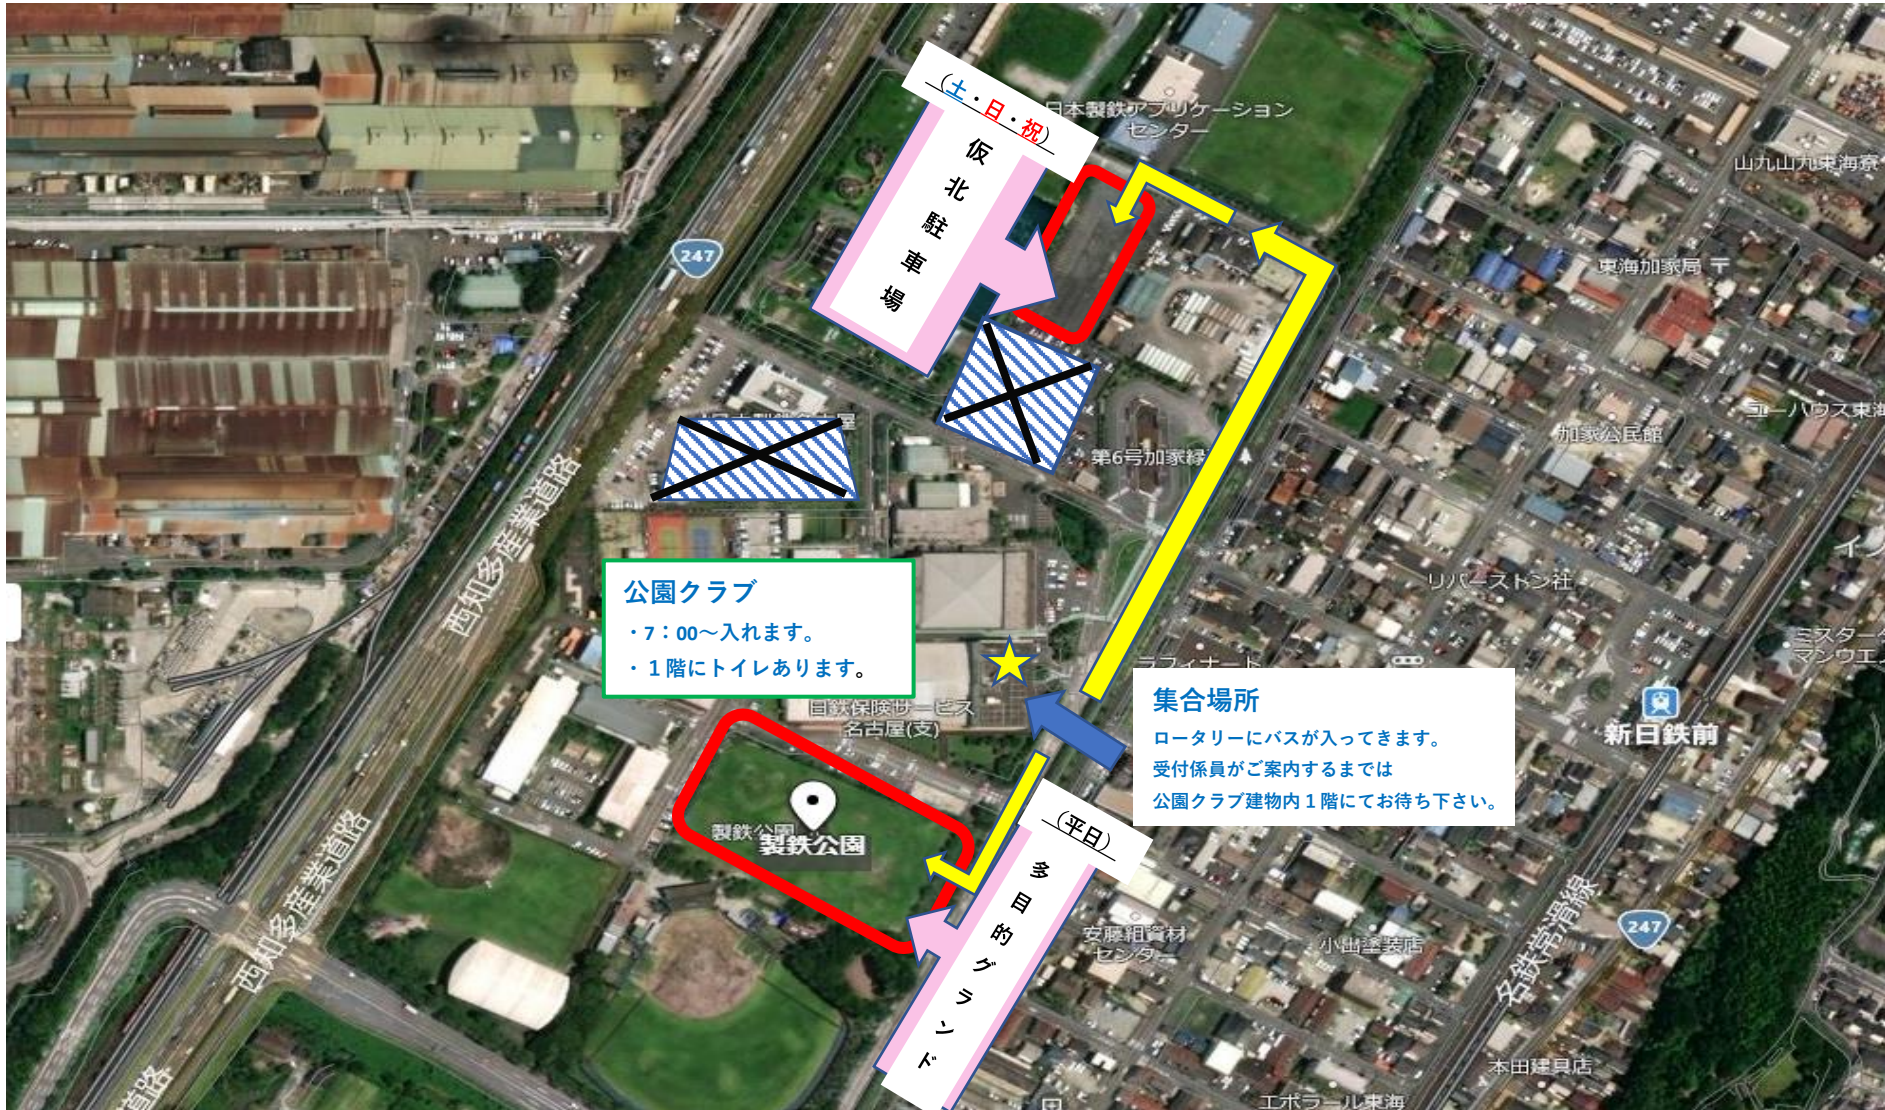

【製鉄公園前集合場所 案内図】 マイカー駐車場変更のご案内

<製鉄公園：ご利用可能駐車場のご案内> 当面の間「ワクチン接種専用駐車場」と設定されることになりましたので従来の駐車場は利用不可となります。**赤枠の”平日は多目的グラウンド”、”土・日・祝日は仮北駐車場”**を曜日によってご利用頂ける駐車場が異なりますので、お手数ではありますがよろしくお願い致します。