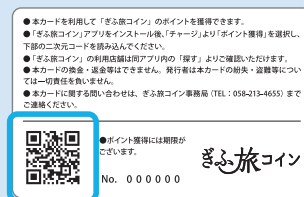

## ポイント獲得 ※ 代表者が1つのアプリでまとめて取得 (チャージ) することも可能です。

### 2 二次元コードを読み取る

ポイントカード裏面の左下にある二次元  
コードを読み込みます。

※イメージ

※ポイントの読み取りは一度限りです。読み取りに不  
具合等生じた場合は、事務局までご連絡ください。  
注) アプリはアンインストールしないでください。