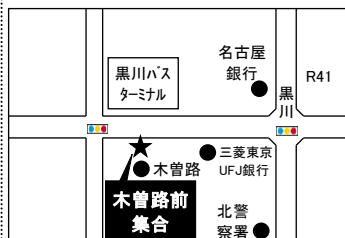

① ハッピー農園(園内食べ放題のいちご狩り)---名阪関ドライブイン(買物)---各地

朝 ×

昼 ○

夕 ×

★ワクチン・検査パッケージ限定バスツアー★

ご乗車の際に、①ワクチンの3回接種またはPCR検査等で陰性であることが証明できる書類と②身分証明書(住所が記載してあるもの)のご提示をお願いいたします。

- ・12歳未満の方は保護者同伴の場合、上記証明は必要ありません。
- ・PCR検査等の陰性証明書は有効期限の記載が必要です。有効期限の確認をお願いします。
- ・上記2点を乗車時にご提示いただけない場合はご乗車をお断りします。

※帰着は 16:50 ~ 17:20 頃です。

※行程順が変わる場合があります。 ※帰着時は最終乗車地から順に降車となります。 ※焼肉食べ放題ビュッフェは90分間、いちご狩りの時間は30分間です。

大曽根駅

瀬信ビル前集合(旧瀬戸信用金庫)

黒川駅

しゃぶしゃぶの木曽路前集合

浄心駅

宗像神社反対側集合

上小田井駅

上小田井駅ロータリー集合

如意・北高校

北高校北側・東邦ガス前集合

ごあんない

- ①交通渋滞等やむを得ない事由により、一部コースを変更する場合もあります。
- ②当コースは鯨バスで運行致します。(又は同等の貸切バスで運行)但し、現地で乗り換えるバスは除きます。
- ③バスの座席はお申込み順にお取りし、ご旅行中の座席変更はいたしません。
また、車内禁煙とさせていただきます。皆様のご理解とご協力をお願いします。
- ④旅行契約成立後、お客様の都合により取消になる場合、募集型企画旅行約款により下記の取消料を申し受けます。