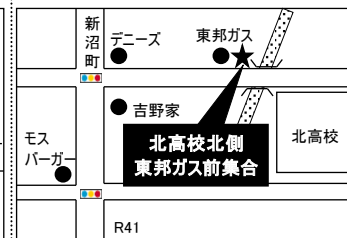

① ハッピー農園(園内食べ放題のいちご狩り)---名阪関ドライブイン(買物)---各地

朝 ×

昼 ○

夕 ×

★ワクチン・検査パッケージ限定バスツアー★

ご乗車の際に、①ワクチンの3回接種またはPCR検査等で陰性であることが証明できる書類と②身分証明書(住所が記載してあるもの)のご提示をお願いいたします。

- ・12歳未満の方は保護者同伴の場合、上記証明は必要ありません。
- ・PCR検査等の陰性証明書は有効期限の記載が必要です。有効期限の確認をお願いします。
- ・上記2点を乗車時にご提示いただけない場合はご乗車をお断りします。

※帰着は 16:50 ~ 17:20 頃です。

※行程順が変わる場合があります。 ※帰着時は最終乗車地から順に降車となります。 ※焼肉食べ放題ビュッフェは90分間、いちご狩りの時間は30分間です。

大曽根駅

瀬信ビル前集合(旧瀬戸信用金庫)

黒川駅

しゃぶしゃぶの木曽路前集合

浄心駅

宗像神社反対側集合

上小田井駅

上小田井駅ロータリー集合

如意・北高校

北高校北側・東邦ガス前集合

ごあんない

- ①交通渋滞等やむを得ない事由により、一部コースを変更する場合もあります。
- ②当コースは鯨バスで運行致します。(又は同等の貸切バスで運行)但し、現地で乗り換えるバスは除きます。
- ③バスの座席はお申込み順にお取りし、ご旅行中の座席変更はいたしません。
また、車内禁煙とさせていただきます。皆様のご理解とご協力をお願いします。
- ④旅行契約成立後、お客様の都合により取消になる場合、募集型企画旅行約款により下記の取消料を申し受けます。