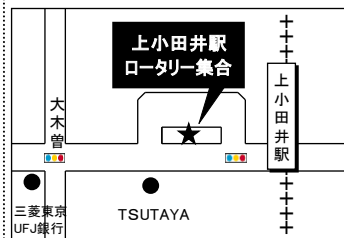

① ハッピー農園(園内食べ放題のいちご狩り)---名阪関ドライブイン(買物)---各地

朝 ×

昼 ○

夕 ×

★ワクチン・検査パッケージ限定バスツアー★

ご乗車の際に、①ワクチンの3回接種またはPCR検査等で陰性であることが証明できる書類と②身分証明書(住所が記載してあるもの)のご提示をお願いいたします。

- ・12歳未満の方は保護者同伴の場合、上記証明は必要ありません。
- ・PCR検査等の陰性証明書は有効期限の記載が必要です。有効期限の確認をお願いします。
- ・上記2点を乗車時にご提示いただけない場合はご乗車をお断りします。

※帰着は 16:50 ~ 17:20 頃です。

※行程順が変わる場合があります。 ※帰着時は最終乗車地から順に降車となります。 ※焼肉食べ放題ビュッフェは90分間、いちご狩りの時間は30分間です。

大曽根駅

瀬信ビル前集合(旧瀬戸信用金庫)

黒川駅

しゃぶしゃぶの木曽路前集合

浄心駅

宗像神社反対側集合

上小田井駅

上小田井駅ロータリー集合

如意・北高校

北高校北側・東邦ガス前集合

ごあんない

- ①交通渋滞等やむを得ない事由により、一部コースを変更する場合もあります。
- ②当コースは鯨バスで運行致します。(又は同等の貸切バスで運行)但し、現地で乗り換えるバスは除きます。
- ③バスの座席はお申込み順にお取りし、ご旅行中の座席変更はいたしません。
また、車内禁煙とさせていただきます。皆様のご理解とご協力をお願いします。
- ④旅行契約成立後、お客様の都合により取消になる場合、募集型企画旅行約款により下記の取消料を申し受けます。