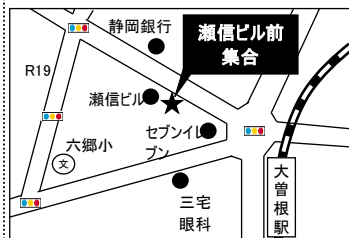

鯨バス旅行パックバスツアー No. AN 0955

集合場所	集合時間	出発時間	集合場所	集合時間	出発時間
大曽根駅	7時50分	8時00分	上小田井駅	8時25分	8時35分
黒川駅	8時00分	8時10分	如意・北高校	8時35分	8時45分
浄心駅	8時10分	8時20分			

「うまし国・三重」松阪いちご狩りと焼肉ビュッフェ

■行程

食事

各地---Dreamオーシャン(焼肉食べ放題ビュッフェの昼食)---松阪城下町(本居宣長ゆかりの豪商の町並み散策)---

① ハッピー農園(園内食べ放題のいちご狩り)---名阪関ドライブイン(買物)---各地

朝 ×

昼 ○

夕 ×

★ワクチン・検査パッケージ限定バスツアー★

ご乗車の際に、①ワクチンの3回接種またはPCR検査等で陰性であることが証明できる書類と②身分証明書(住所が記載してあるもの)のご提示をお願いいたします。

- ・12歳未満の方は保護者同伴の場合、上記証明は必要ありません。
- ・PCR検査等の陰性証明書は有効期限の記載が必要です。有効期限の確認をお願いします。
- ・上記2点を乗車時にご提示いただけない場合はご乗車をお断りします。

※帰着は 16:50 ~ 17:20 頃です。

※行程順が変わる場合があります。 ※帰着時は最終乗車地から順に降車となります。 ※焼肉食べ放題ビュッフェは90分間、いちご狩りの時間は30分間です。

大曽根駅

瀬信ビル前集合(旧瀬戸信用金庫)

黒川駅

しゃぶしゃぶの木曽路前集合

浄心駅

宗像神社反対側集合

上小田井駅

上小田井駅ロータリー集合

如意・北高校

北高校北側・東邦ガス前集合

ごあんない

- ①交通渋滞等やむを得ない事由により、一部コースを変更する場合もあります。
- ②当コースは鯨バスで運行致します。(又は同等の貸切バスで運行)但し、現地で乗り換えるバスは除きます。
- ③バスの座席はお申込み順にお取りし、ご旅行中の座席変更はいたしません。
また、車内禁煙とさせていただきます。皆様のご理解とご協力をお願いします。
- ④旅行契約成立後、お客様の都合により取消になる場合、募集型企画旅行約款により下記の取消料を申し受けます。