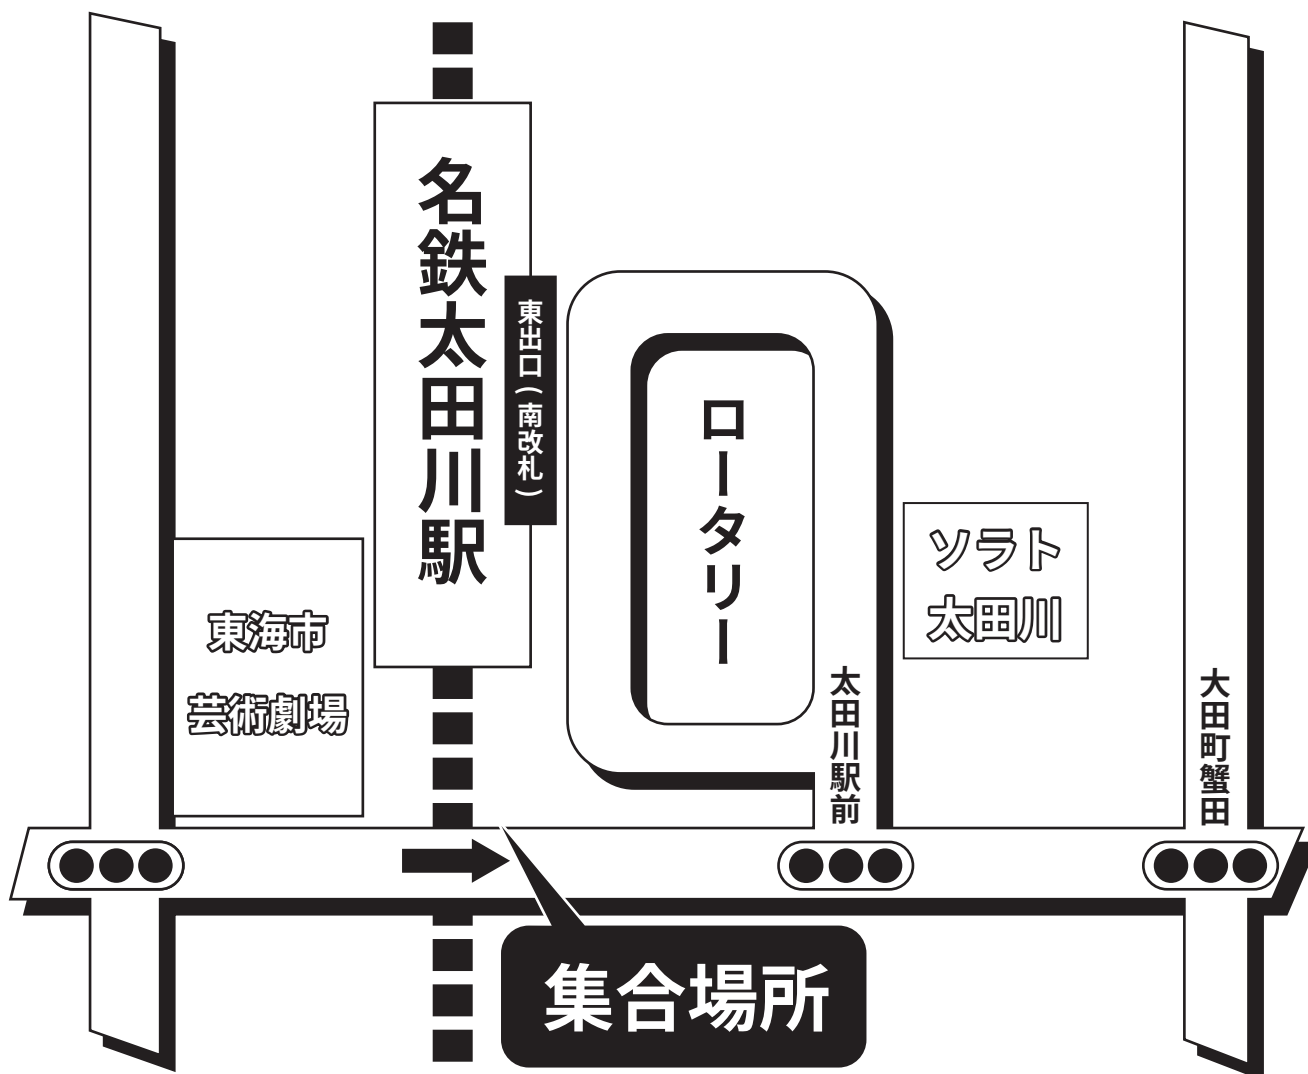

# 鯨バスツアー乗車場所・案内図

## 名鉄太田川駅

名鉄太田川駅南側 高架下にてお待ちください。

●集合時間は最終日程表でご確認ください。

ごあんない

- ①交通渋滞当やむを得ない事由により、一部コースを変更する場合があります。
- ②当コースは鯨バスで運行致します。(又は同等の貸切バスで運行)  
但し、現地で乗り換えるバスは除きます。
- ③バス座席はお申込み順にお取りし、ご旅行中の座席変更はいたしません。  
また、車内禁煙とさせていただきます。皆様のご理解とご協力をお願いします。