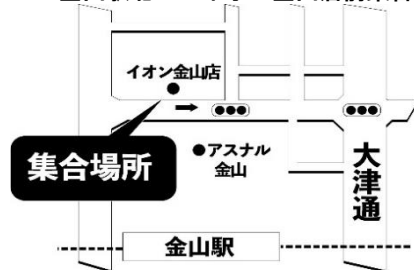

鯨バス旅行パックバスツアー No. AQ 1172

パワースポット×グルメミステリー

集合場所	集合時間	出発時間	集合場所	集合時間	出発時間
イオン金山店	8時50分	9時00分			
太田川駅	9時25分	9時35分			

■行程

各地 ----- どこへ行くかは当日のおたのしみ??? ----- 各地

食事

朝 ×

昼 ○

夕 ×

※帰着は 16:45 頃です。

※行程順が変わる場合があります。 ※帰着時は最終乗車地から順に降車となります。

イオン金山店

金山駅北口・イオン金山店前集合