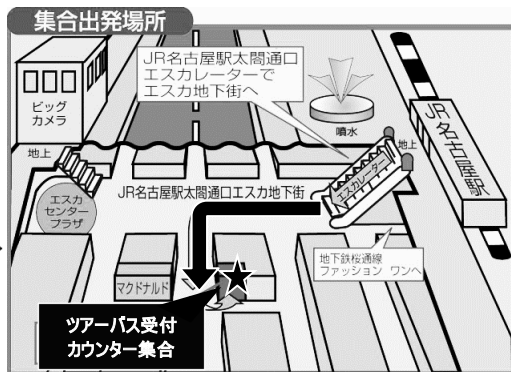

鯨バス旅行パックバスツアー No. AW 1169

集合場所	集合時間	出発時間	集合場所	集合時間	出発時間
名古屋駅西口	7時45分	8時00分			

SPAX Early Summer Trip in Kyoto～初夏の京都旅～

■行程

食事

名古屋駅西口(集合) ----- 京都駅 (SPAX合流) ----- 迎賓館シエーナ(昼食) ----- 平等院 (SPAXによる案内と撮影会) -----

----- 和夢茶cafe(ティータイム) ----- 京都駅(SPAX見送り) ----- 名古屋駅(到着)

朝

昼

夕

※参加人数が奇数の場合、相席をお願いすることがございます。
※行程順が変わる場合があります ※帰着は 18:55 頃です。

- * 本人や衣装への接触はお控えください。
- * セクハラ行為、わいせつな発言、暴力的な発言、誹謗中傷はおやめ下さい。
- * ツアー中、本人との2shot撮影を予定しておりますため、それ以外での本人の撮影は禁止とさせていただきます。
(盗撮・録音はおやめください)
- * 2shot撮影の際、お客様にお並びいただくため、撮影終了後は速やかに御移動をお願いいたします。
- * 本人へ個人情報や連絡先を教える行為、本人の個人情報を聞き出す行為は禁止致します。
- * 危険行為や危険物の持ち込み、他のお客様のご迷惑になる行為はおやめください。
- * ツアー中に発生した、事故・盗難等につきましては一切責任を負いません。貴重品は各自で管理してください。
- * ご参拝の際は、ふさわしい服装と作法にご配慮いただきますようお願い申し上げます。

名古屋駅西口

名古屋駅西口・エスカ地下街 ツアーバス受付カウンター集合

ごあんない

- ①交通渋滞等やむを得ない事由により、一部コースを変更する場合があります。
- ②当コースは鯨バスで運行致します。(又は同等の貸切バスで運行) 但し、現地で乗り換えるバスは除きます。
- ③バスの座席はお申込み順にお取りし、ご旅行中の座席変更はいたしません。
また、車内禁煙とさせていただきます。皆様のご理解とご協力をお願いします。
- ④旅行契約成立後、お客様の都合により取消になる場合、募集型企画旅行約款により下記の取消料を申し受けます。