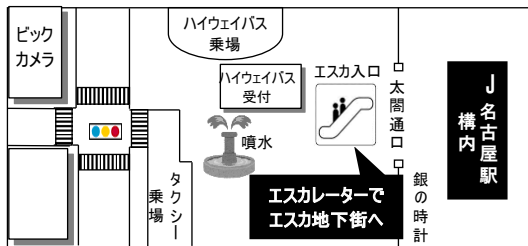

鯨バス旅行パックバスツアー No. AW 1169

集合場所	集合時間	出発時間	集合場所	集合時間	出発時間
名古屋駅西口	7時45分	8時00分			

SPAX Early Summer Trip in Kyoto～初夏の京都旅～

■行程

食事

名古屋駅西口(集合) ----- 京都駅 (SPAX合流) ----- 迎賓館シエーナ(昼食) ----- 平等院 (SPAXによる案内と撮影会) -----

----- 和夢茶cafe(ティータイム) ----- 京都駅(SPAX見送り) ----- 名古屋駅(到着)

朝

昼

夕

※参加人数が奇数の場合、相席をお願いすることがございます。
※行程順が変わる場合があります ※帰着は 18:55 頃です。

- * 本人や衣装への接触はお控えください。
- * セクハラ行為、わいせつな発言、暴力的な発言、誹謗中傷はおやめ下さい。
- * ツアー中、本人との2shot撮影を予定しておりますため、それ以外での本人の撮影は禁止とさせていただきます。
(盗撮・録音はおやめください)
- * 2shot撮影の際、お客様にお並びいただくため、撮影終了後は速やかに御移動をお願いいたします。
- * 本人へ個人情報や連絡先を教える行為、本人の個人情報を聞き出す行為は禁止致します。
- * 危険行為や危険物の持ち込み、他のお客様のご迷惑になる行為はおやめください。
- * ツアー中に発生した、事故・盗難等につきましては一切責任を負いません。貴重品は各自で管理してください。
- * ご参拝の際は、ふさわしい服装と作法にご配慮いただきますようお願い申し上げます。

名古屋駅西口

名古屋駅西口・エスカ地下街 ツアーバス受付カウンター集合

ごあんない

- ①交通渋滞等やむを得ない事由により、一部コースを変更する場合があります。
- ②当コースは鯨バスで運行致します。(又は同等の貸切バスで運行) 但し、現地で乗り換えるバスは除きます。
- ③バスの座席はお申込み順にお取りし、ご旅行中の座席変更はいたしません。
また、車内禁煙とさせていただきます。皆様のご理解とご協力をお願いします。
- ④旅行契約成立後、お客様の都合により取消になる場合、募集型企画旅行約款により下記の取消料を申し受けます。