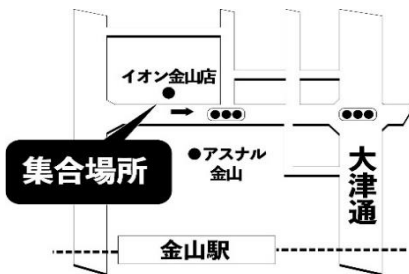

食事

朝 ×
 昼 ×
 夕 ○

※帰着は 0:20 頃です。 帰着時間が深夜になります。お帰りの交通手段につきまして、ご検討をおねがいたします。

※行程順が変わる場合があります。 ※帰着時は最終乗車地から順に降車となります。

金山駅

金山駅北口・イオン金山店前集合

ごあんない

- 交通渋滞等やむを得ない事由により、一部コースを変更する場合があります。
- 当コースは鯨バスで運行致します。(又は同等の貸切バスで運行) 但し、現地で乗り換えるバスは除きます。
- バスの座席はお申込み順にお取りし、ご旅行中の座席変更はいたしません。
 また、車内禁煙とさせていただきます。皆様のご理解とご協力をお願いします。
- 旅行契約成立後、お客様の都合により取消になる場合、募集型企画旅行約款により下記の取消料を申し受けます。

●取消料

宿泊 日帰り	20~8日前まで 10~8日前まで	7~2日前まで	出発日の前日	当日(出発前まで)	旅行中の前送放棄 (旅行出発後)
	20%	30%	40%	50%	100%

出発当日の緊急連絡先は—

(080)3631-8983

※集合時間以降です

お問い合わせは

鯨バス Shachi Bus

名古屋市南区滝春町1番80
 愛知県知事登録旅行業2-1349号 全国旅行業協会々