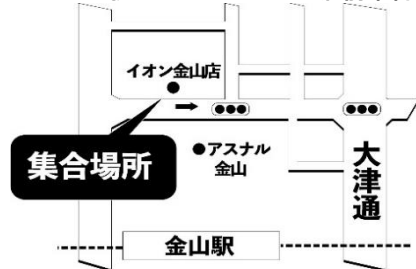

食事

朝 ×

昼 ×

夕 ○

※帰着は 23:30 頃です。帰着時間が深夜になります。お帰りの交通手段の手配・確認をお願いいたします。

※帰着時は最終乗車地から順に降車となります。

金山駅

金山駅北口・イオン金山店前集合

太田川駅

名鉄太田川駅 南側 高架下集合

ご あ ん な い

- ①交通渋滞等やむを得ない事由により、一部コースを変更する場合があります。
- ②当コースは鯨バスで運行致します。(又は同等の貸切バスで運行) 但し、現地で乗り換えるバスは除きます。
- ③バスの座席はお申込み順にお取りし、ご旅行中の座席変更はいたしません。
また、車内禁煙とさせていただきます。皆様のご理解とご協力をお願いします。
- ④旅行契約成立後、お客様の都合により取消になる場合、募集型企画旅行約款により下記の取消料を申し受けます。