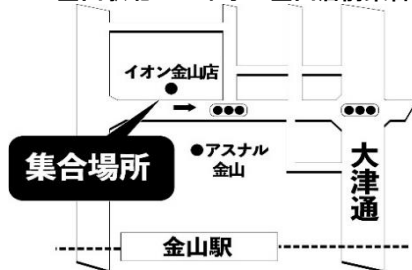

食事

朝 ×
昼 ○
夕 ×

※帰着は 17:05 頃です。

※行程順が変わる場合があります。 ※帰着時は最終乗車地から順に降車となります。

イオン金山店

金山駅北口・イオン金山店前集合

太田川駅

名鉄太田川駅 南側 高架下集合