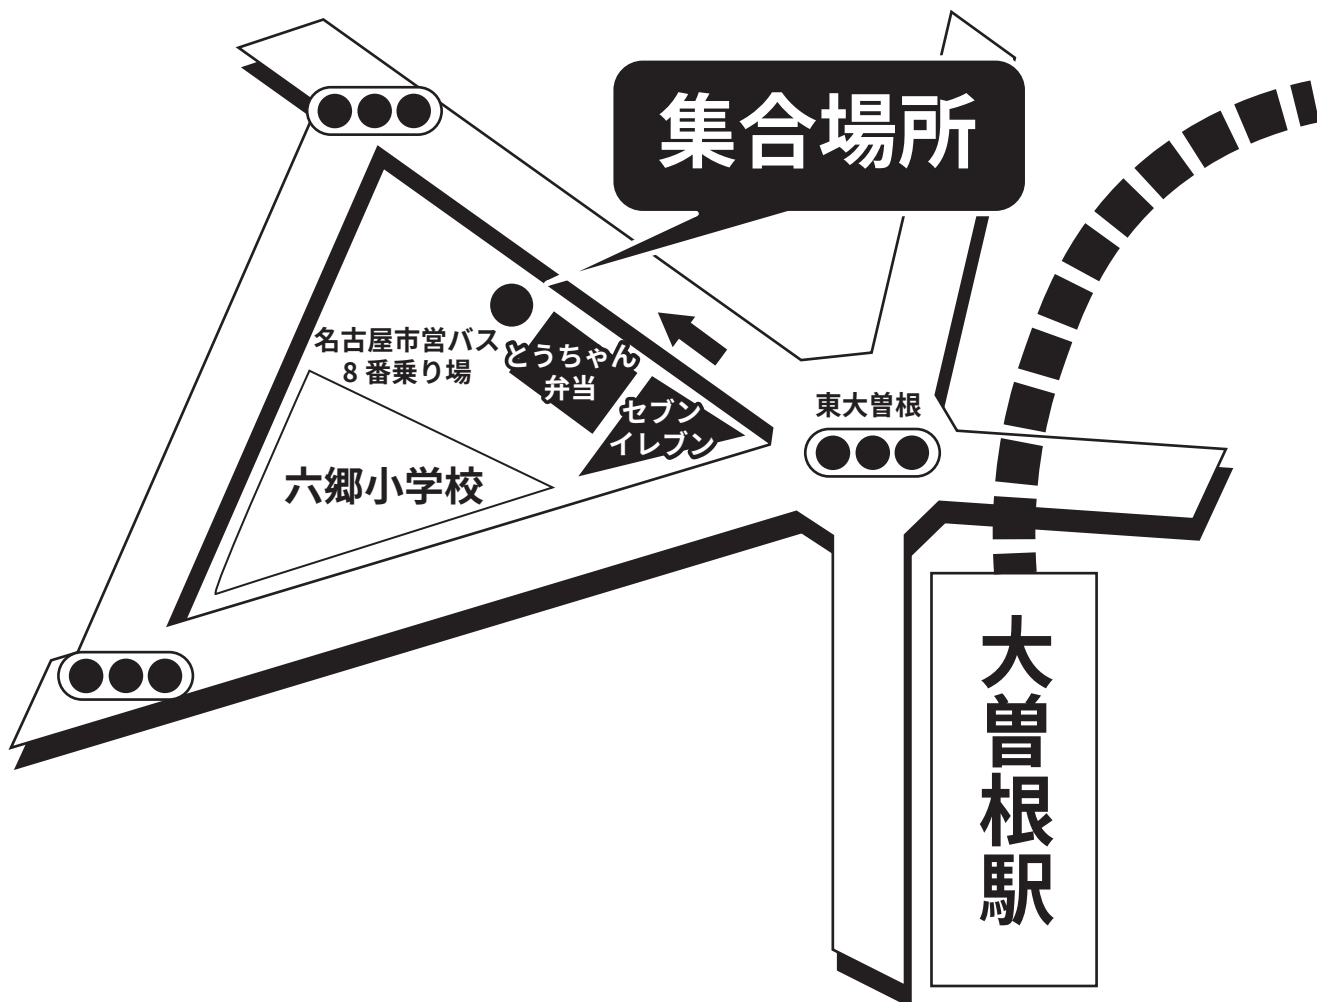

# 鯨バスツアー乗車場所・案内図

## 大曽根駅

どうちゃん弁当前にてお待ちください。お手洗いはございません。

●集合時間は最終日程表でご確認ください。

### ご あ ん な い

- ①交通渋滞当やむを得ない事由により、一部コースを変更する場合があります。
- ②当コースは鯨バスで運行致します。(又は同等の貸切バスで運行)  
但し、現地で乗り換えるバスは除きます。
- ③バス座席はお申込み順にお取りし、ご旅行中の座席変更はいたしません。  
また、車内禁煙とさせていただきます。皆様のご理解とご協力をお願いします。

名古屋市南区滝春町1番80  
愛知県知事登録旅行業 2-1349号 全国旅行業協会々員

鯨バスツアーセンター  
☎(052)825-4120

当日緊急連絡先

☎(052)854-7825

※集合時間で降参がります