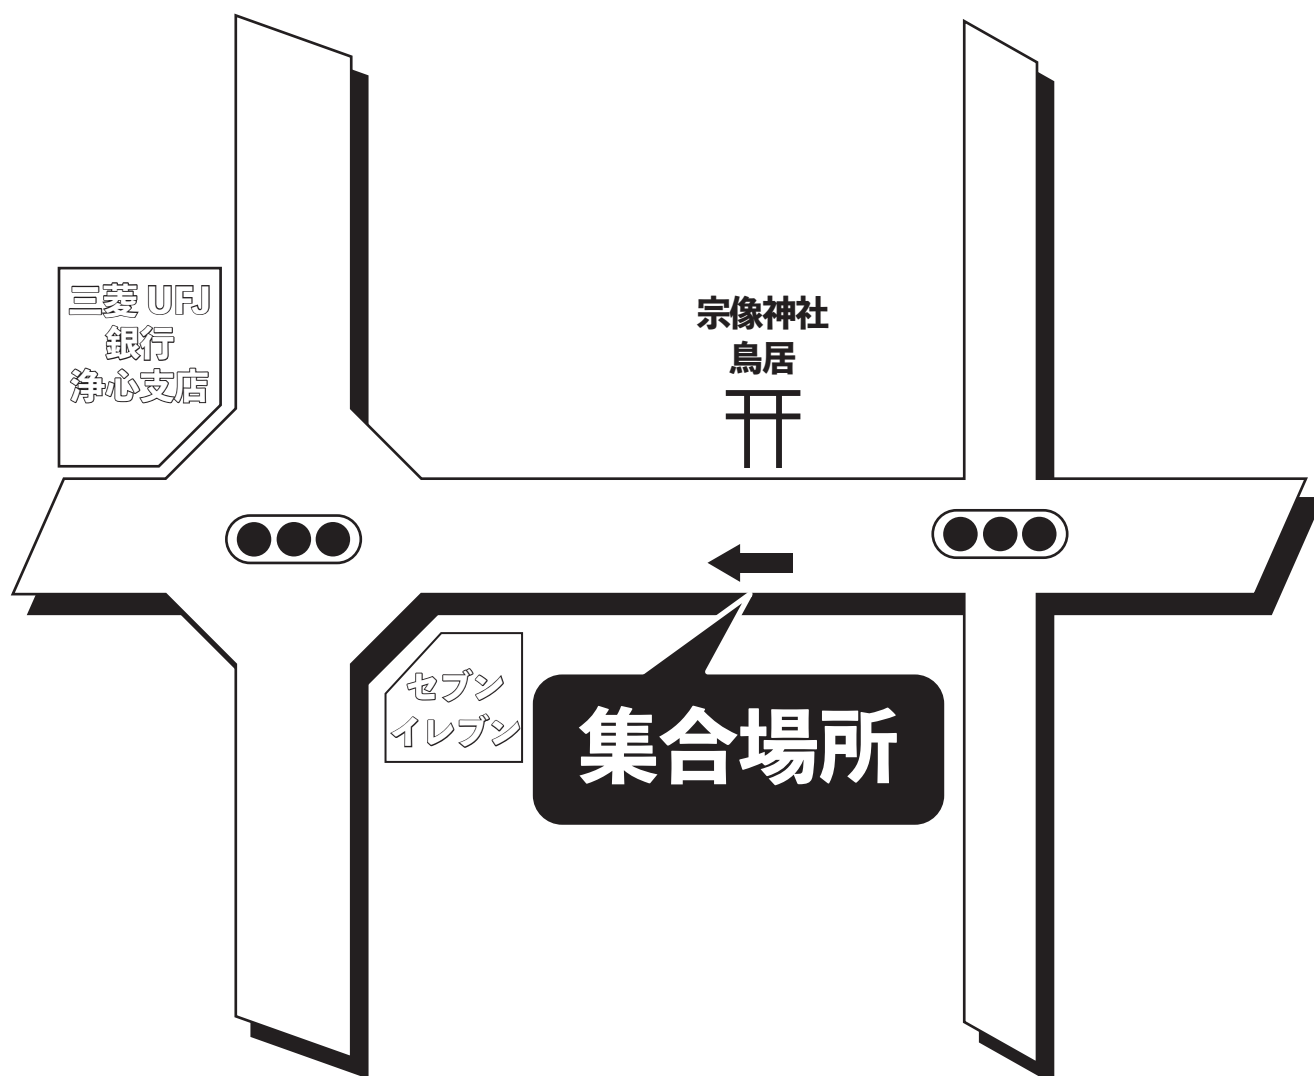

鯨バスツアー乗車場所・案内図

浄心駅

宗像神社鳥居の反対側にてお待ちください。

●集合時間は最終日程表でご確認ください。

ごあんない

- ①交通渋滞当やむを得ない事由により、一部コースを変更する場合があります。
- ②当コースは鯨バスで運行致します。(又は同等の貸切バスで運行)
但し、現地で乗り換えるバスは除きます。
- ③バス座席はお申込み順にお取りし、ご旅行中の座席変更はいたしません。
また、車内禁煙とさせていただきます。皆様のご理解とご協力をお願いします。