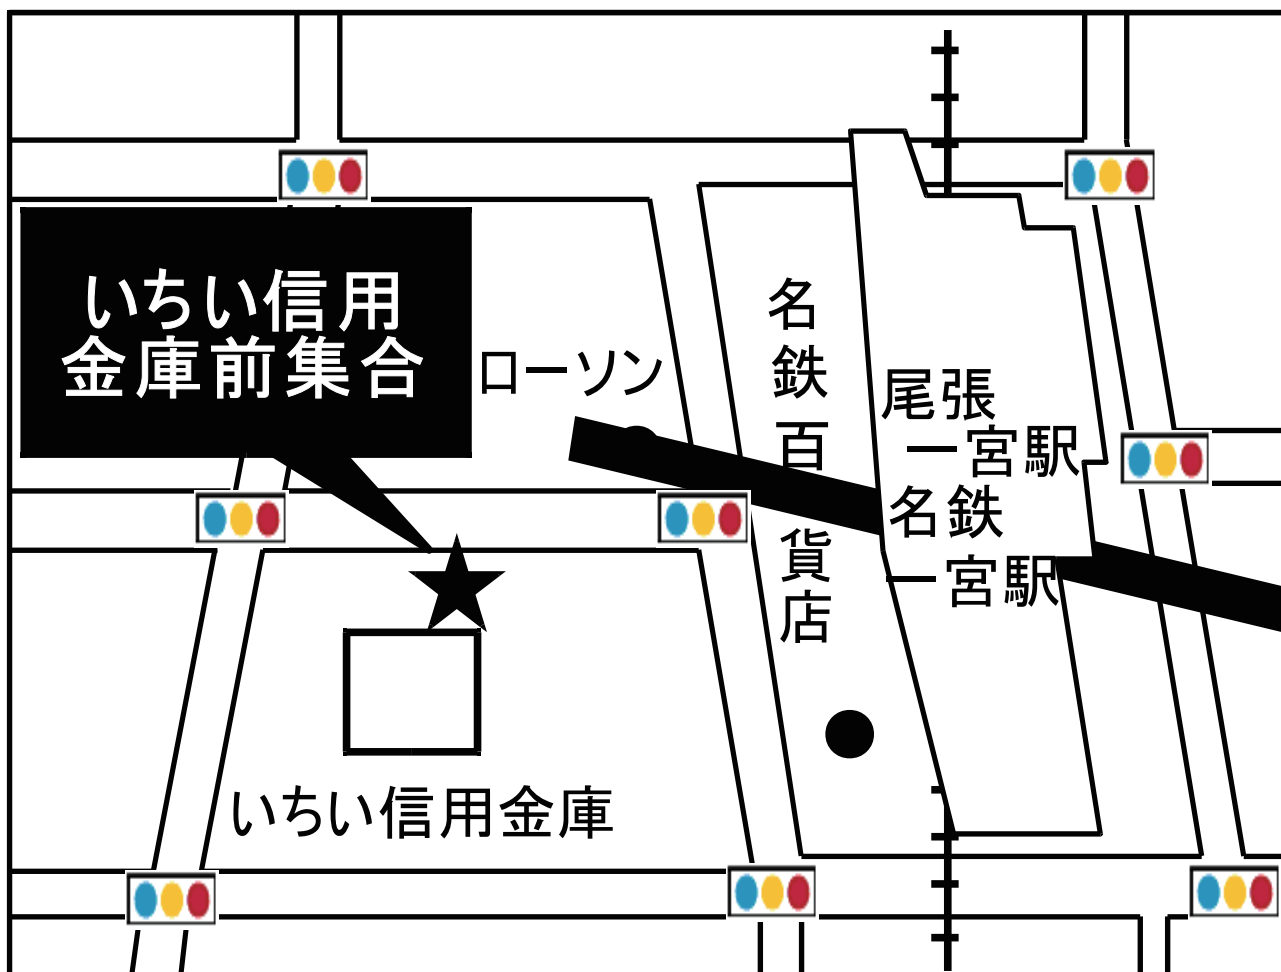

鯨バスツアー乗車場所・案内図

一宮駅西

一宮駅西・いちい信用金庫前にてお待ちください。

● 集合時間は最終日程表でご確認ください。

ごあんない

- ① 交通渋滞やむを得ない事由により、一部コースを変更する場合があります。
- ② 当コースは鯨バスで運行致します。(又は同等の貸切バスで運行)
但し、現地で乗り換えるバスは除きます。
- ③ バス座席はお申込み順にお取りし、ご旅行中の座席変更はいたしません。
また、車内禁煙とさせていただきます。皆様のご理解とご協力をお願いします。

名古屋市南区滝春町1番80
愛知県知事登録旅行業 2-1349号 全国旅行業協会々員

鯨バスツアーセンター
☎(052)825-4120

当日緊急連絡先

☎(052)825-4117

※集合時間以降繋がります