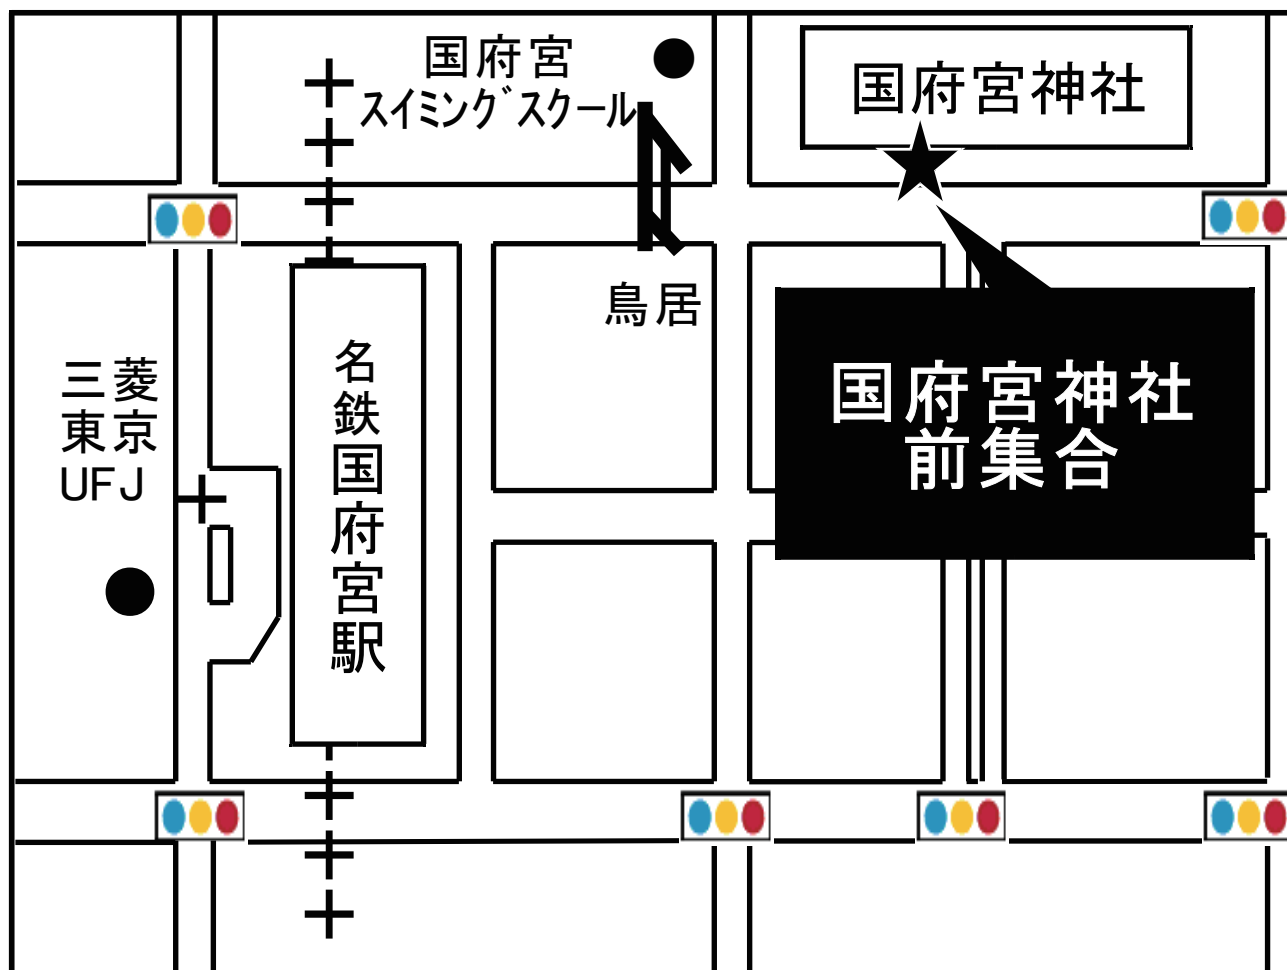

鯨バスツアー乗車場所・案内図

国府宮神社前

国府宮神社前にてお待ちください。

● 集合時間は最終日程表でご確認ください。

ごあんない

- ① 交通渋滞当やむを得ない事由により、一部コースを変更する場合があります。
- ② 当コースは鯨バスで運行致します。(又は同等の貸切バスで運行)
但し、現地で乗り換えるバスは除きます。
- ③ バス座席はお申込み順にお取りし、ご旅行中の座席変更はいたしません。
また、車内禁煙とさせていただきます。皆様のご理解とご協力をお願いします。

お問い合わせは
鯨バス

名古屋市南区滝春町1番80
愛知県知事登録旅行業2-1349号 全国旅行業協会々員

鯨バスツアーセンター
☎(052)825-4120

当日緊急連絡先

☎(052)825-4117

※集合時間以降繋がります