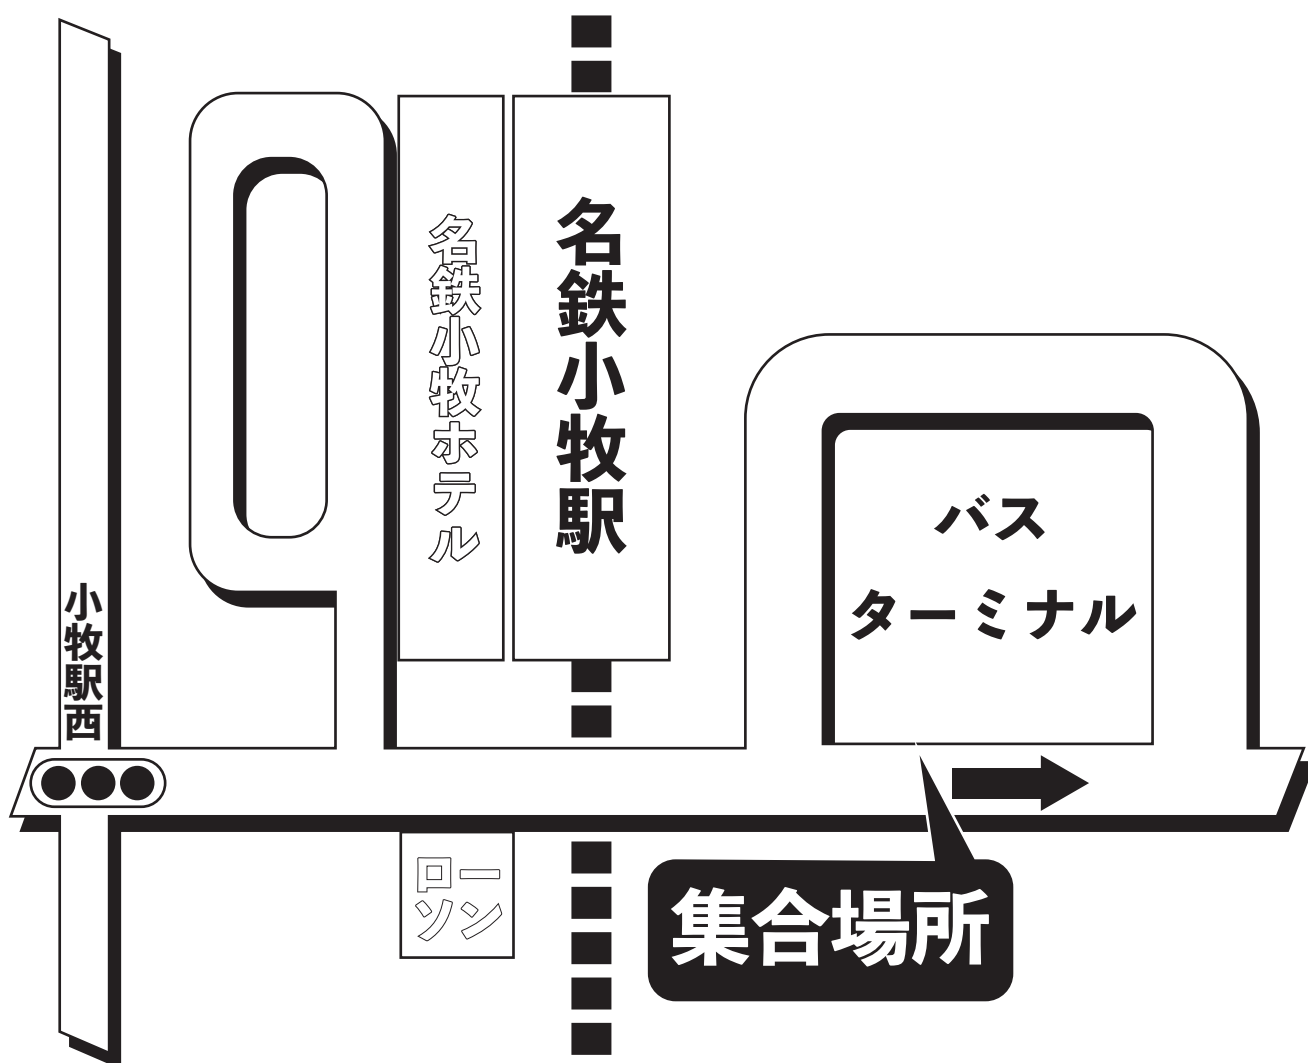

鯨バスツアー乗車場所・案内図

名鉄小牧駅

名鉄小牧駅東口・バスターミナル前にてお待ちください。

●集合時間は最終日程表でご確認ください。

ごあんない

- ①交通渋滞やむを得ない事由により、一部コースを変更する場合があります。
- ②当コースは鯨バスで運行致します。(又は同等の貸切バスで運行)
但し、現地で乗り換えるバスは除きます。
- ③バス座席はお申込み順にお取りし、ご旅行中の座席変更はいたしません。
また、車内禁煙とさせていただきます。皆様のご理解とご協力をお願いします。