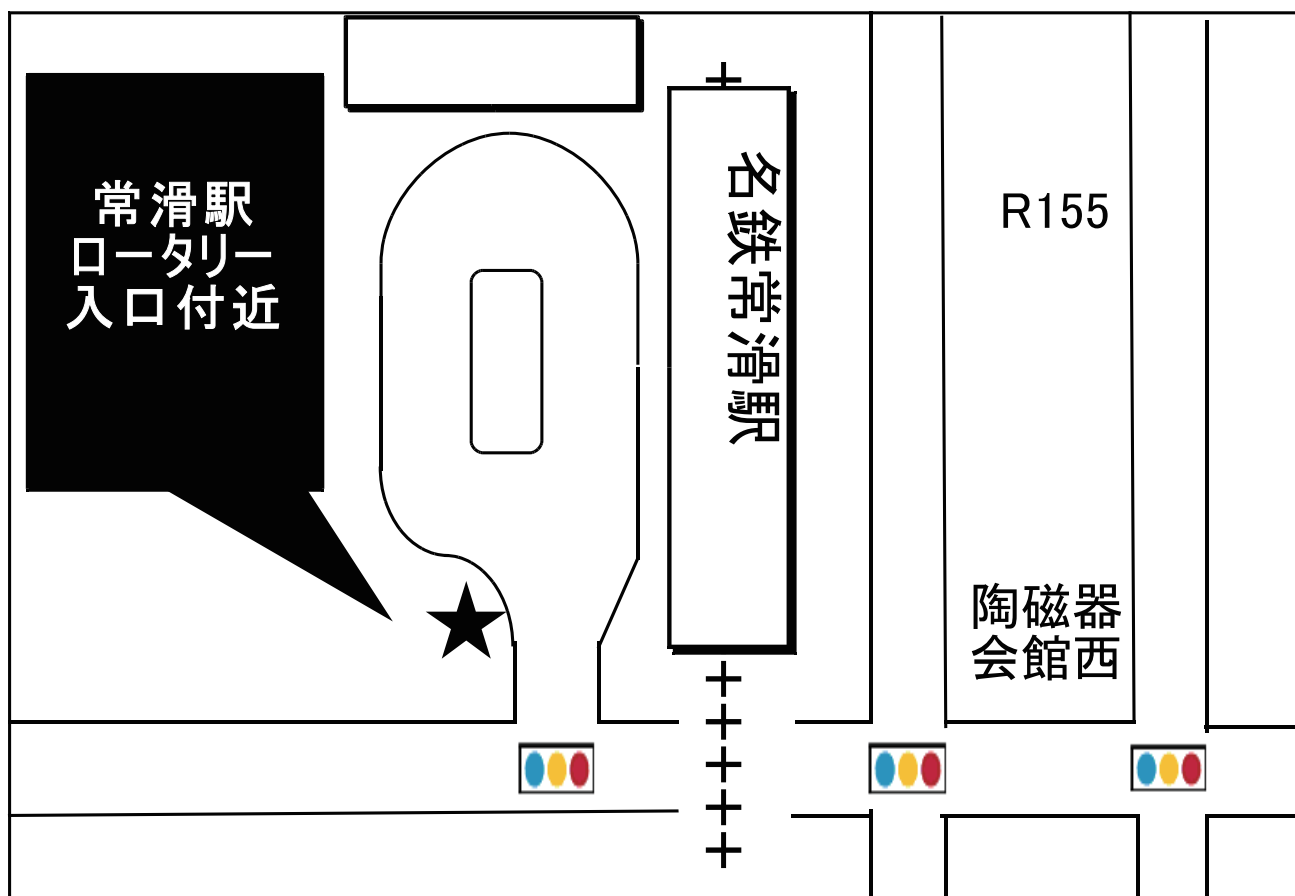

鯨バスツアー乗車場所・案内図

名鉄常滑駅

名鉄常滑駅ロータリーにてお待ちください。

●集合時間は最終日程表でご確認ください。

ごあんない

- ①交通渋滞やむを得ない事由により、一部コースを変更する場合があります。
- ②当コースは鯨バスで運行致します。(又は同等の貸切バスで運行)
但し、現地で乗り換えるバスは除きます。
- ③バス座席はお申込み順にお取りし、ご旅行中の座席変更はいたしません。
また、車内禁煙とさせていただきます。皆様のご理解とご協力をお願いします。

お問い合わせは
鯨バス

名古屋市南区滝春町1番80
愛知県知事登録旅行業 2-1349号 全国旅行業協会々員

鯨バスツアーセンター
☎(052)825-4120

当日緊急連絡先

☎(052)825-4117

※集合時間以降繋がります