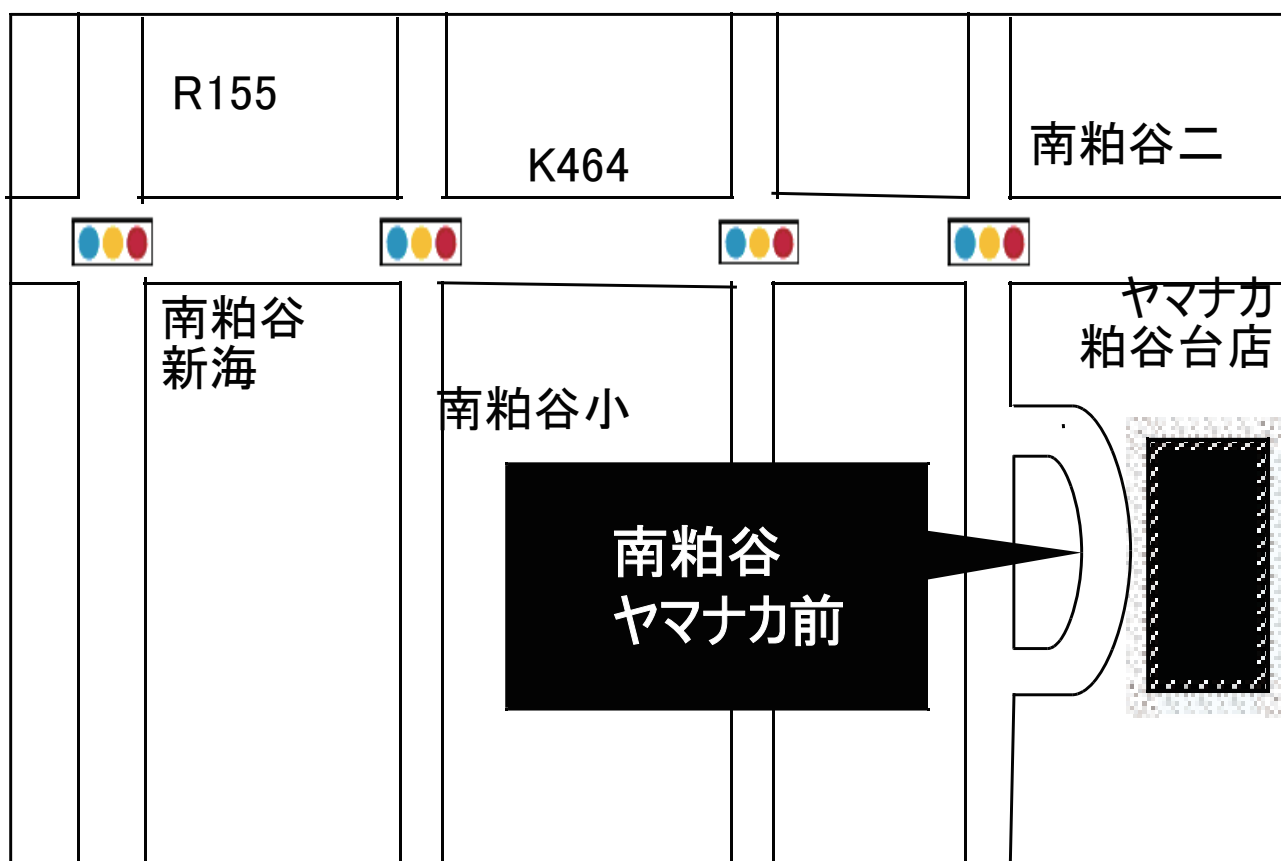

# 鯨バスツアー乗車場所・案内図

## 南粕谷ヤマナカ前

南粕谷ヤマナカ前ロータリーにてお待ちください。

●集合時間は最終日程表でご確認ください。

### ごあんない

- ①交通渋滞当やむを得ない事由により、一部コースを変更する場合があります。
- ②当コースは鯨バスで運行致します。(又は同等の貸切バスで運行)  
但し、現地で乗り換えるバスは除きます。
- ③バス座席はお申込み順にお取りし、ご旅行中の座席変更はいたしません。  
また、車内禁煙とさせていただきます。皆様のご理解とご協力をお願いします。

お問い合わせは

鯨バス

名古屋市南区滝春町1番80  
愛知県知事登録旅行業2-1349号 全国旅行業協会々員