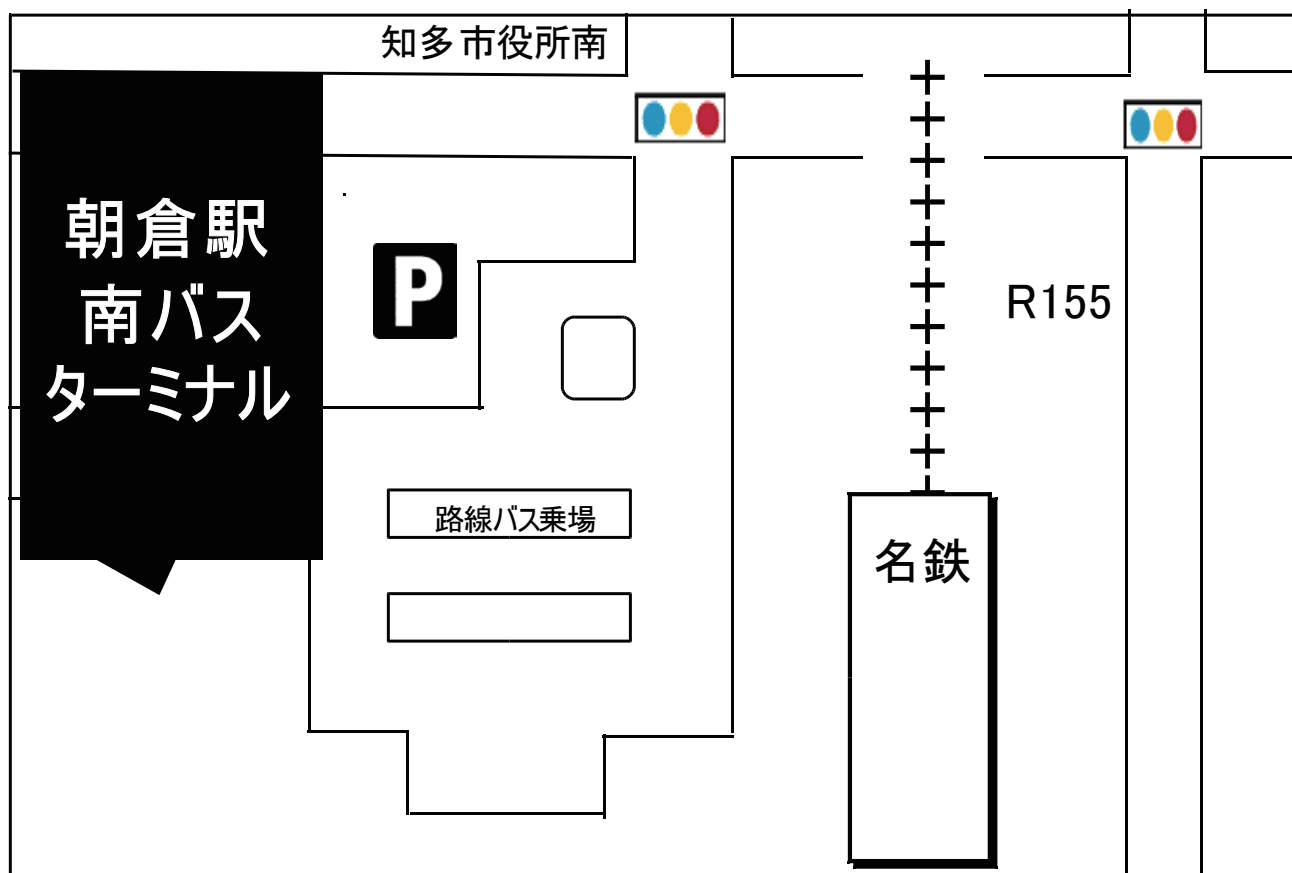

# 鯨バスツアー乗車場所・案内図

## 名鉄朝倉駅

名鉄朝倉駅バスターミナルにてお待ちください。

●集合時間は最終日程表でご確認ください。

ごあんない

- ①交通渋滞当やむを得ない事由により、一部コースを変更する場合があります。
- ②当コースは鯨バスで運行致します。(又は同等の貸切バスで運行)  
但し、現地で乗り換えるバスは除きます。
- ③バス座席はお申込み順にお取りし、ご旅行中の座席変更はいたしません。  
また、車内禁煙とさせていただきます。皆様のご理解とご協力をお願いします。