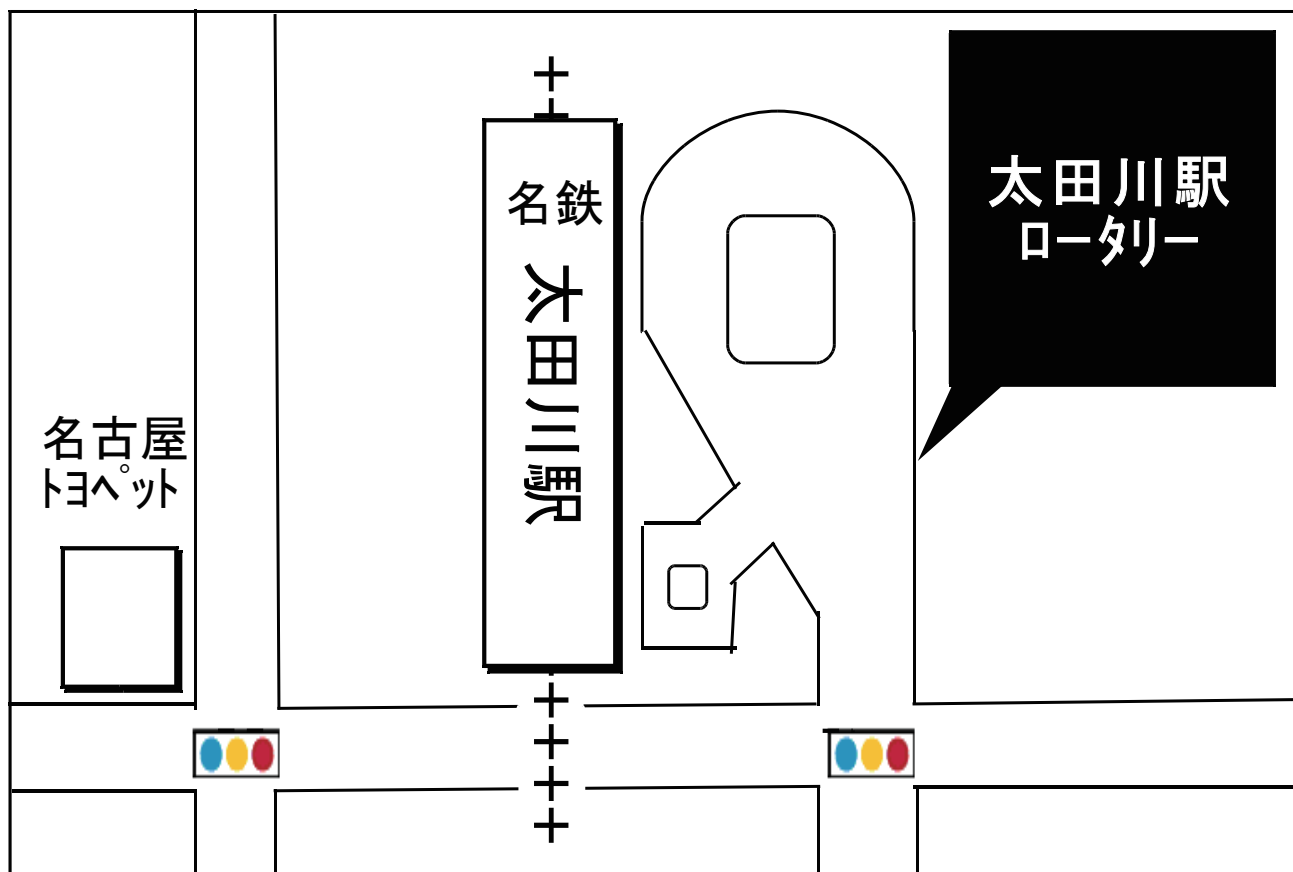

鯨バスツアー乗車場所・案内図

名鉄太田川駅

名鉄太田川駅ロータリーにてお待ちください。

●集合時間は最終日程表でご確認ください。

ごあんない

- ①交通渋滞やむを得ない事由により、一部コースを変更する場合があります。
- ②当コースは鯨バスで運行致します。(又は同等の貸切バスで運行)
但し、現地で乗り換えるバスは除きます。
- ③バス座席はお申込み順にお取りし、ご旅行中の座席変更はいたしません。
また、車内禁煙とさせていただきます。皆様のご理解とご協力をお願いします。

お問い合わせは
鯨バス

名古屋市南区滝春町1番80
愛知県知事登録旅行業2-1349号 全国旅行業協会々員

鯨バスツアーセンター
☎(052)825-4120

当日緊急連絡先

☎(052)825-4117

※集合時間以降繋がります