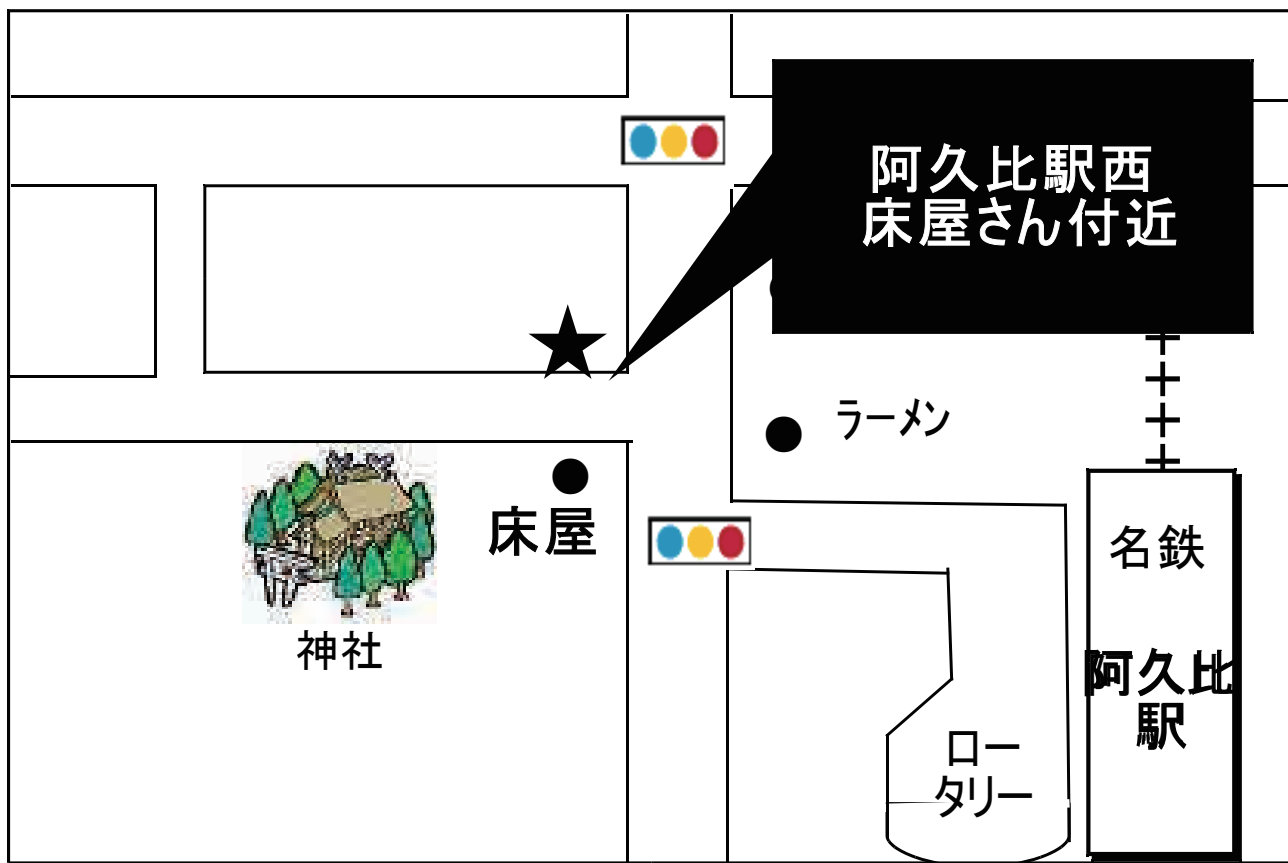

鯨バスツアー乗車場所・案内図

名鉄阿久比駅

名鉄阿久比駅・床屋さん前にてお待ちください。

●集合時間は最終日程表でご確認ください。

ごあんない

- ①交通渋滞やむを得ない事由により、一部コースを変更する場合があります。
- ②当コースは鯨バスで運行致します。(又は同等の貸切バスで運行)
但し、現地で乗り換えるバスは除きます。
- ③バス座席はお申込み順にお取りし、ご旅行中の座席変更はいたしません。
また、車内禁煙とさせていただきます。皆様のご理解とご協力をお願いします。