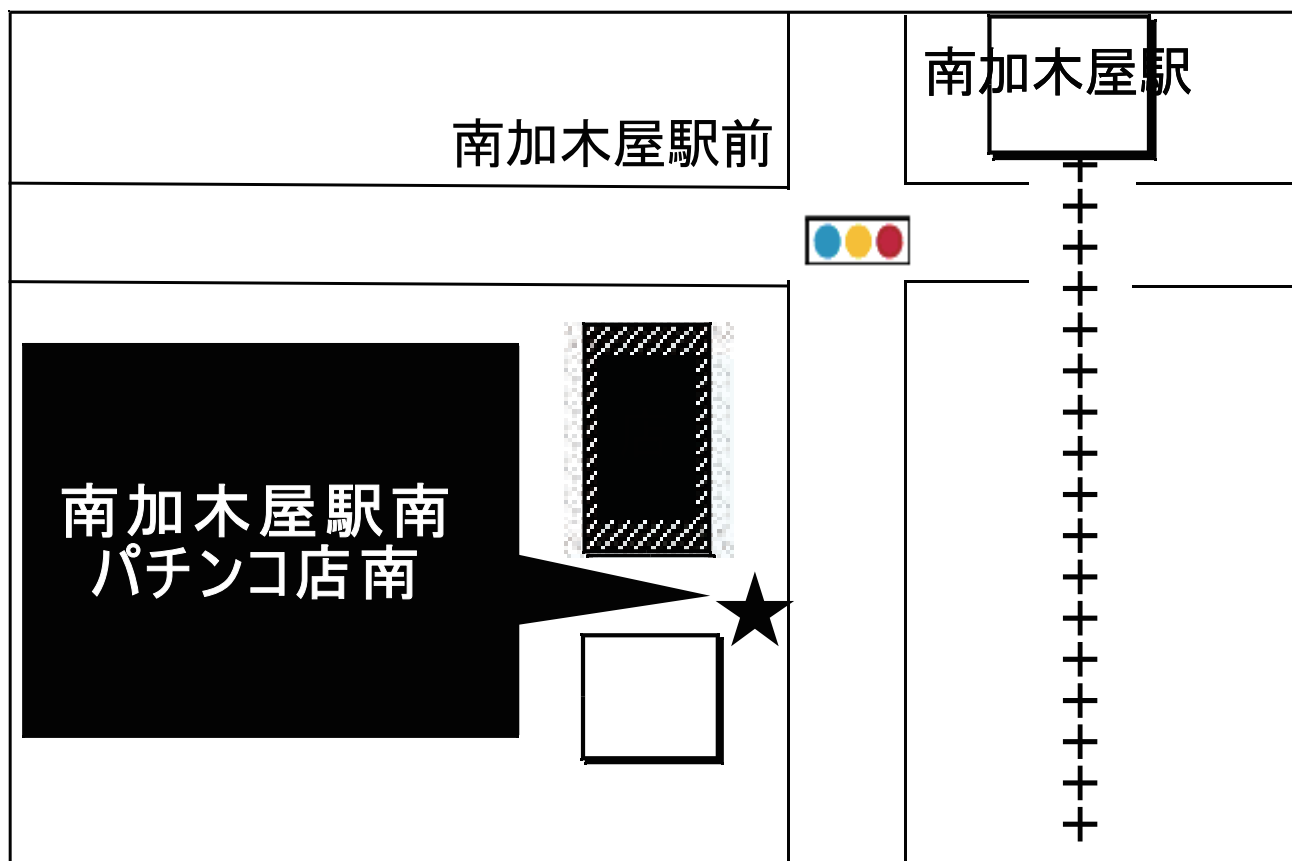

鯨バスツアー乗車場所・案内図

名鉄南加木屋駅

名鉄南加木屋駅・パチンコ店前にてお待ちください。

●集合時間は最終日程表でご確認ください。

ごあんない

- ①交通渋滞当やむを得ない事由により、一部コースを変更する場合があります。
- ②当コースは鯨バスで運行致します。(又は同等の貸切バスで運行)
但し、現地で乗り換えるバスは除きます。
- ③バス座席はお申込み順にお取りし、ご旅行中の座席変更はいたしません。
また、車内禁煙とさせていただきます。皆様のご理解とご協力をお願いします。