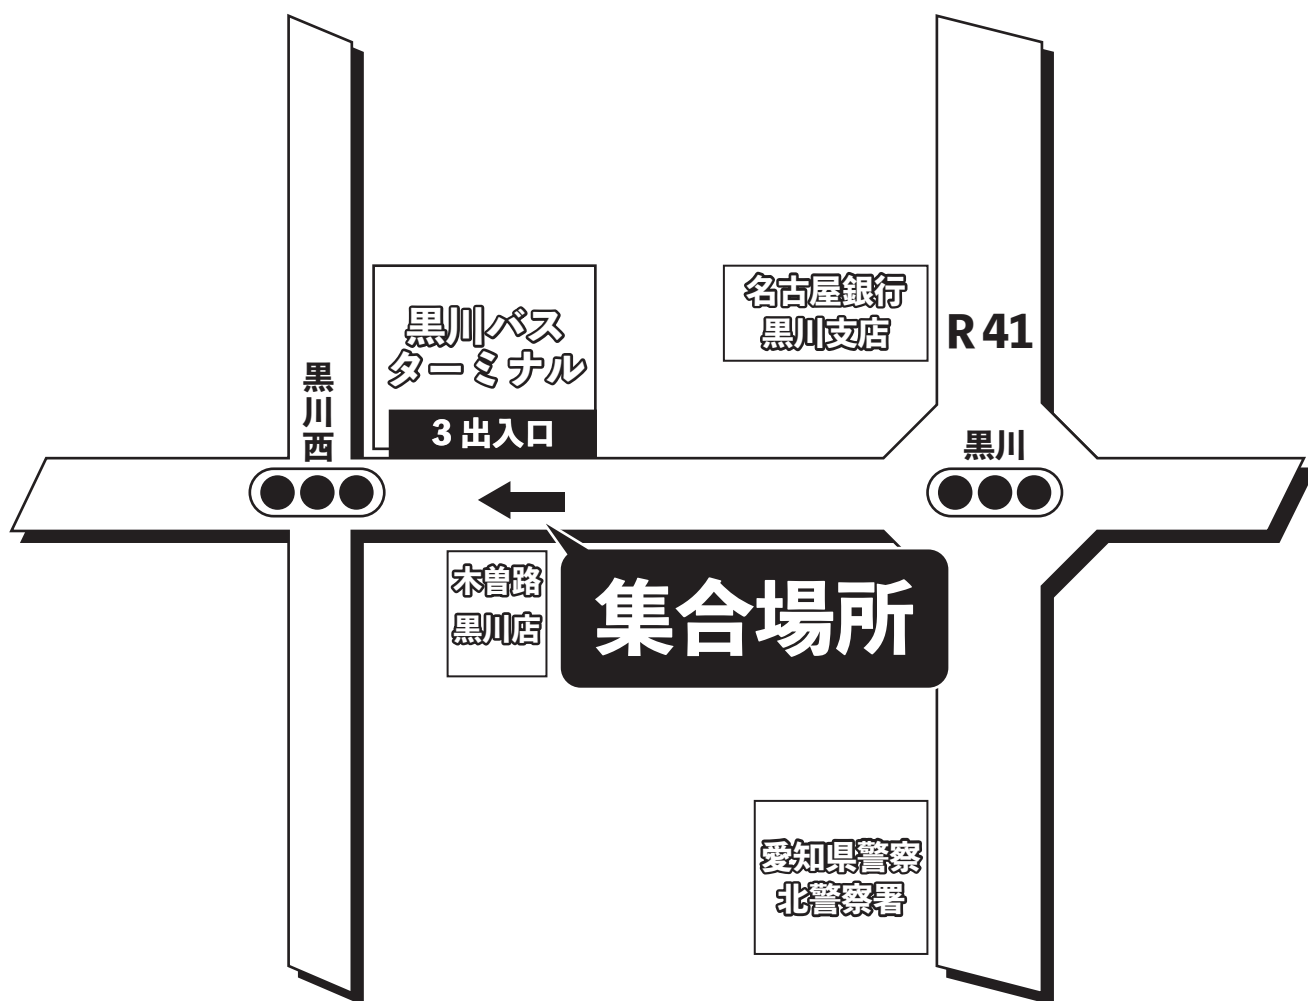

鯨バスツアー乗車場所・案内図

黒川駅

しゃぶしゃぶの木曾路黒川店前にてお待ちください。

●集合時間は最終日程表でご確認ください。

ごあんない

- ①交通渋滞やむを得ない事由により、一部コースを変更する場合があります。
- ②当コースは鯨バスで運行致します。(又は同等の貸切バスで運行)
但し、現地で乗り換えるバスは除きます。
- ③バス座席はお申込み順にお取りし、ご旅行中の座席変更はいたしません。
また、車内禁煙とさせていただきます。皆様のご理解とご協力をお願いします。

お問い合わせは

鯨バス

名古屋市南区滝春町1番80
愛知県知事登録旅行業 2-1349号 全国旅行業協会会員

鯨バスツアーセンター
☎(052)825-4120

当日緊急連絡先

☎(052)854-7825

※集合時間以降繋がります