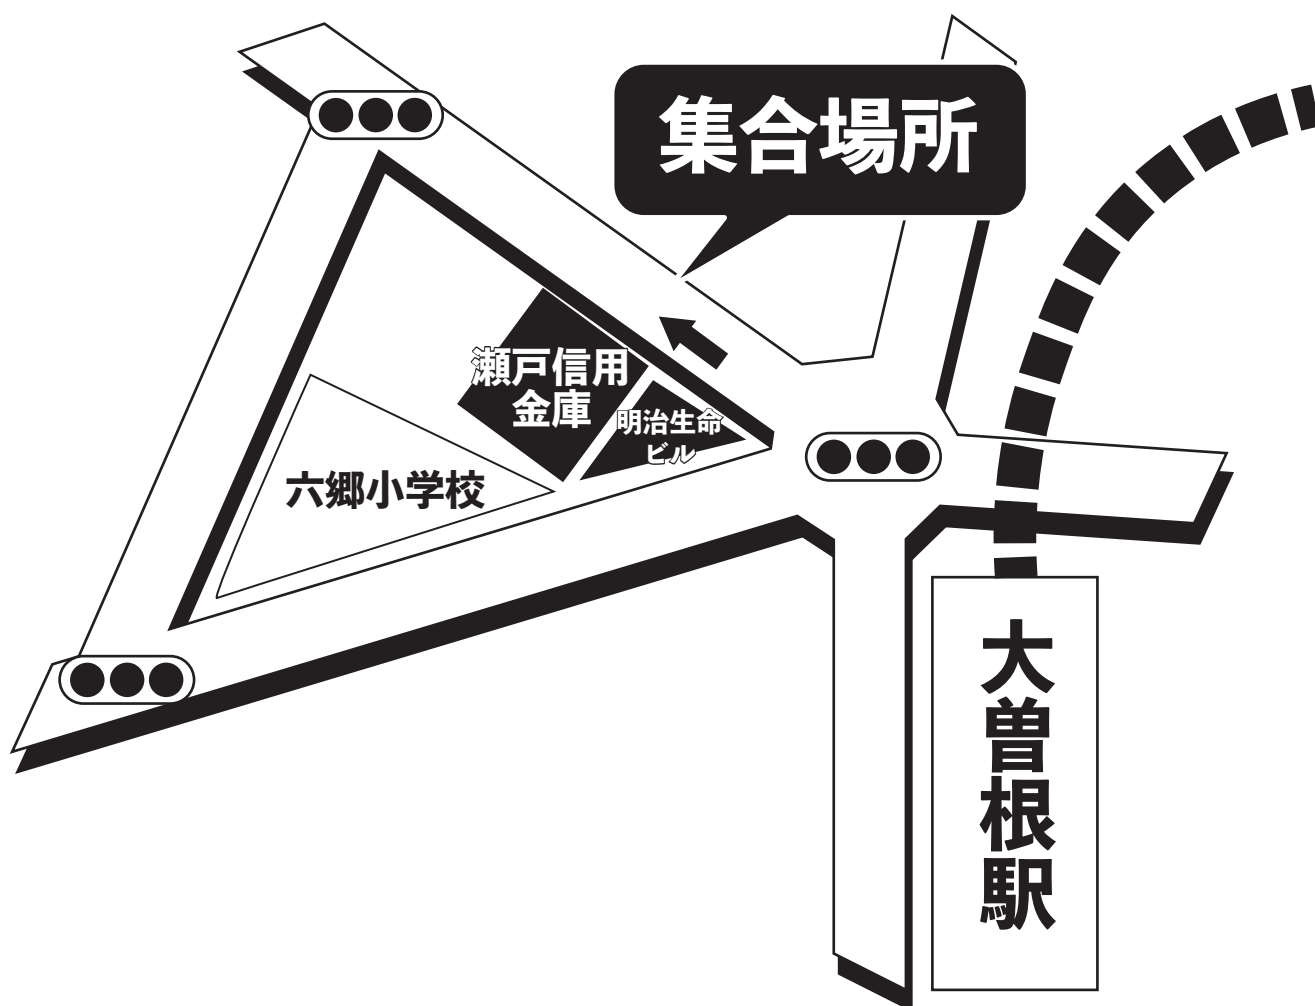

鯨バスツアー乗車場所・案内図

大曽根駅

瀬戸信用金庫前にてお待ちください。お手洗いはございません。

●集合時間は最終日程表でご確認ください。

ごあんない

- ①交通渋滞やむを得ない事由により、一部コースを変更する場合があります。
- ②当コースは鯨バスで運行致します。(又は同等の貸切バスで運行)
但し、現地で乗り換えるバスは除きます。
- ③バス座席はお申込み順にお取りし、ご旅行中の座席変更はいたしません。
また、車内禁煙とさせていただきます。皆様のご理解とご協力をお願いします。

お問い合わせは

鯨バス

名古屋市南区滝春町1番80
愛知県知事登録旅行業2-1349号 全国旅行業協会々員

鯨バスツアーセンター

☎(052)825-4120

当日緊急連絡先

☎(052)825-4117

※集合時間以降繋がります