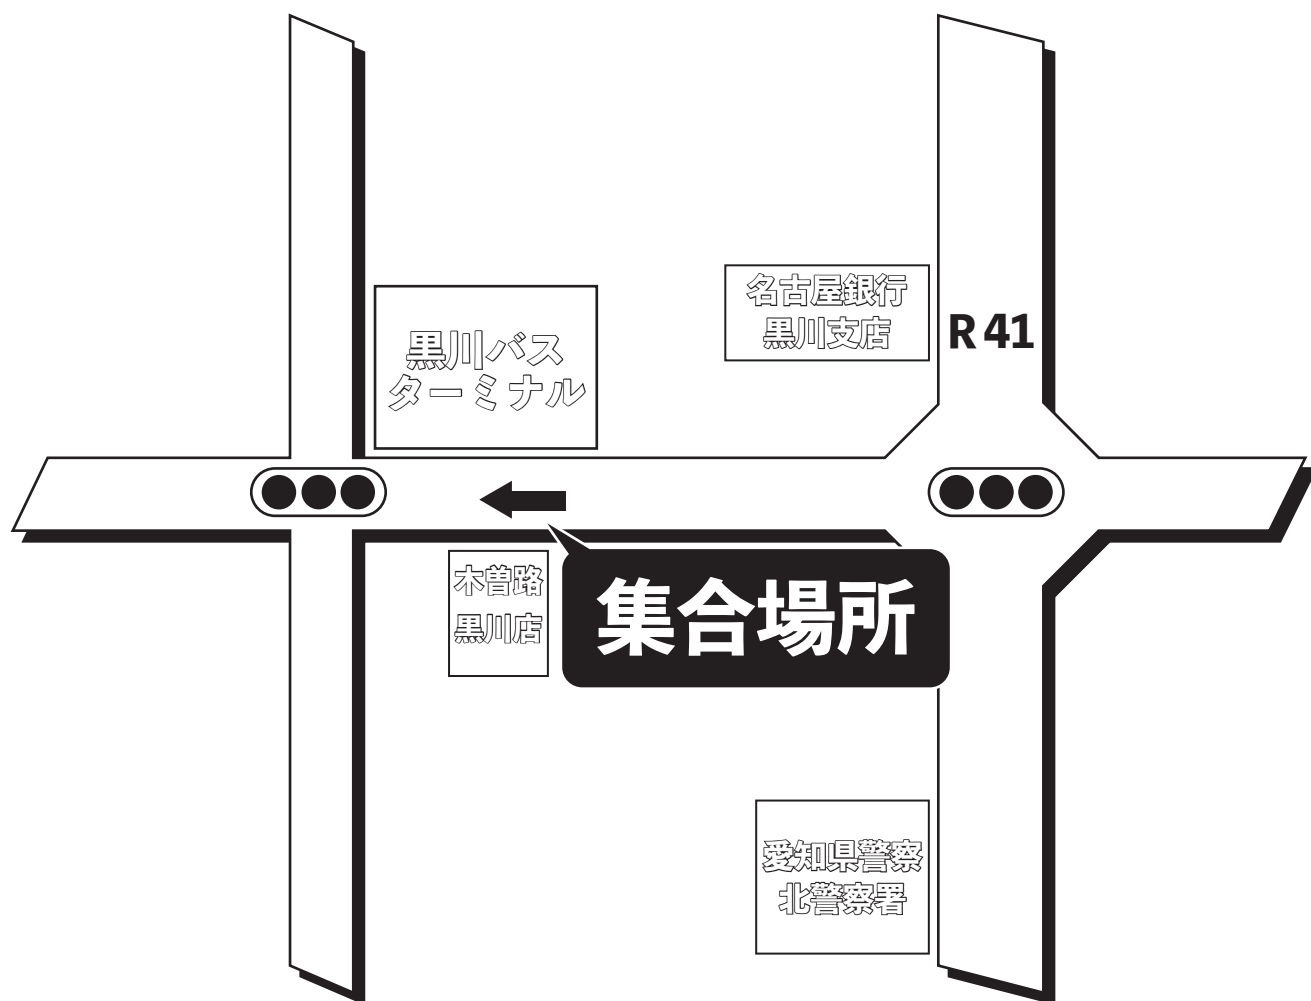

鯨バスツアー乗車場所・案内図

黒川駅

しゃぶしゃぶの木曽路黒川店前にてお待ちください。

● 集合時間は最終日程表でご確認ください。

ごあんない

- ① 交通渋滞やむを得ない事由により、一部コースを変更する場合があります。
- ② 当コースは鯨バスで運行致します。(又は同等の貸切バスで運行)
但し、現地で乗り換えるバスは除きます。
- ③ バス座席はお申込み順にお取りし、ご旅行中の座席変更はいたしません。
また、車内禁煙とさせていただきます。皆様のご理解とご協力をお願いします。