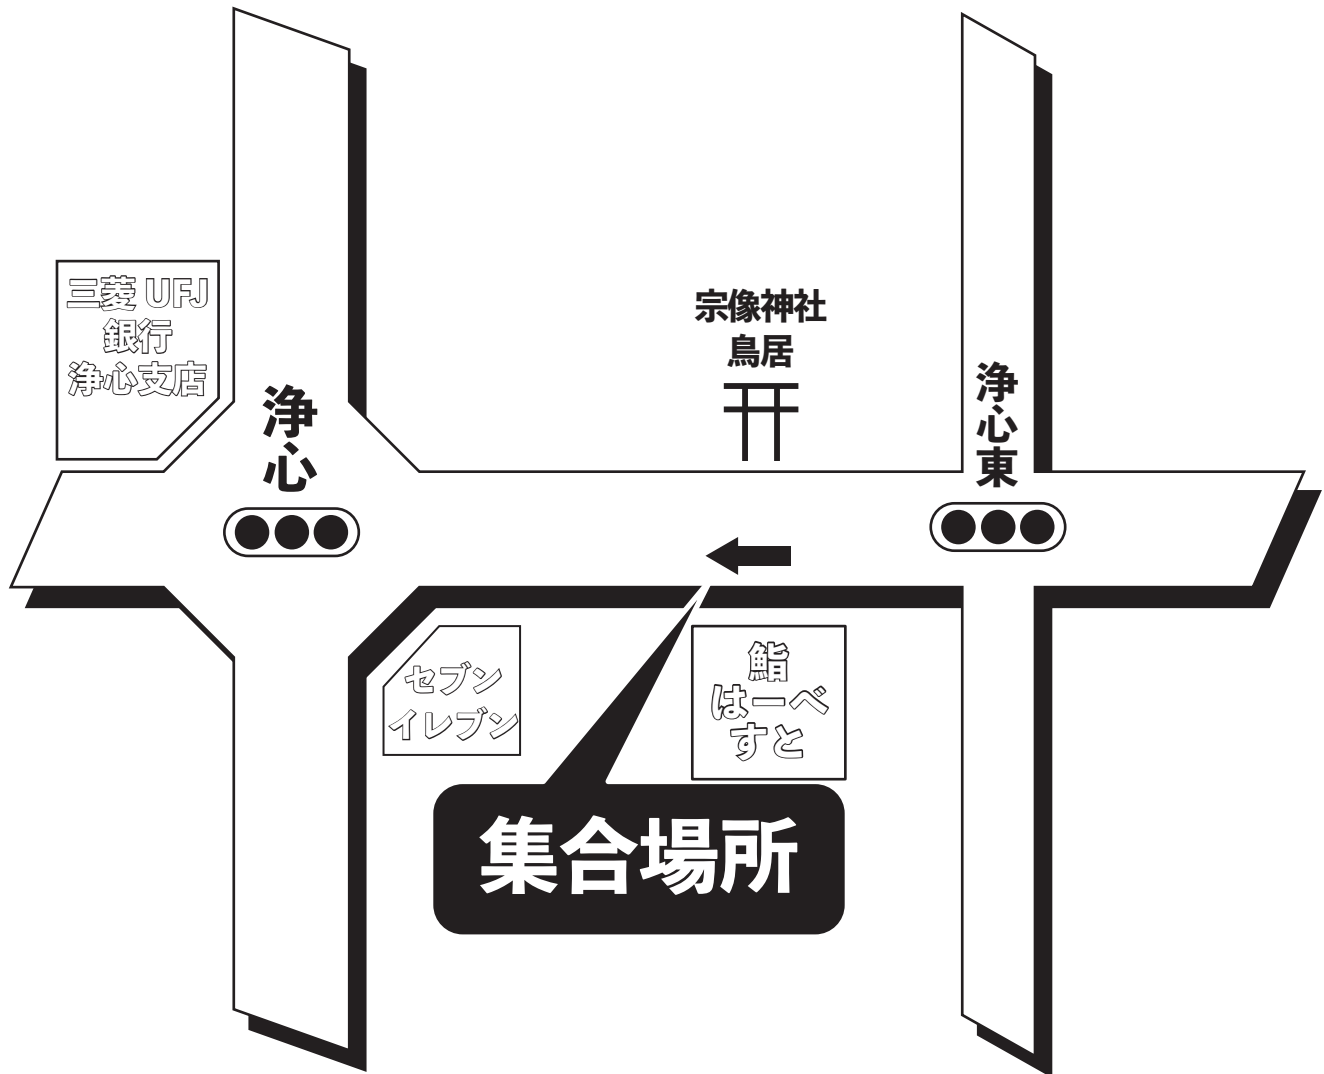

鯨バスツアー乗車場所・案内図

浄心駅

宗像神社鳥居の反対側にてお待ちください。

●集合時間は最終日程表でご確認ください。

ごあんない

- ①交通渋滞当やむを得ない事由により、一部コースを変更する場合があります。
- ②当コースは鯨バスで運行致します。(又は同等の貸切バスで運行)
但し、現地で乗り換えるバスは除きます。
- ③バス座席はお申込み順にお取りし、ご旅行中の座席変更はいたしません。
また、車内禁煙とさせていただきます。皆様のご理解とご協力をお願いします。

お問い合わせは

鯨バス

名古屋市南区滝春町1番80
愛知県知事登録旅行業 2-1349号 全国旅行業協会々員

鯨バスツアーセンター

☎(052)825-4120

当日緊急連絡先

☎(052)825-4117

※集合時間以降繋がります