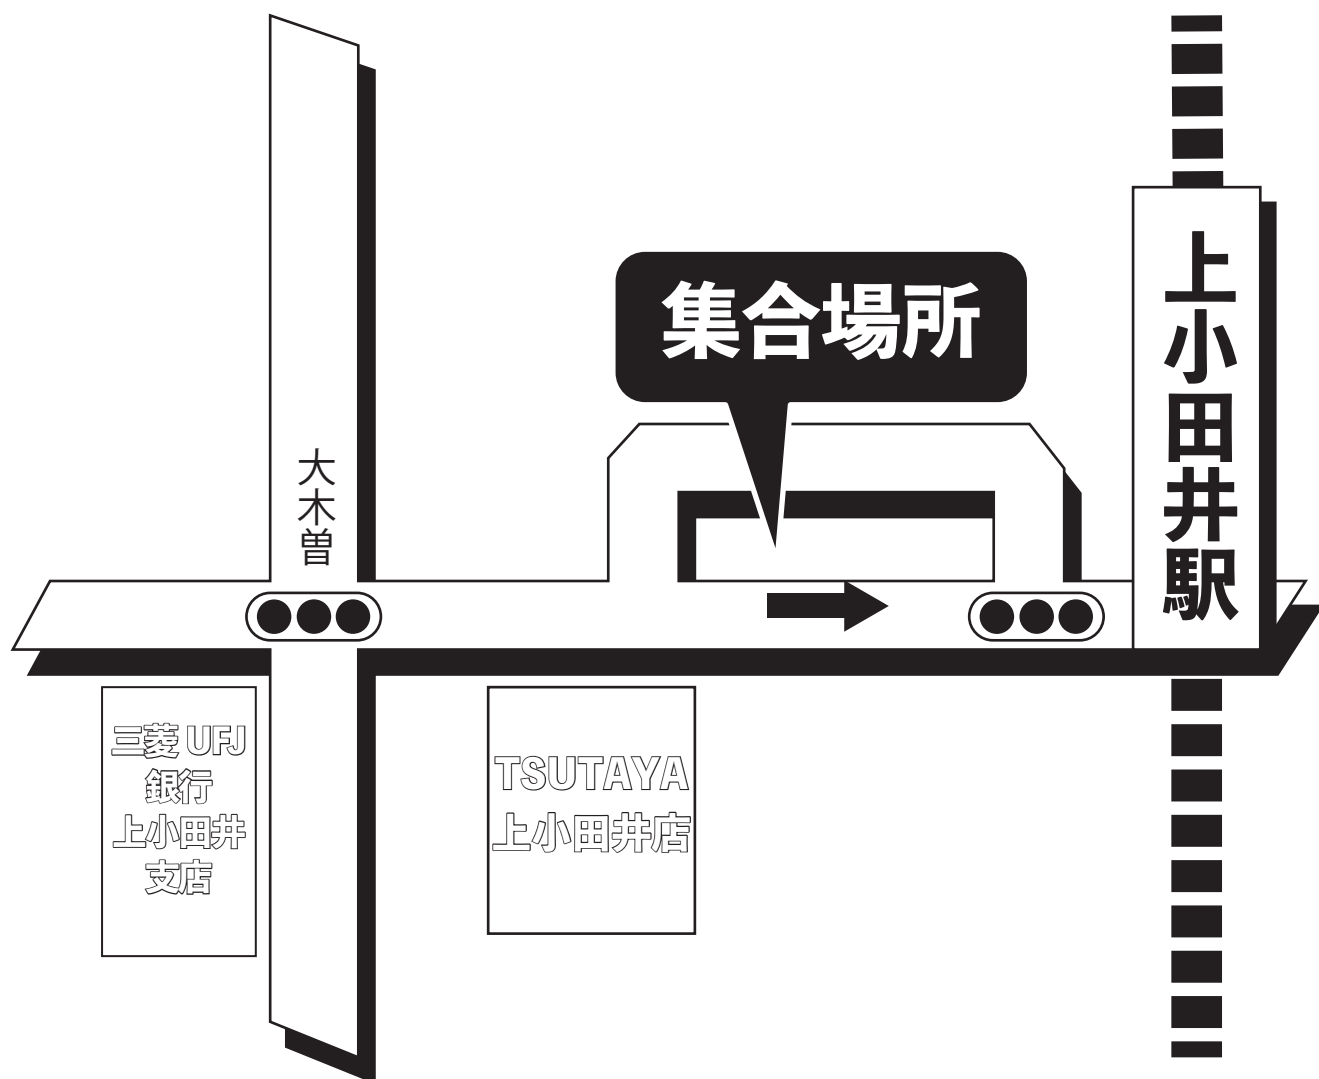

鯨バスツアー乗車場所・案内図

上小田井駅

上小田井駅ロータリーにてお待ちください。

●集合時間は最終日程表でご確認ください。

ごあんない

- ①交通渋滞やむを得ない事由により、一部コースを変更する場合があります。
- ②当コースは鯨バスで運行致します。(又は同等の貸切バスで運行)
但し、現地で乗り換えるバスは除きます。
- ③バス座席はお申込み順にお取りし、ご旅行中の座席変更はいたしません。
また、車内禁煙とさせていただきます。皆様のご理解とご協力をお願いします。

名古屋市南区滝春町1番80
愛知県知事登録旅行業2-1349号 全国旅行業協会々員

鯨バスツアーセンター
☎(052)825-4120

当日緊急連絡先

☎(052)825-4117

※集合時間以降繋がります