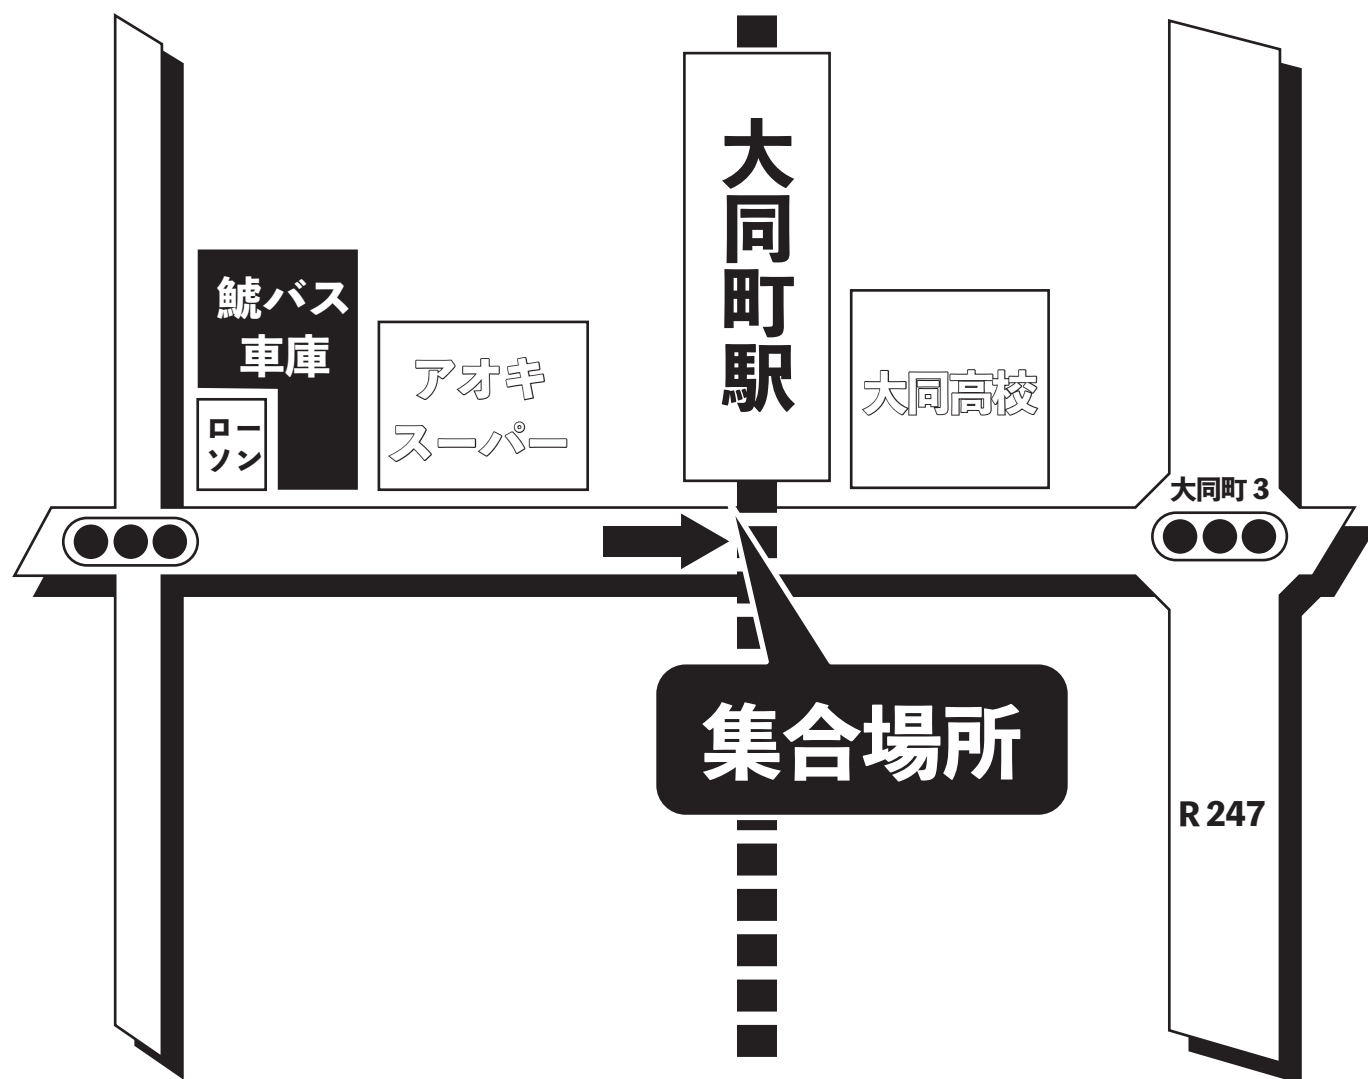

鯨バスツアー乗車場所・案内図

名鉄大同町駅

名鉄大同町駅南側にてお待ちください。

●集合時間は最終日程表でご確認ください。

ごあんない

- ①交通渋滞やむを得ない事由により、一部コースを変更する場合があります。
- ②当コースは鯨バスで運行致します。(又は同等の貸切バスで運行)
但し、現地で乗り換えるバスは除きます。
- ③バス座席はお申込み順にお取りし、ご旅行中の座席変更はいたしません。
また、車内禁煙とさせていただきます。皆様のご理解とご協力をお願いします。

名古屋市南区滝春町1番80
愛知県知事登録旅行業2-1349号 全国旅行業協会々員

鯨バスツアーセンター
☎(052)825-4120

当日緊急連絡先

☎(052)825-4117

※集合時間以降繋がります