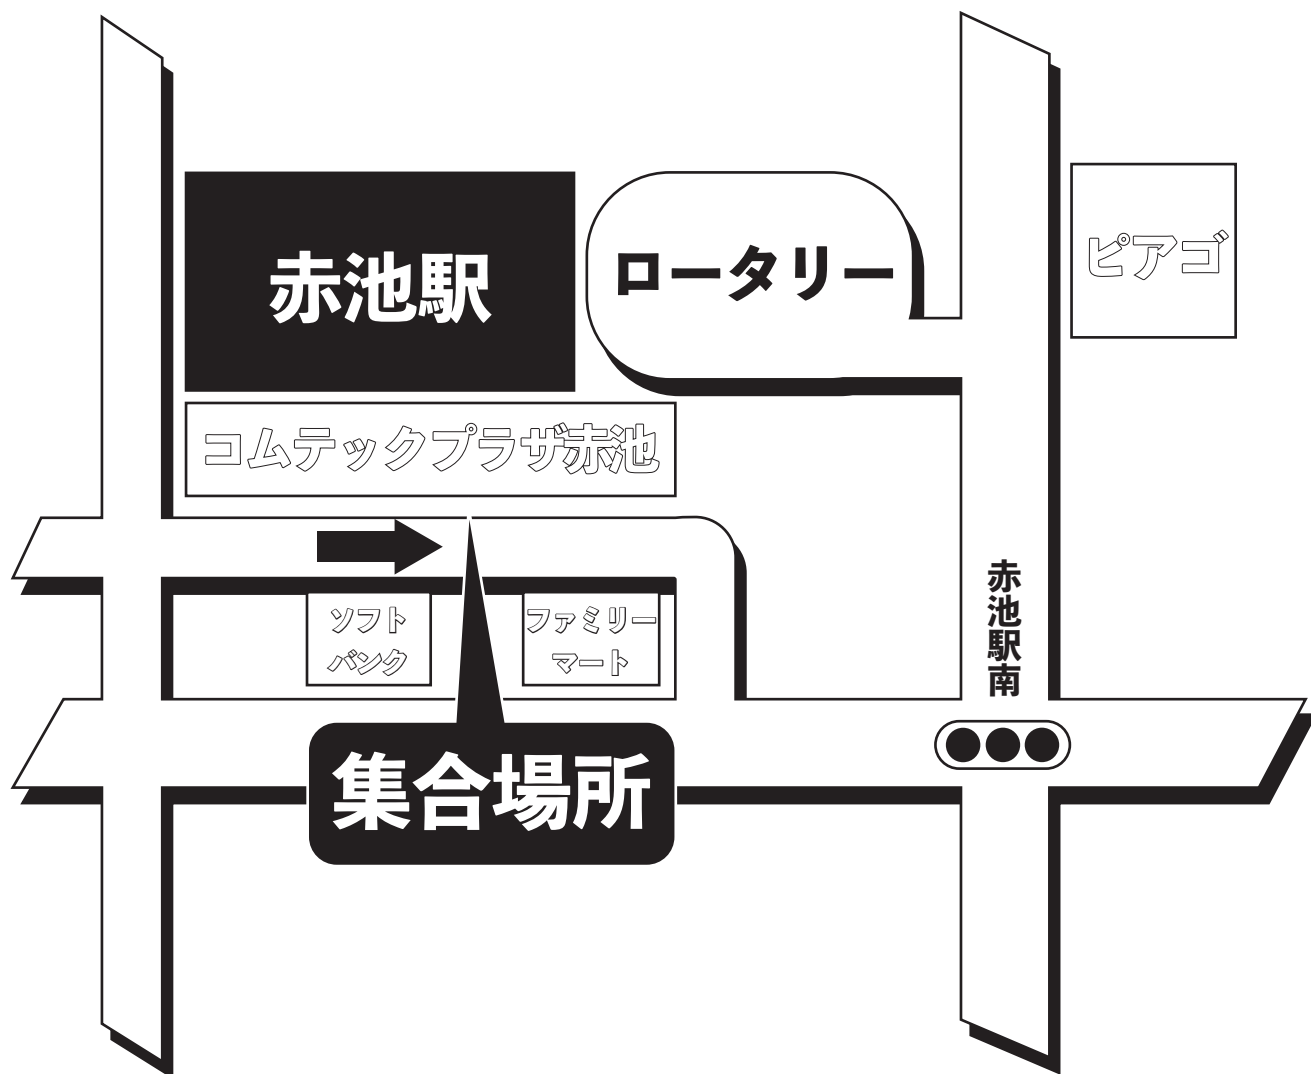

鯨バスツアー乗車場所・案内図

名鉄赤池駅南

名鉄赤池駅南側・コムテックプラザ赤池前にてお待ちください。

●集合時間は最終日程表でご確認ください。

ごあんない

- ①交通渋滞やむを得ない事由により、一部コースを変更する場合があります。
- ②当コースは鯨バスで運行致します。(又は同等の貸切バスで運行)
但し、現地で乗り換えるバスは除きます。
- ③バス座席はお申込み順にお取りし、ご旅行中の座席変更はいたしません。
また、車内禁煙とさせていただきます。皆様のご理解とご協力をお願いします。

お問い合わせは

鯨バス

名古屋市南区滝春町1番80
愛知県知事登録旅行業2-1349号 全国旅行業協会々員

鯨バスツアーセンター

☎(052)825-4120

当日緊急連絡先

☎(052)825-4117

※集合時間以降繋がります