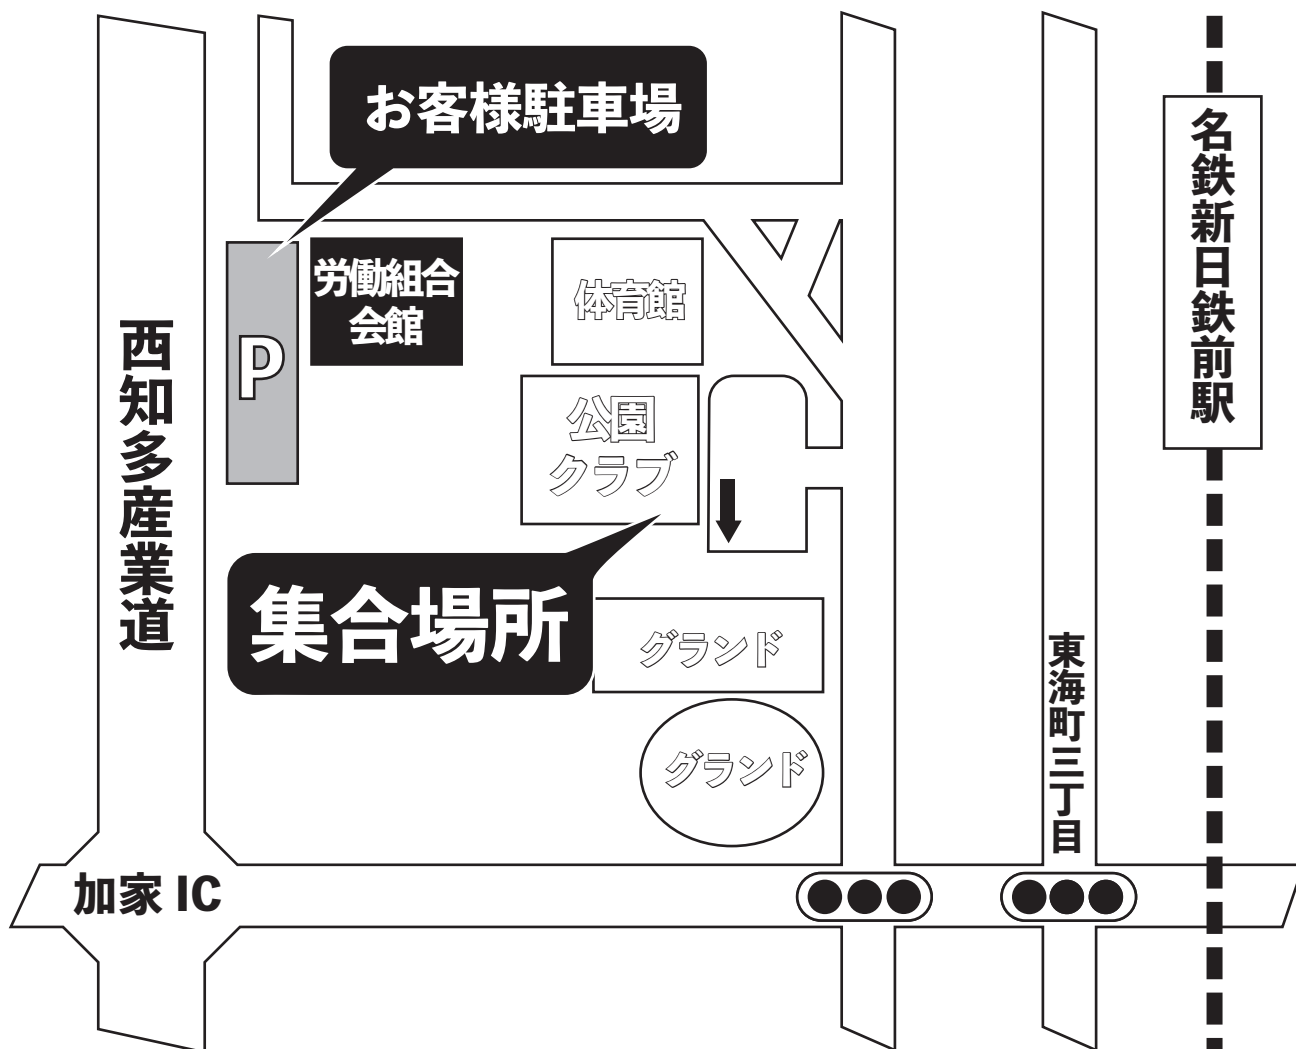

鯨バスツアー乗車場所・案内図

製鉄公園

製鉄公園内・公園クラブにてお待ちください。

- お車でお越しの方は、労働組合会館裏の駐車場をご利用ください。
- 建物内のお手洗いをご利用いただけます。

●集合時間は最終日程表でご確認ください。

ごあんない

- ①交通渋滞やむを得ない事由により、一部コースを変更する場合があります。
- ②当コースは鯨バスで運行致します。(又は同等の貸切バスで運行)
但し、現地で乗り換えるバスは除きます。
- ③バス座席はお申込み順にお取りし、ご旅行中の座席変更はいたしません。
また、車内禁煙とさせていただきます。皆様のご理解とご協力をお願いします。

お問い合わせは

鯨バス

名古屋市南区滝春町1番80
愛知県知事登録旅行業2-1349号 全国旅行業協会々員

鯨バスツアーセンター
☎(052)825-4120

当日緊急連絡先

☎(052)825-4117

※集合時間以降繋がります