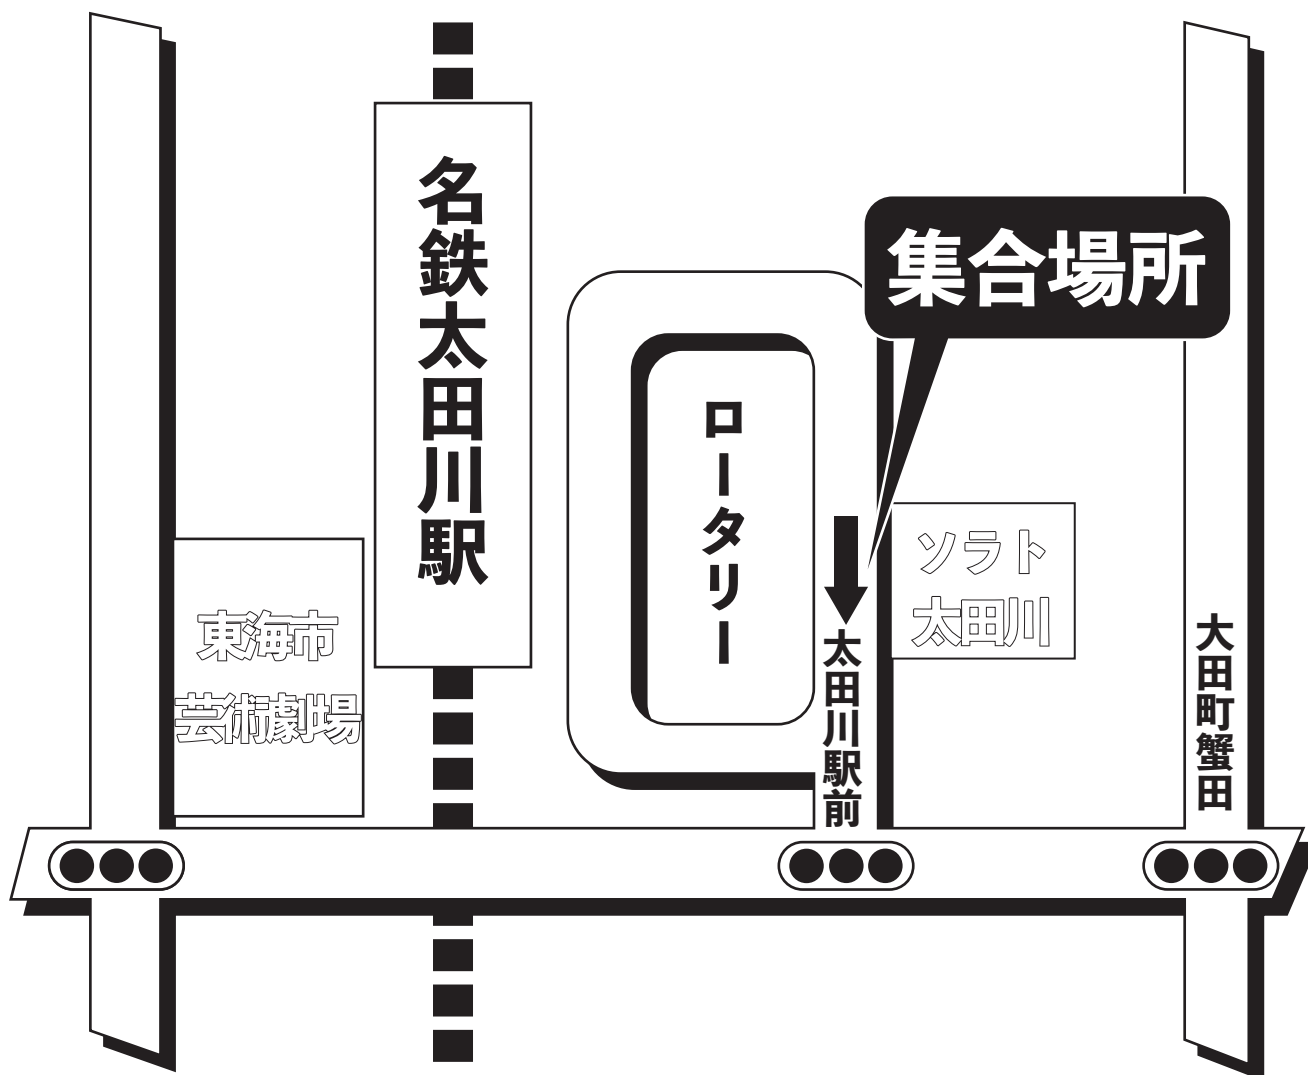

# 鯨バスツアー乗車場所・案内図

## 名鉄太田川駅

名鉄太田川駅ロータリーにてお待ちください。

●集合時間は最終日程表でご確認ください。

### ごあんない

- ①交通渋滞やむを得ない事由により、一部コースを変更する場合があります。
- ②当コースは鯨バスで運行致します。(又は同等の貸切バスで運行)  
但し、現地で乗り換えるバスは除きます。
- ③バス座席はお申込み順にお取りし、ご旅行中の座席変更はいたしません。  
また、車内禁煙とさせていただきます。皆様のご理解とご協力をお願いします。

お問い合わせは  
**鯨バス**

名古屋市南区滝春町1番80  
愛知県知事登録旅行業2-1349号 全国旅行業協会々員