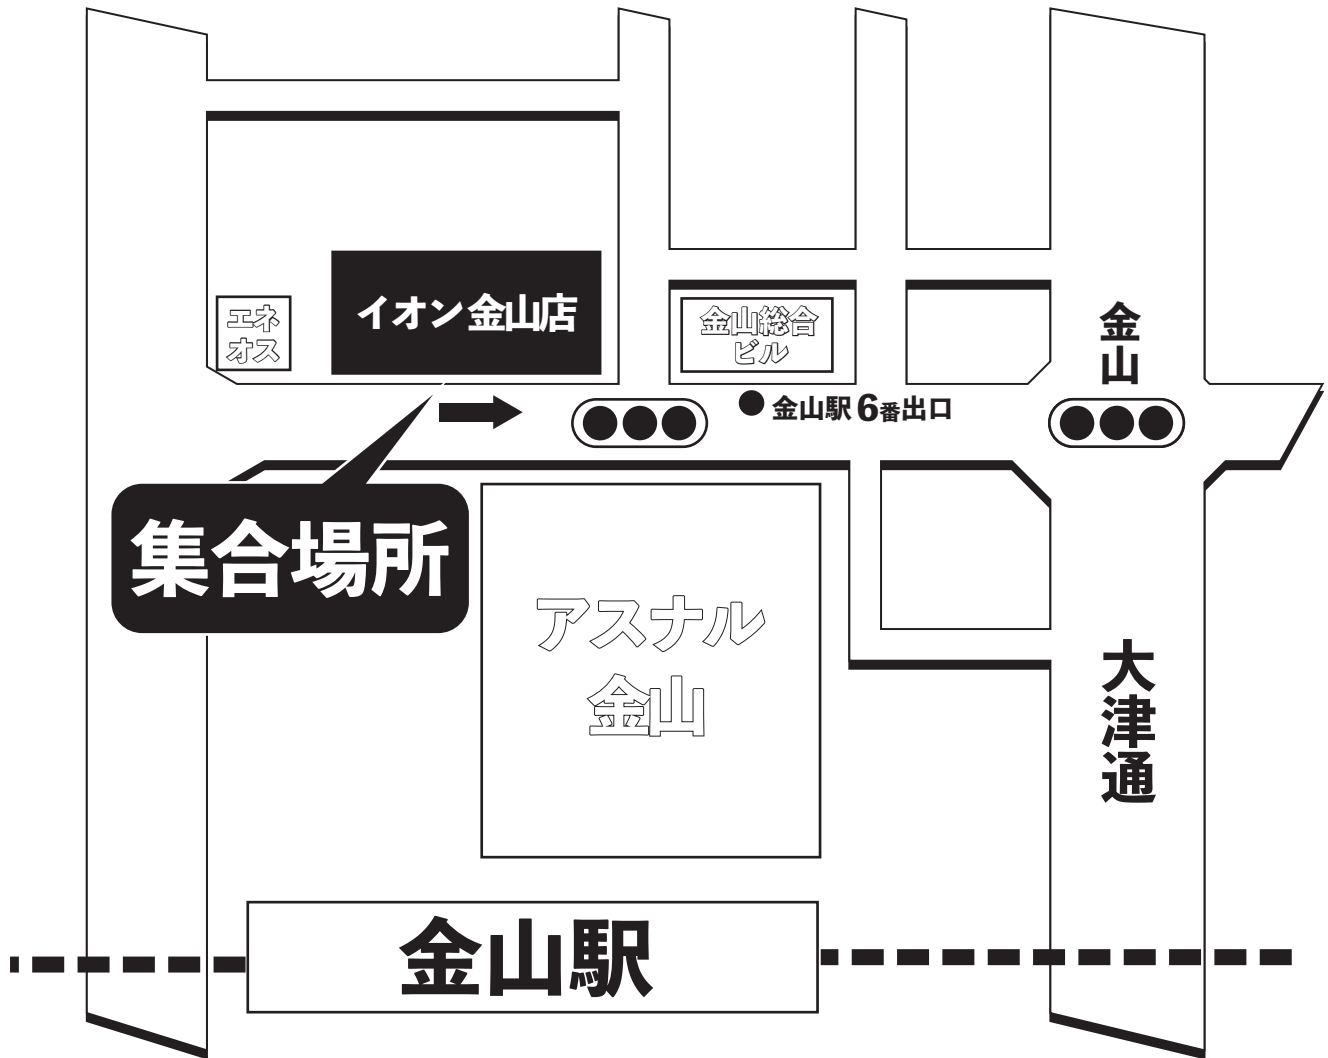

# 鯨バスツアー乗車場所・案内図

## 金山駅

金山駅北口・イオン金山店前にてお待ちください。

●集合時間は最終日程表でご確認ください。

### ごあんない

- ①交通渋滞やむを得ない事由により、一部コースを変更する場合があります。
- ②当コースは鯨バスで運行致します。(又は同等の貸切バスで運行)  
但し、現地で乗り換えるバスは除きます。
- ③バス座席はお申込み順にお取りし、ご旅行中の座席変更はいたしません。  
また、車内禁煙とさせていただきます。皆様のご理解とご協力をお願いします。

お問い合わせは  
**鯨バス**

名古屋市南区滝春町1番80  
愛知県知事登録旅行業2-1349号 全国旅行業協会々員