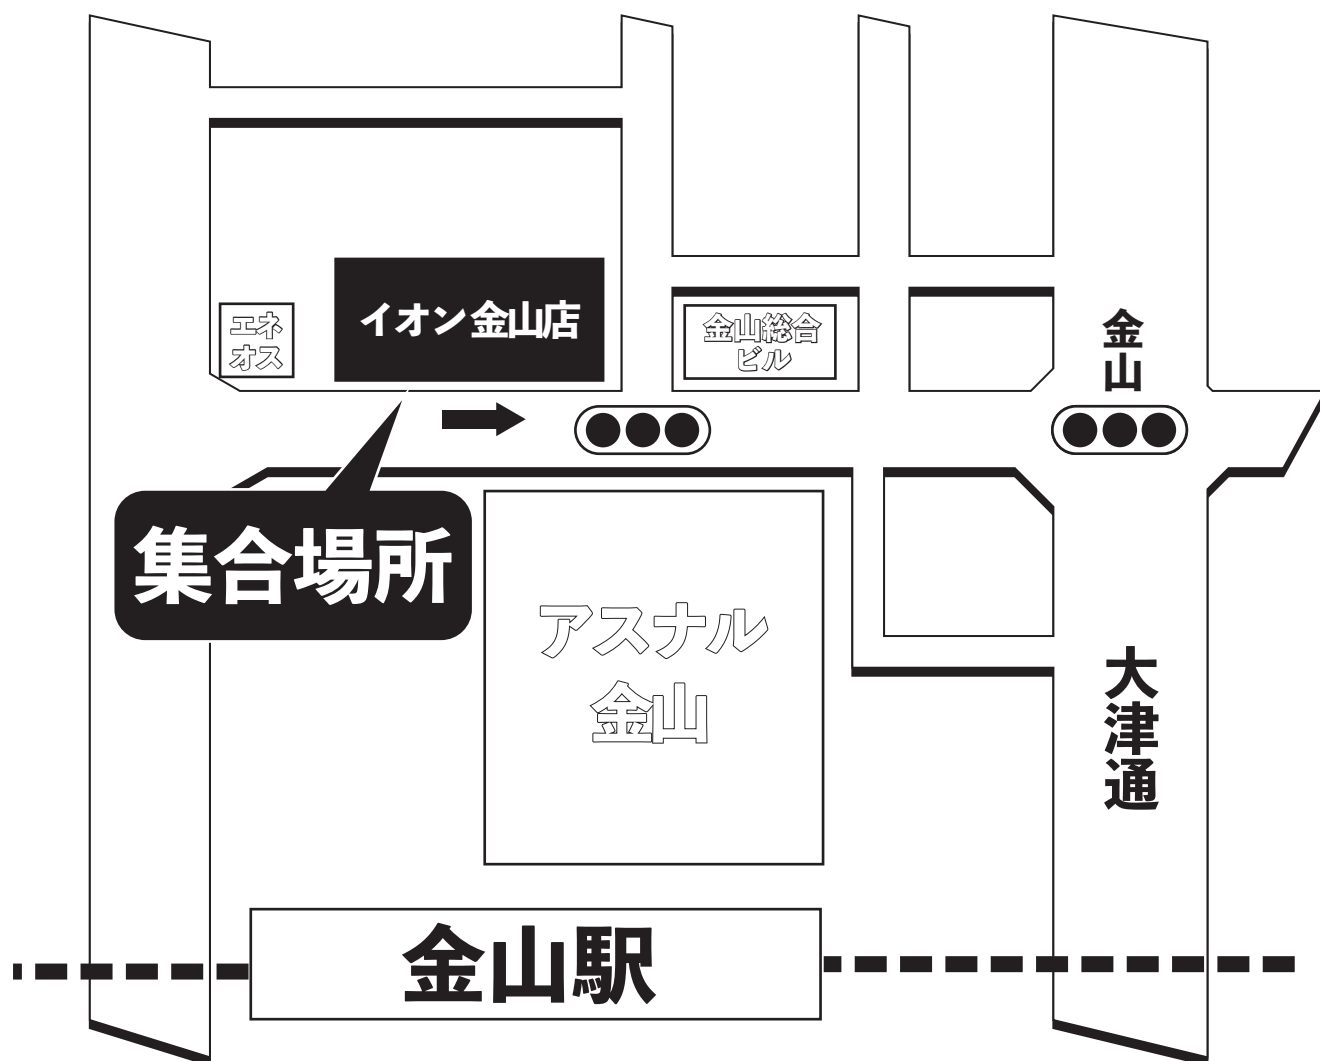

# 鯨バスツアー乗車場所・案内図

## 金山駅

金山駅北口・イオン金山店前にてお待ちください。

●集合時間は最終日程表でご確認ください。

### ごあんない

- ①交通渋滞やむを得ない事由により、一部コースを変更する場合があります。
- ②当コースは鯨バスで運行致します。(又は同等の貸切バスで運行)  
但し、現地で乗り換えるバスは除きます。
- ③バス座席はお申込み順にお取りし、ご旅行中の座席変更はいたしません。  
また、車内禁煙とさせていただきます。皆様のご理解とご協力をお願いします。

お問い合わせは  
**鯨バス**

名古屋市南区滝春町1番80  
愛知県知事登録旅行業 2-1349号 全国旅行業協会々員