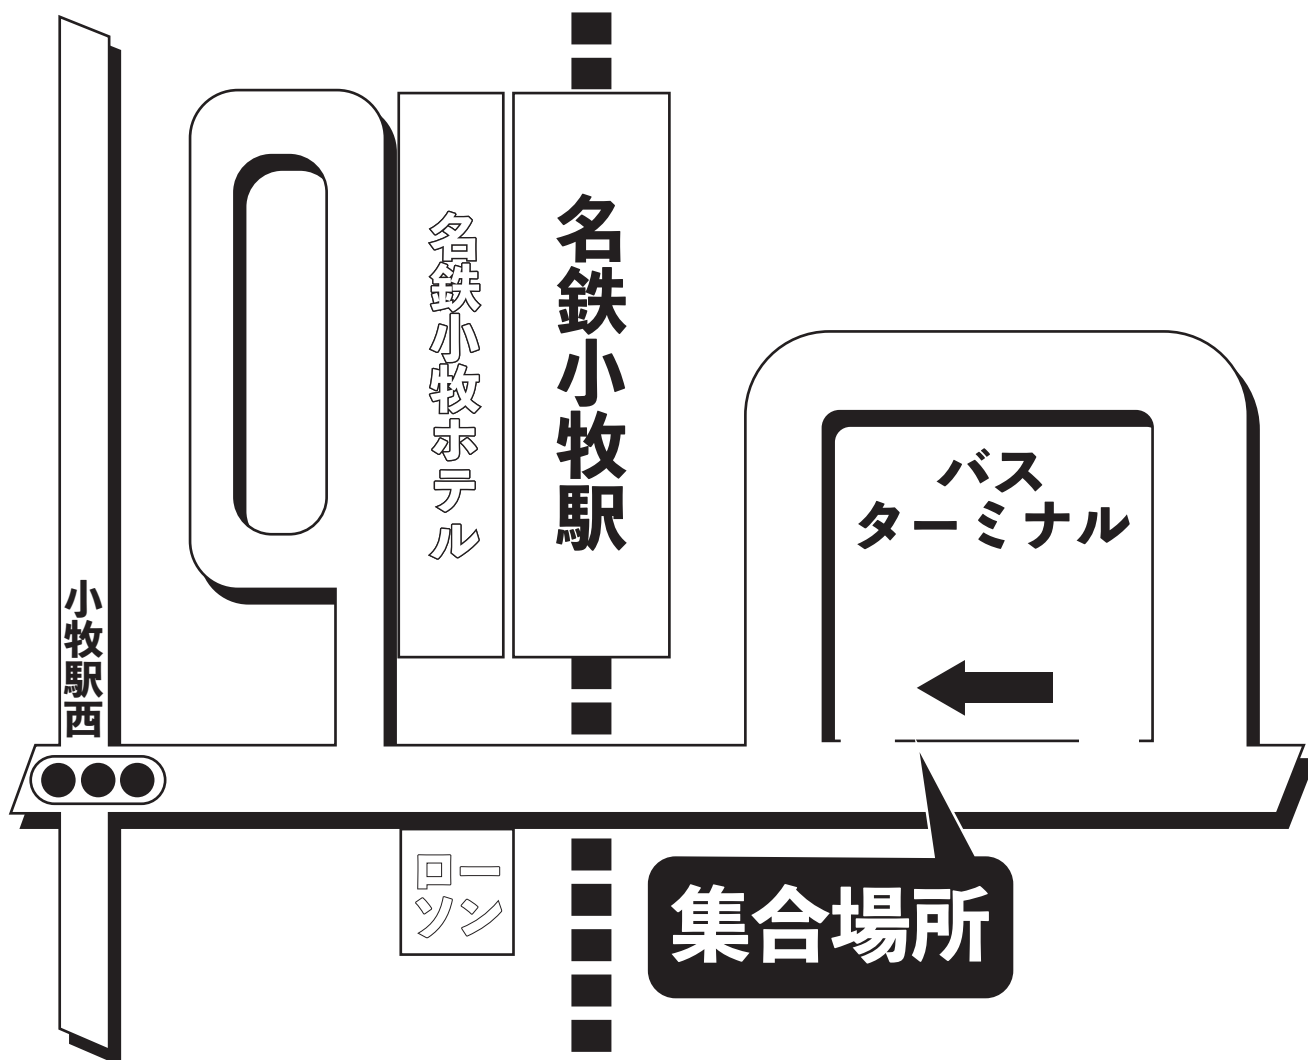

# 鯨バスツアー乗車場所・案内図

## 名鉄小牧駅

名鉄小牧駅東口・バスターミナル内にてお待ちください。

●集合時間は最終日程表でご確認ください。

### ごあんない

- ①交通渋滞やむを得ない事由により、一部コースを変更する場合があります。
- ②当コースは鯨バスで運行致します。(又は同等の貸切バスで運行)  
但し、現地で乗り換えるバスは除きます。
- ③バス座席はお申込み順にお取りし、ご旅行中の座席変更はいたしません。  
また、車内禁煙とさせていただきます。皆様のご理解とご協力をお願いします。

お問い合わせは  
**鯨バス**

名古屋市南区滝春町1番80  
愛知県知事登録旅行業 2-1349号 全国旅行業協会々員