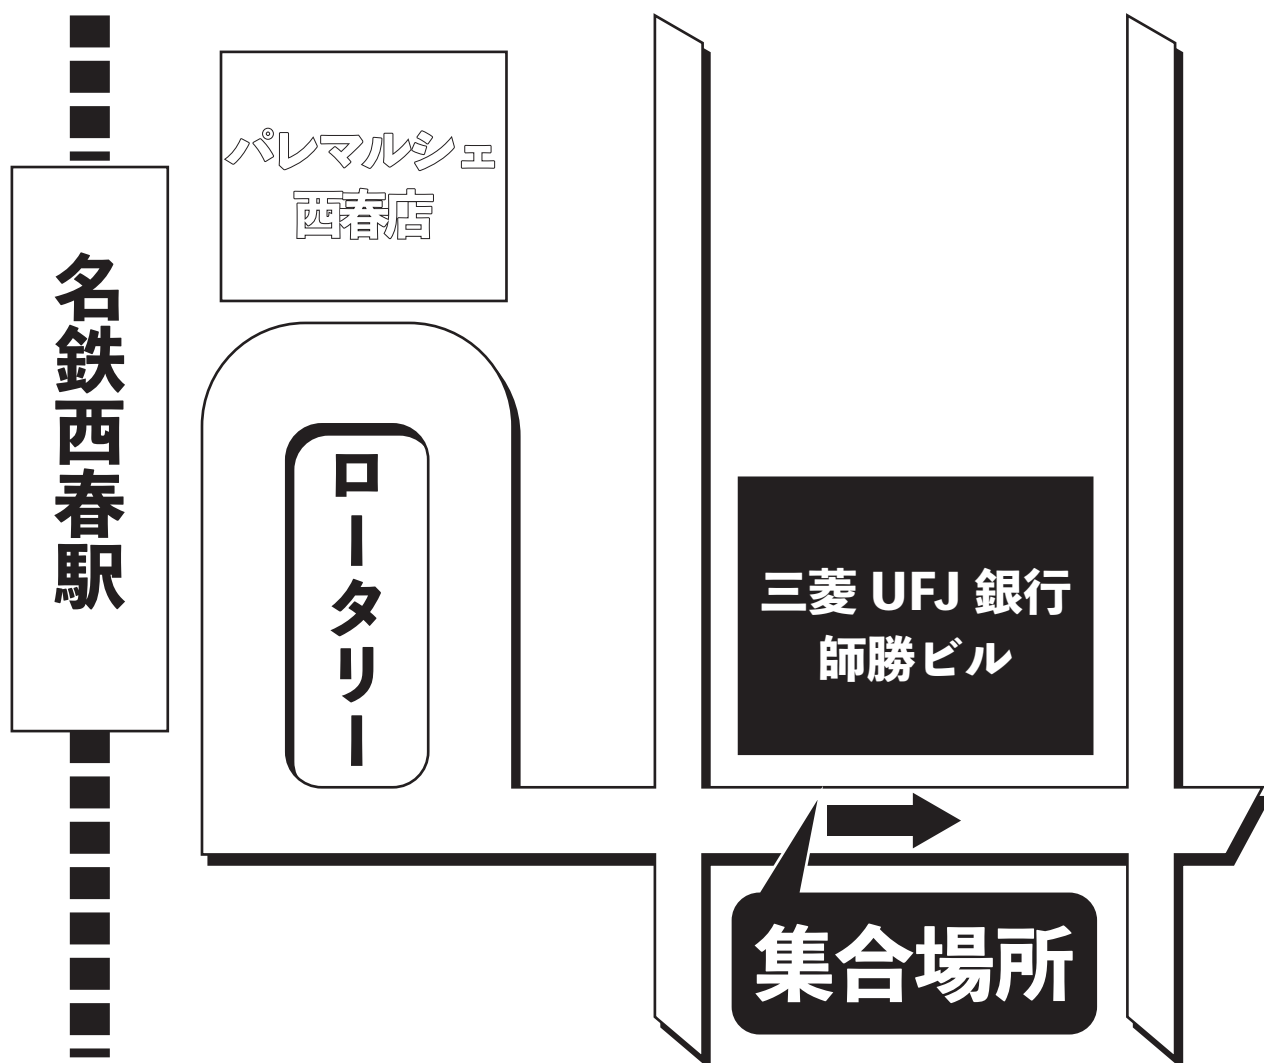

鯨バスツアー乗車場所・案内図

名鉄西春駅東

名鉄西春駅東・三菱UFJ銀行師勝ビル前にてお待ちください。

●集合時間は最終日程表でご確認ください。

ごあんない

- ①交通渋滞やむを得ない事由により、一部コースを変更する場合があります。
- ②当コースは鯨バスで運行致します。(又は同等の貸切バスで運行)
但し、現地で乗り換えるバスは除きます。
- ③バス座席はお申込み順にお取りし、ご旅行中の座席変更はいたしません。
また、車内禁煙とさせていただきます。皆様のご理解とご協力をお願いします。