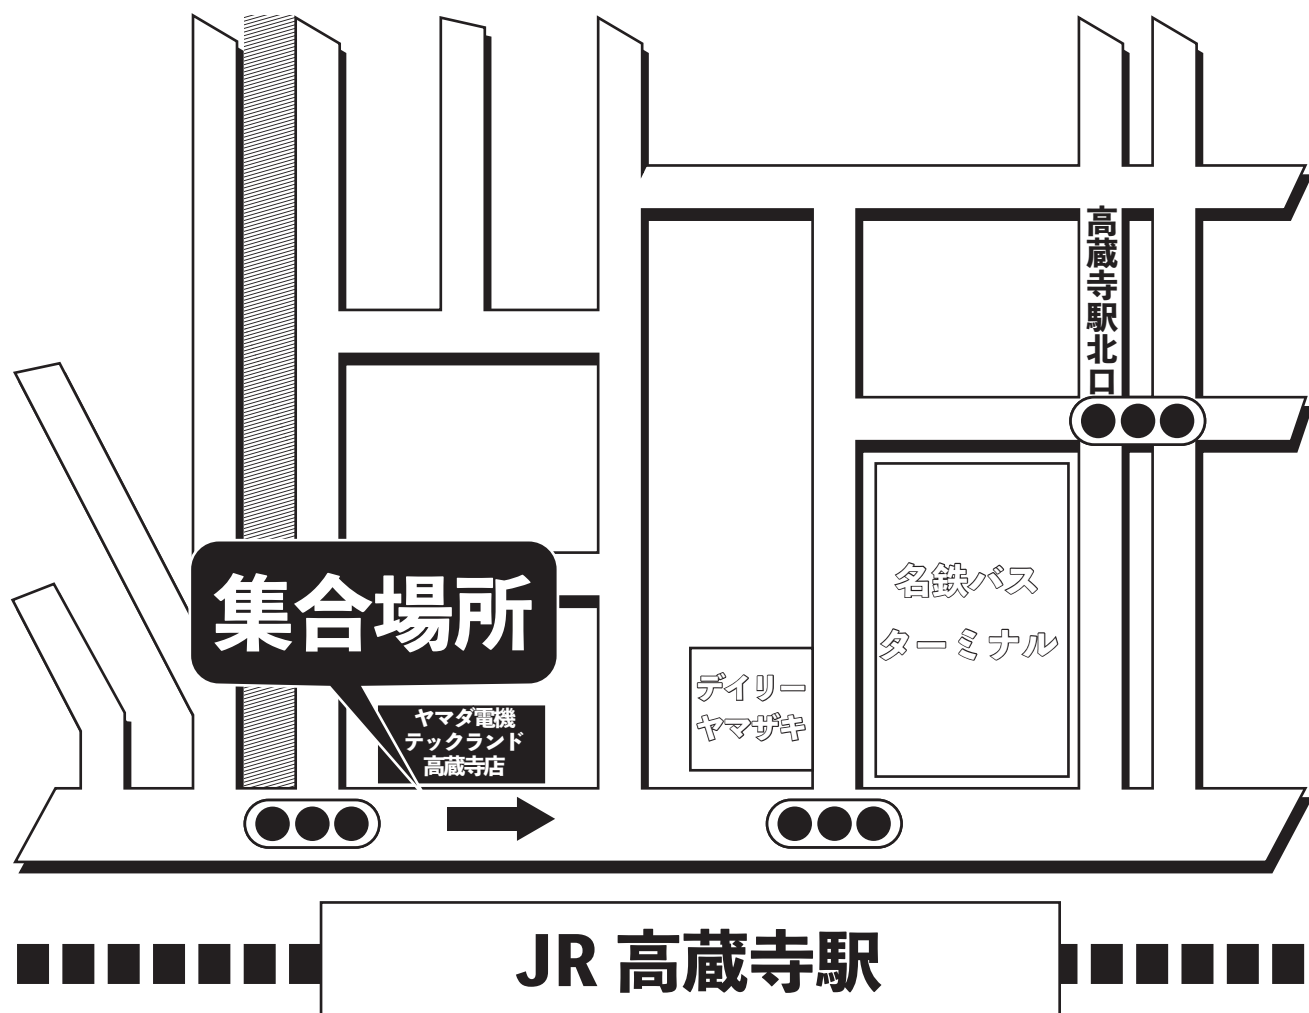

鯨バスツアー乗車場所・案内図

高蔵寺駅北

JR 高蔵寺駅北口・ヤマダ電機前にてお待ちください。

●集合時間は最終日程表でご確認ください。

ごあんない

- ①交通渋滞やむを得ない事由により、一部コースを変更する場合があります。
- ②当コースは鯨バスで運行致します。(又は同等の貸切バスで運行)
但し、現地で乗り換えるバスは除きます。
- ③バス座席はお申込み順にお取りし、ご旅行中の座席変更はいたしません。
また、車内禁煙とさせていただきます。皆様のご理解とご協力をお願いします。

お問い合わせは

鯨バス

名古屋市南区滝春町1番80
愛知県知事登録旅行業 2-1349号 全国旅行業協会々員

鯨バスツアーセンター

☎(052)825-4120

当日緊急連絡先

☎(052)825-4117

※集合時間以降繋がります