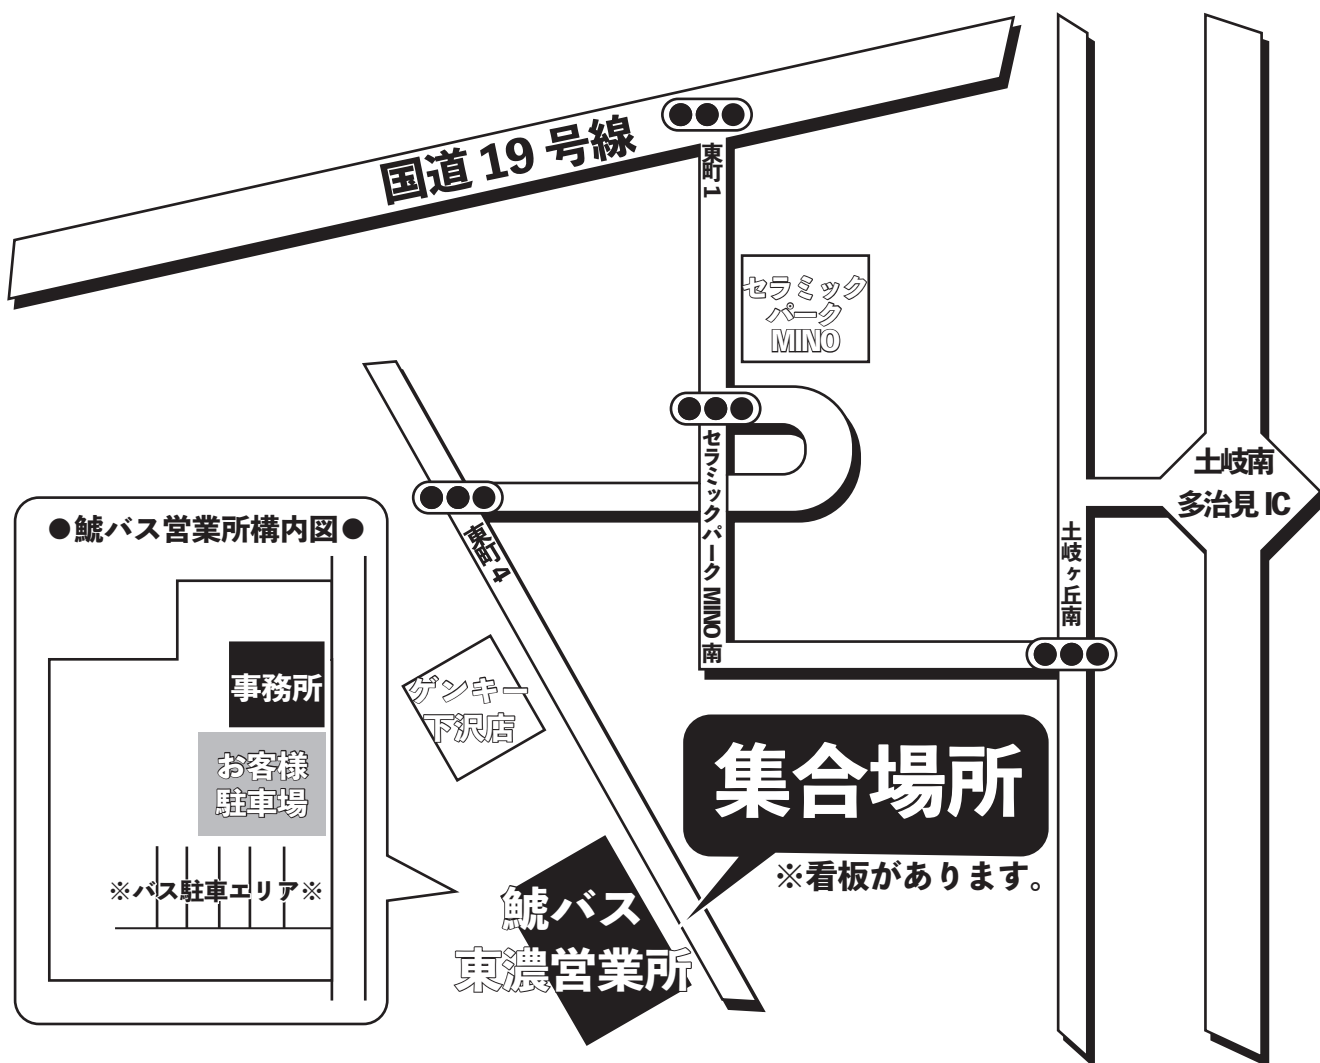

鯨バスツアー乗車場所・案内図

鯨バス東濃営業所

鯨バス東濃営業所内にてお待ちください。

- 営業所内駐車場は数に限りがあるため、事前予約制となっております。ご予約の際にお申し出ください。
- 営業所内のトイレはご利用いただけます。

●集合時間は最終日程表でご確認ください。

ごあんない

- ①交通渋滞ややむを得ない事由により、一部コースを変更する場合があります。
- ②当コースは鯨バスで運行致します。(又は同等の貸切バスで運行)
但し、現地で乗り換えるバスは除きます。
- ③バス座席はお申込み順にお取りし、ご旅行中の座席変更はいたしません。
また、車内禁煙とさせていただきます。皆様のご理解とご協力をお願いします。

名古屋市南区滝春町1番80
愛知県知事登録旅行業 2-1349号 全国旅行業協会々員

鯨バスツアーセンター
☎(052)825-4120

当日緊急連絡先

☎(052)825-4117

※集合時間で降参がります