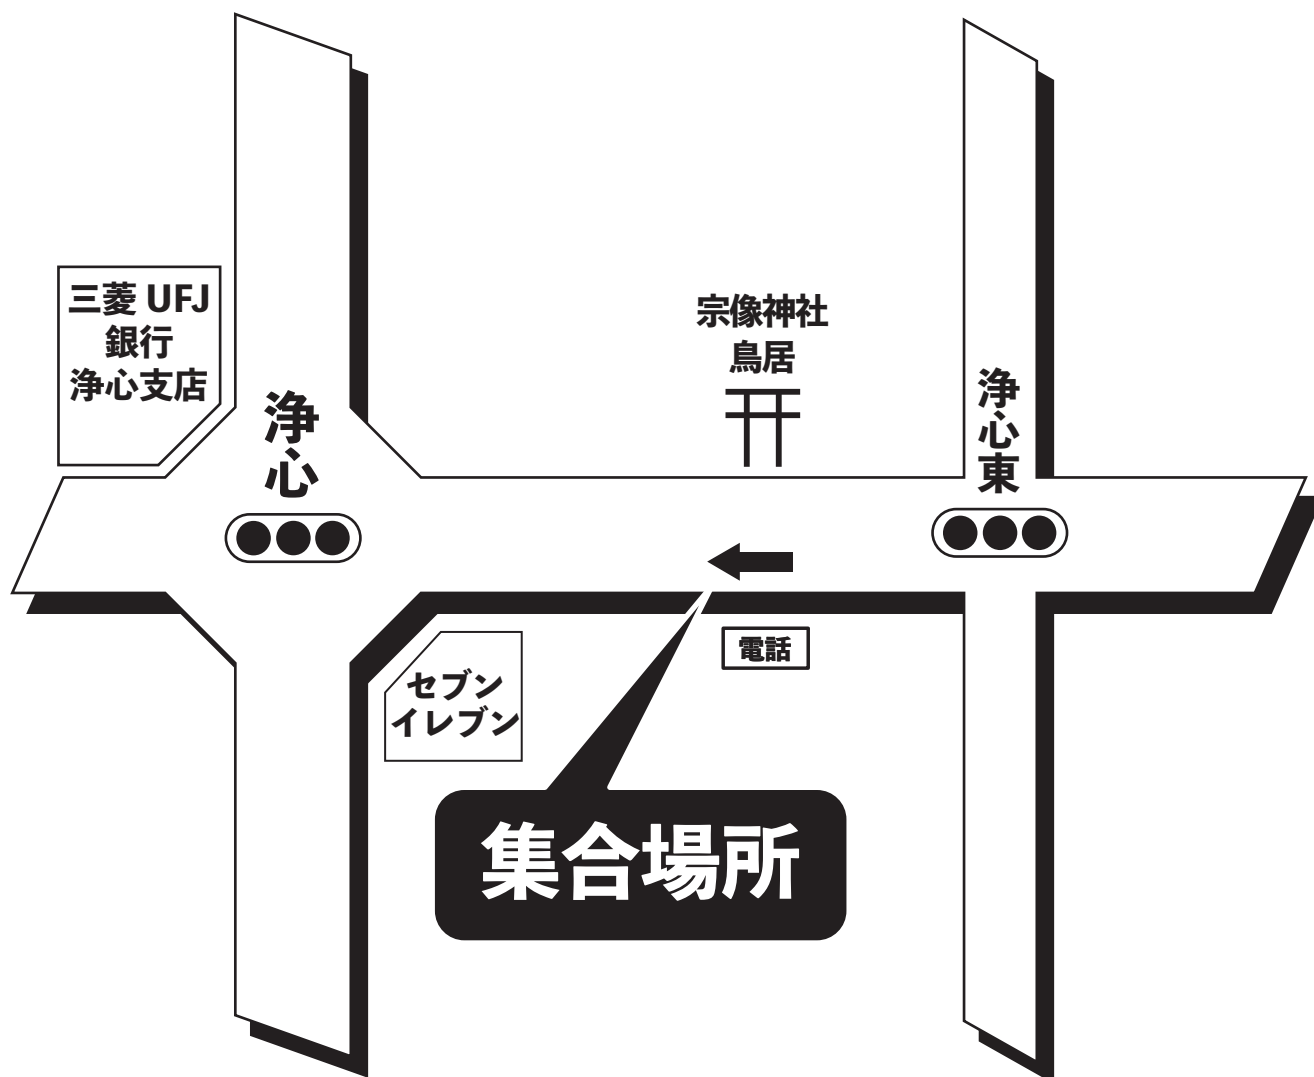

鯨バスツアー乗車場所・案内図

浄心駅

宗像神社鳥居の反対側にてお待ちください。

● 集合時間は最終日程表でご確認ください。

ご あ ん な い

- ① 交通渋滞当やむを得ない事由により、一部コースを変更する場合があります。
- ② 当コースは鯨バスで運行致します。(又は同等の貸切バスで運行)
但し、現地で乗り換えるバスは除きます。
- ③ バス座席はお申込み順にお取りし、ご旅行中の座席変更はいたしません。
また、車内禁煙とさせていただきます。皆様のご理解とご協力をお願いします。