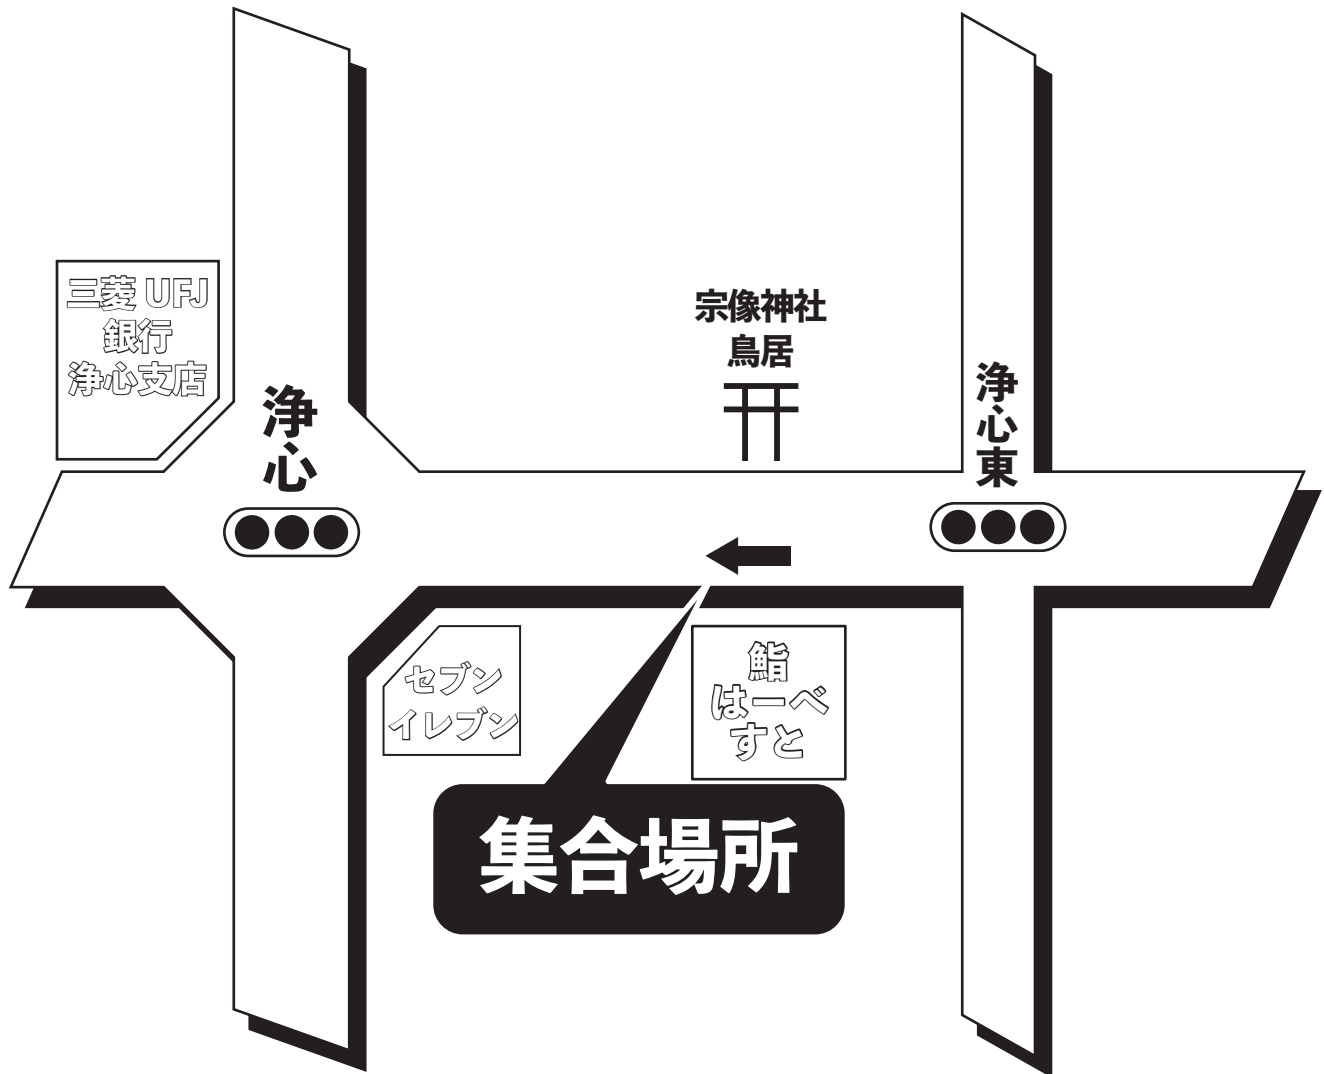

鯨バスツアー乗車場所・案内図

浄心駅

宗像神社鳥居の反対側にてお待ちください。

●集合時間は最終日程表でご確認ください。

ご あ ん な い

- ①交通渋滞やむを得ない事由により、一部コースを変更する場合があります。
- ②当コースは鯨バスで運行致します。(又は同等の貸切バスで運行)
但し、現地で乗り換えるバスは除きます。
- ③バス座席はお申込み順にお取りし、ご旅行中の座席変更はいたしません。
また、車内禁煙とさせていただきます。皆様のご理解とご協力をお願いします。