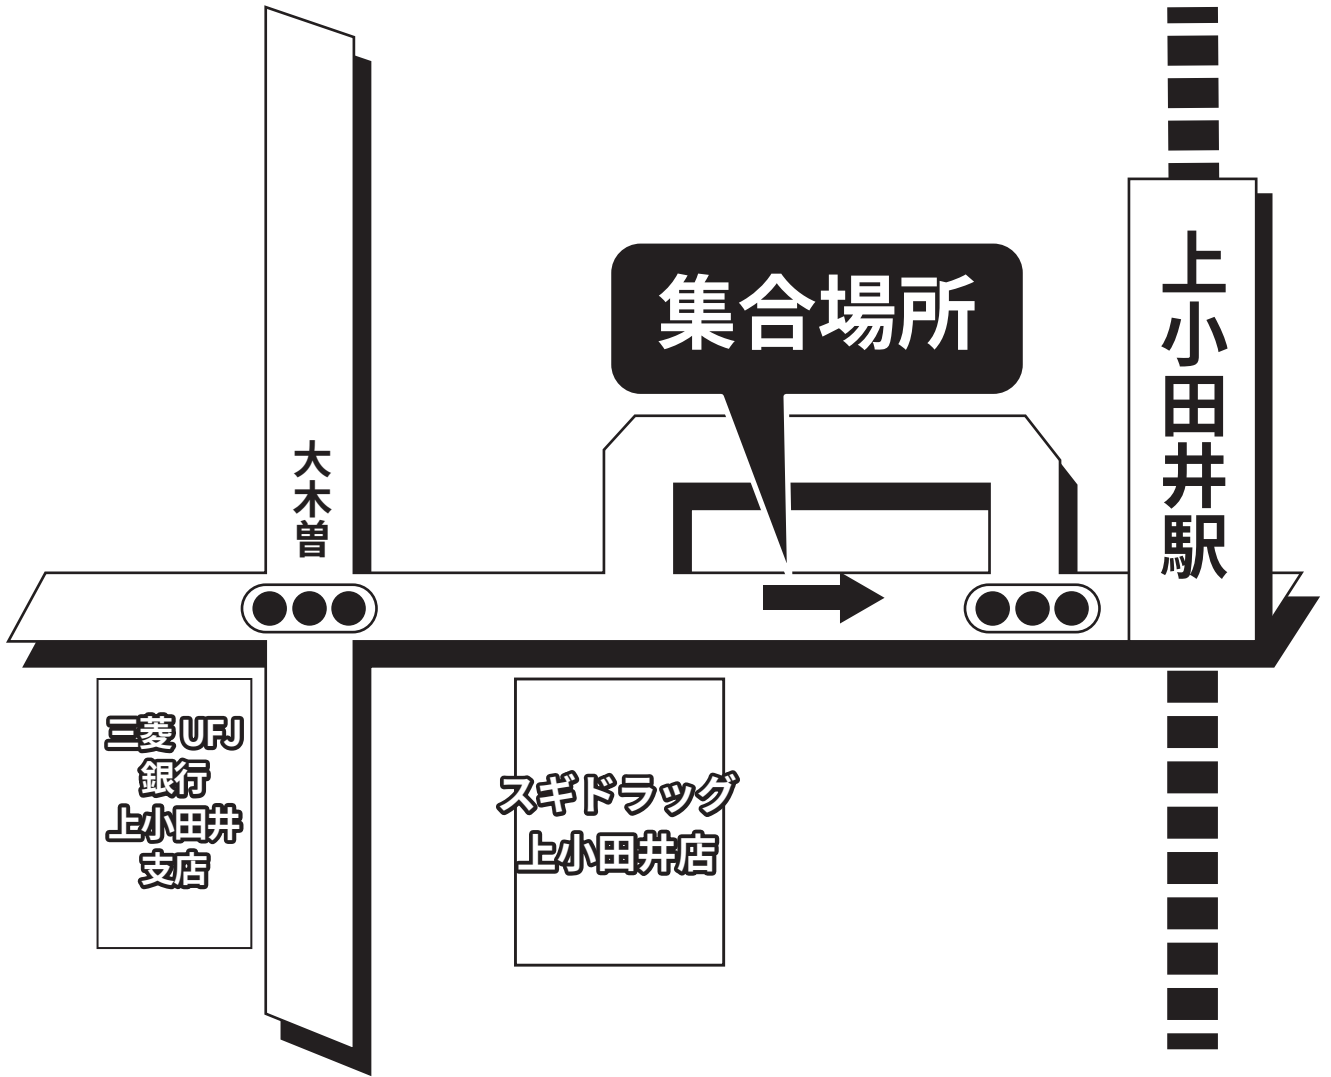

# 鯨バスツアー乗車場所・案内図

## 上小田井駅

上小田井駅ロータリーにてお待ちください。

●集合時間は最終日程表でご確認ください。

ご あ ん ない

- ①交通渋滞やむを得ない事由により、一部コースを変更する場合があります。
- ②当コースは鯨バスで運行致します。(又は同等の貸切バスで運行)  
但し、現地で乗り換えるバスは除きます。
- ③バス座席はお申込み順にお取りし、ご旅行中の座席変更はいたしません。  
また、車内禁煙とさせていただきます。皆様のご理解とご協力をお願いします。