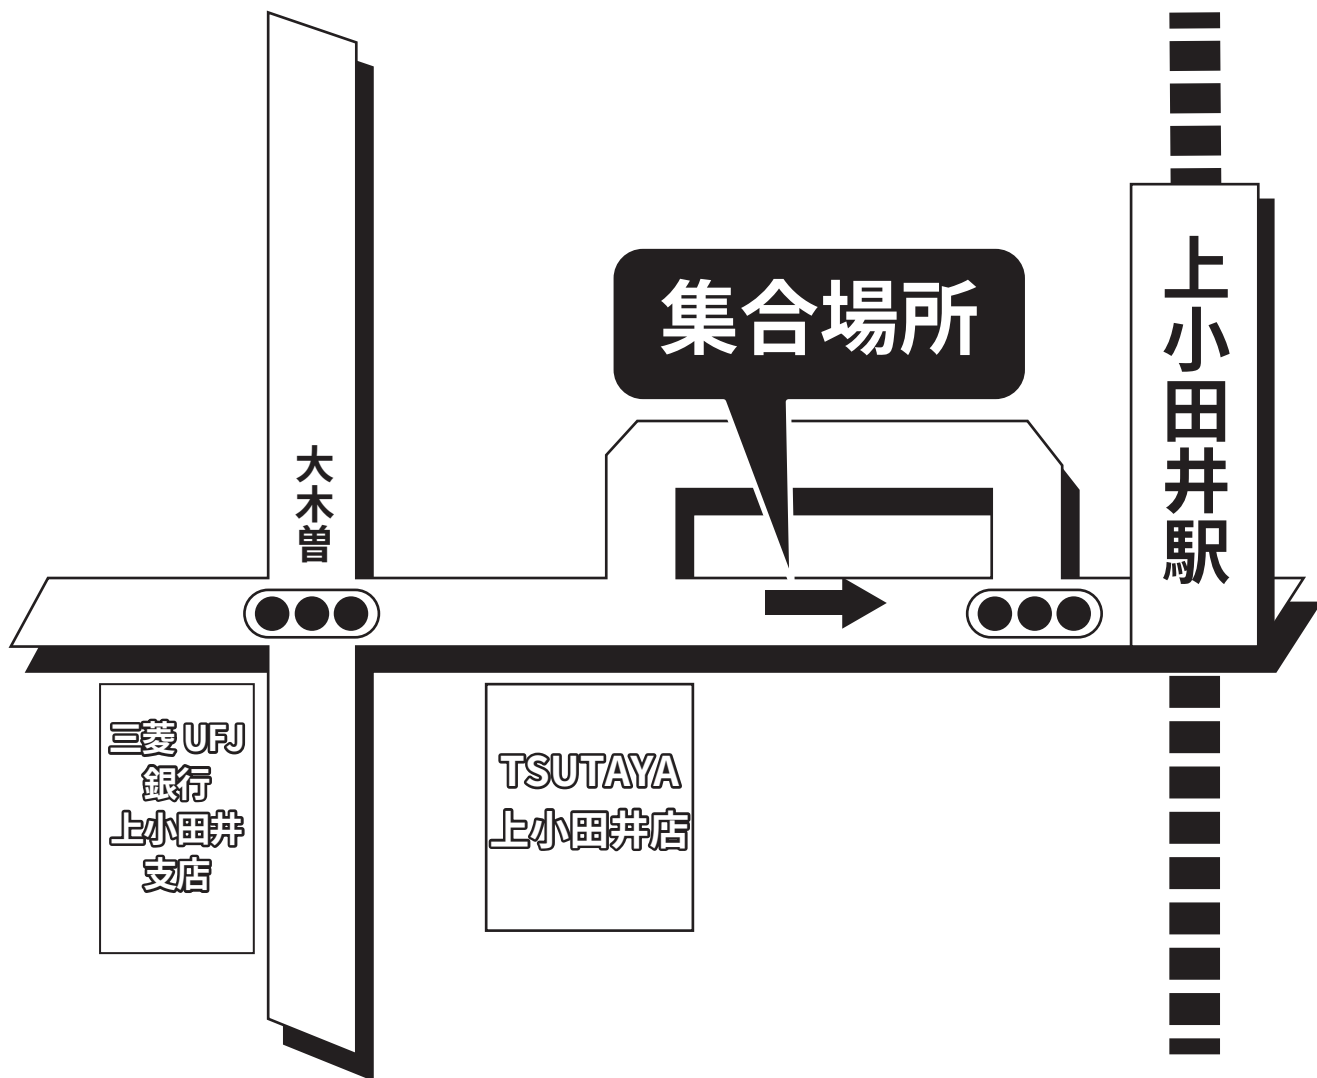

鯨バスツアー乗車場所・案内図

上小田井駅

上小田井駅ロータリーにてお待ちください。

●集合時間は最終日程表でご確認ください。

ご あ ん な い

- ①交通渋滞やむを得ない事由により、一部コースを変更する場合があります。
- ②当コースは鯨バスで運行致します。(又は同等の貸切バスで運行)
但し、現地で乗り換えるバスは除きます。
- ③バス座席はお申込み順にお取りし、ご旅行中の座席変更はいたしません。
また、車内禁煙とさせていただきます。皆様のご理解とご協力をお願いします。