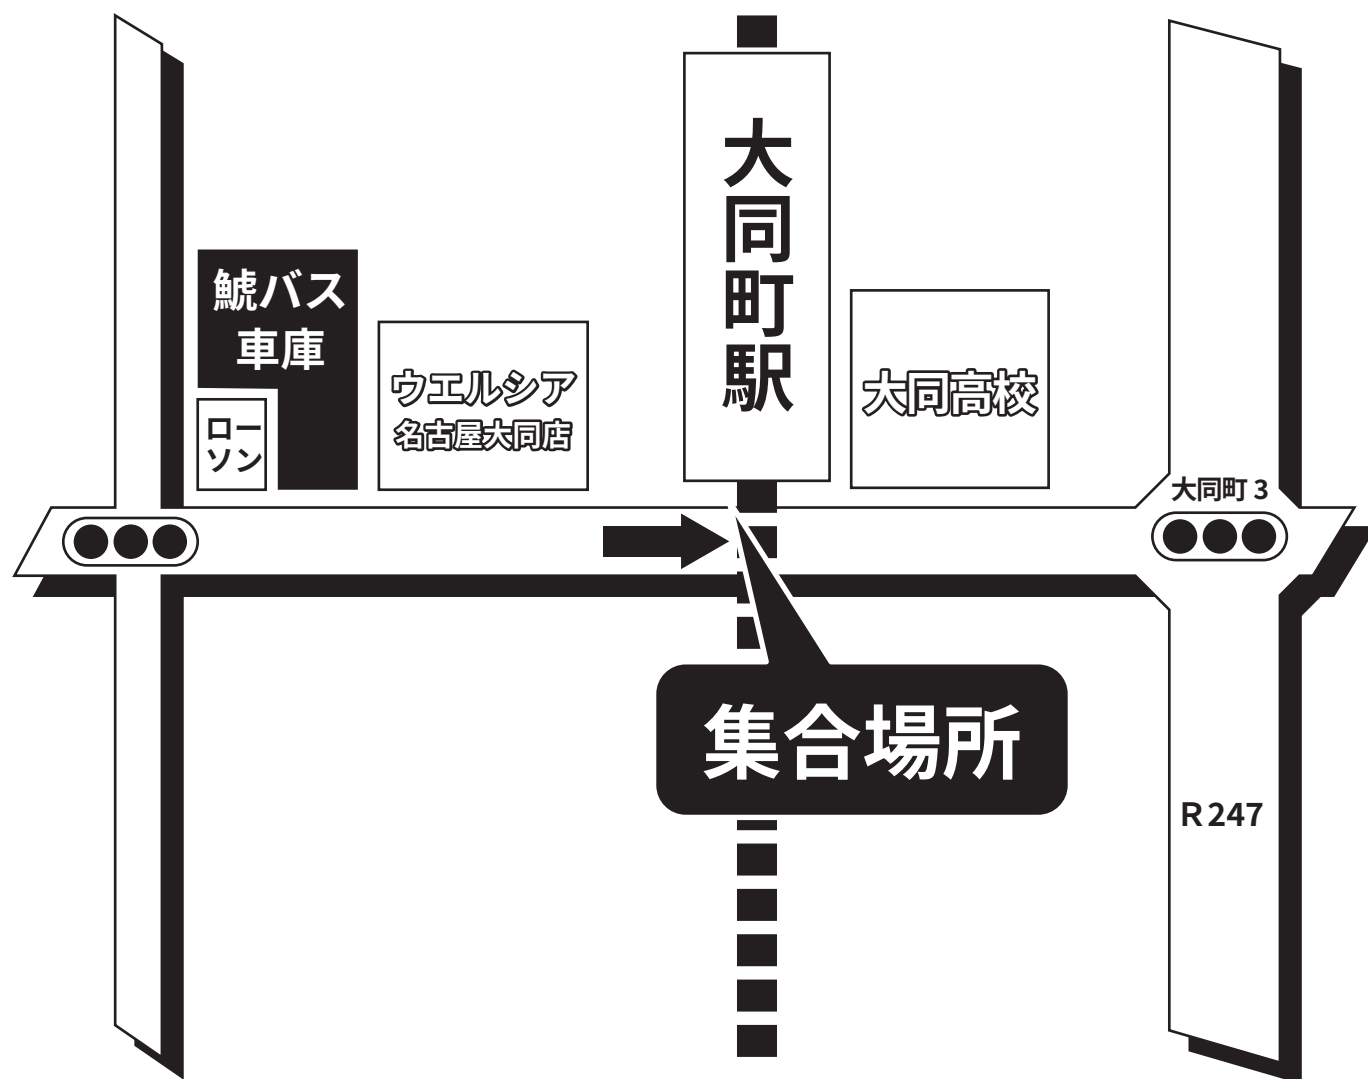

# 鯨バスツアー乗車場所・案内図

## 名鉄大同町駅

名鉄大同町駅南側にてお待ちください。

●集合時間は最終日程表でご確認ください。

ご あ ん な い

- ①交通渋滞やむを得ない事由により、一部コースを変更する場合があります。
- ②当コースは鯨バスで運行致します。(又は同等の貸切バスで運行)  
但し、現地で乗り換えるバスは除きます。
- ③バス座席はお申込み順にお取りし、ご旅行中の座席変更はいたしません。  
また、車内禁煙とさせていただきます。皆様のご理解とご協力をお願いします。