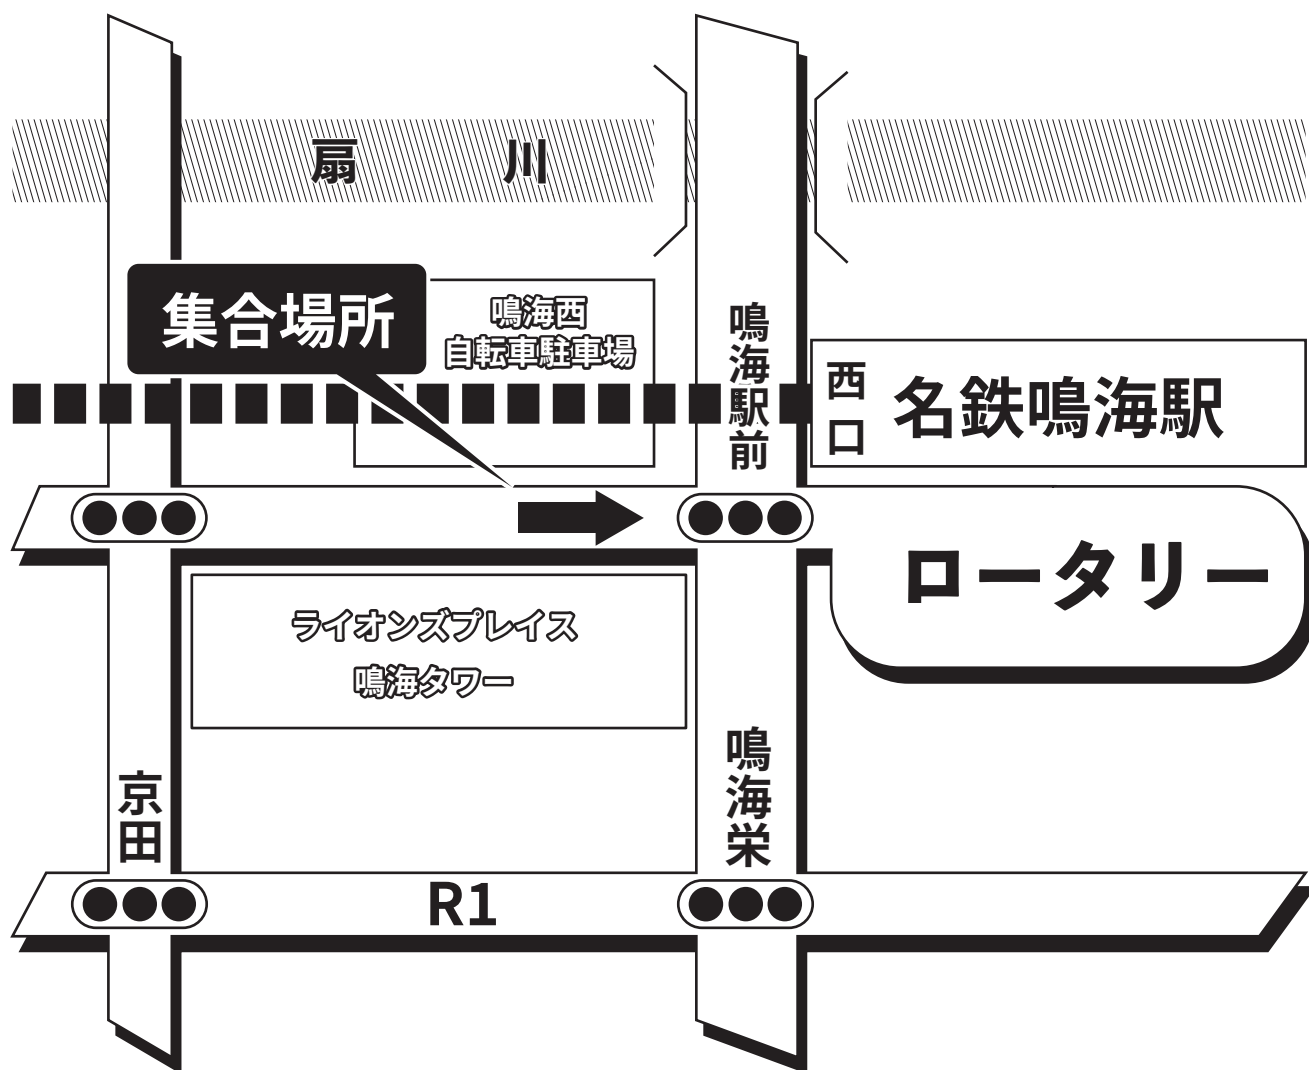

鯨バスツアー乗車場所・案内図

名鉄鳴海駅西

名鉄鳴海駅西側・自転車駐車場前にてお待ちください。

●集合時間は最終日程表でご確認ください。

ごあんない

- ①交通渋滞やむを得ない事由により、一部コースを変更する場合があります。
- ②当コースは鯨バスで運行致します。(又は同等の貸切バスで運行)
但し、現地で乗り換えるバスは除きます。
- ③バス座席はお申込み順にお取りし、ご旅行中の座席変更はいたしません。
また、車内禁煙とさせていただきます。皆様のご理解とご協力をお願いします。

お問い合わせは
鯨バス

名古屋市南区滝春町1番80
愛知県知事登録旅行業 2-1349号 全国旅行業協会々員

鯨バスツアーセンター
☎(052)825-4120

当日緊急連絡先

☎(052)854-7825

※集合時間以降繋がります