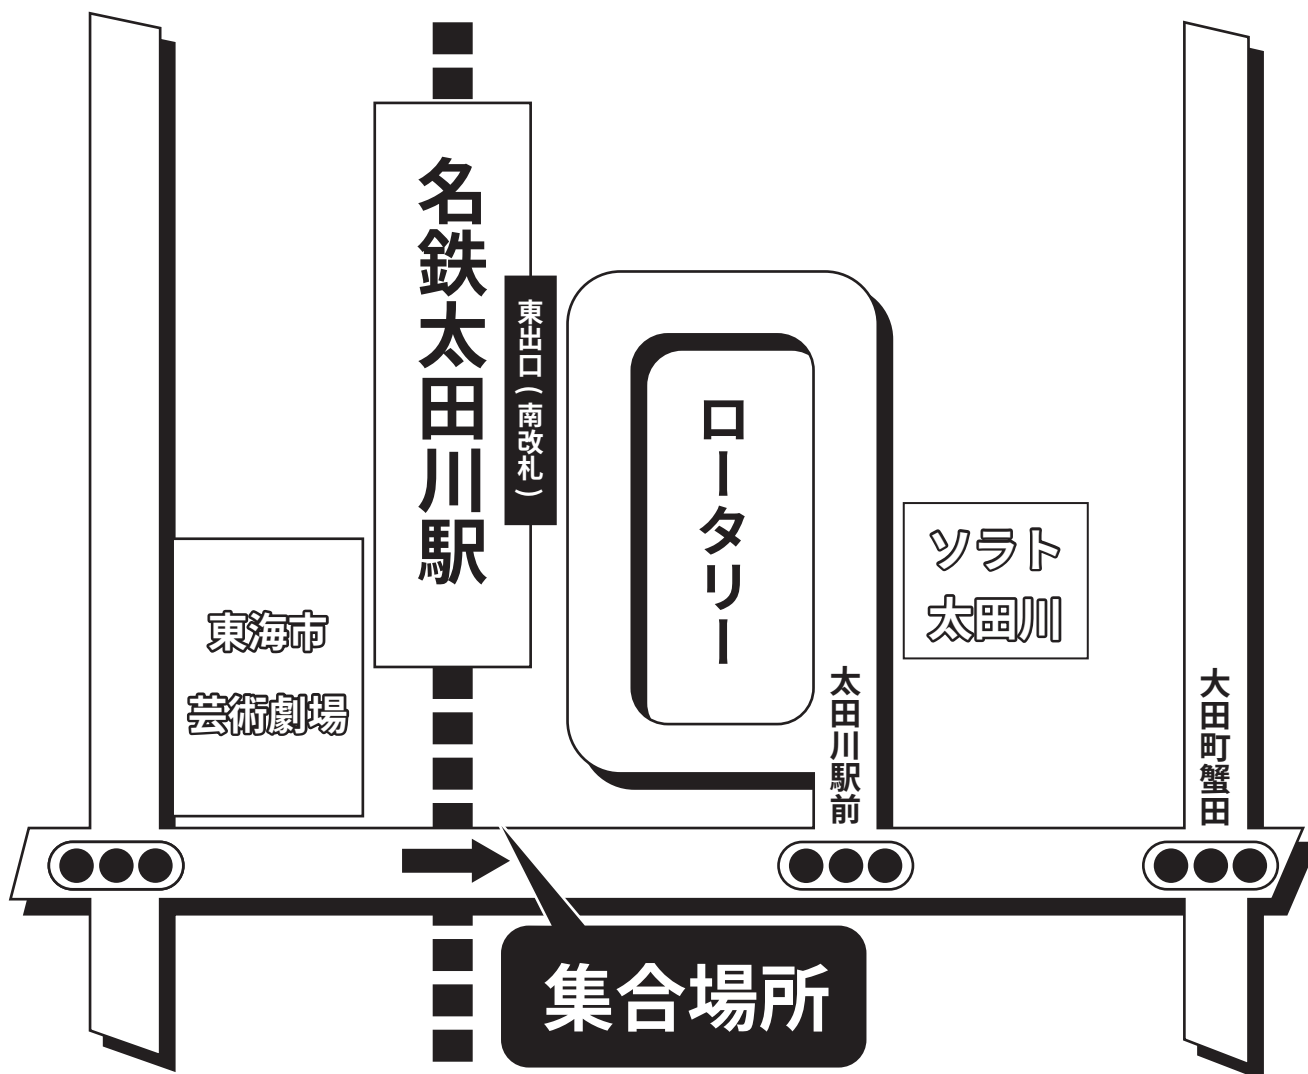

鯨バスツアー乗車場所・案内図

名鉄太田川駅

名鉄太田川駅南側 高架下にてお待ちください。

●集合時間は最終日程表でご確認ください。

ごあんない

- ①交通渋滞やむを得ない事由により、一部コースを変更する場合があります。
- ②当コースは鯨バスで運行致します。(又は同等の貸切バスで運行)
但し、現地で乗り換えるバスは除きます。
- ③バス座席はお申込み順にお取りし、ご旅行中の座席変更はいたしません。
また、車内禁煙とさせていただきます。皆様のご理解とご協力をお願いします。