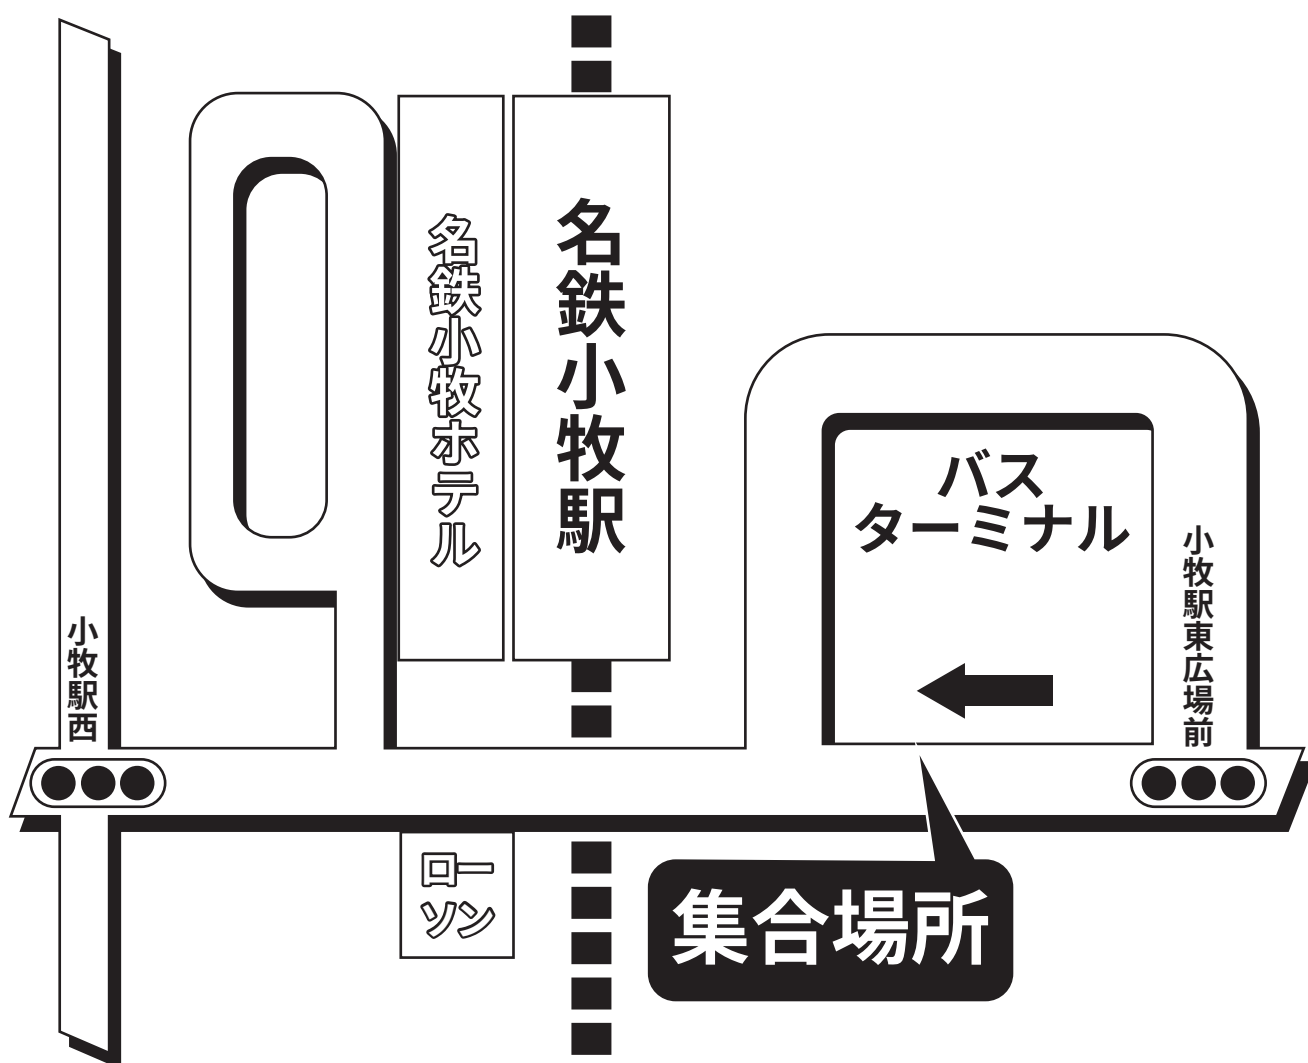

鯨バスツアー乗車場所・案内図

名鉄小牧駅

名鉄小牧駅東口・バスターミナル内にてお待ちください。

●集合時間は最終日程表でご確認ください。

ごあんない

- ①交通渋滞当やむを得ない事由により、一部コースを変更する場合があります。
- ②当コースは鯨バスで運行致します。(又は同等の貸切バスで運行)
但し、現地で乗り換えるバスは除きます。
- ③バス座席はお申込み順にお取りし、ご旅行中の座席変更はいたしません。
また、車内禁煙とさせていただきます。皆様のご理解とご協力をお願いします。