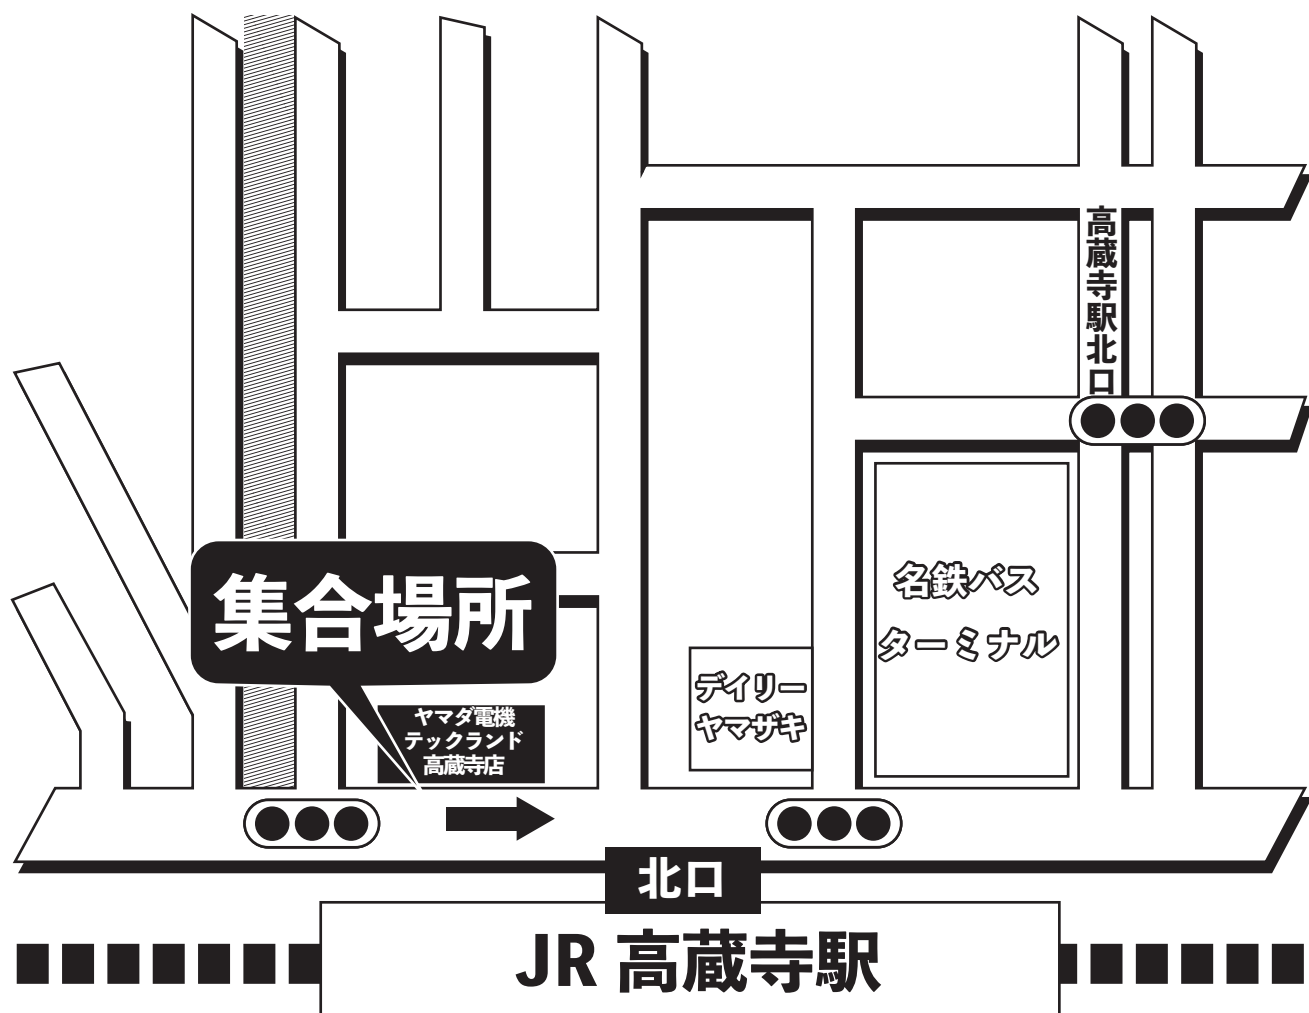

鯨バスツアー乗車場所・案内図

高蔵寺駅北

JR 高蔵寺駅北口・ヤマダ電機前にてお待ちください。

● 集合時間は最終日程表でご確認ください。

ごあんない

- ① 交通渋滞やむを得ない事由により、一部コースを変更する場合があります。
- ② 当コースは鯨バスで運行致します。(又は同等の貸切バスで運行)
但し、現地で乗り換えるバスは除きます。
- ③ バス座席はお申込み順にお取りし、ご旅行中の座席変更はいたしません。
また、車内禁煙とさせていただきます。皆様のご理解とご協力をお願いします。

名古屋市中南区滝春町1番80
愛知県知事登録旅行業 2-1349号 全国旅行業協会々員

鯨バスツアーセンター
☎(052)825-4120

当日緊急連絡先

☎(052)854-7825

※集合時間以降降参がります