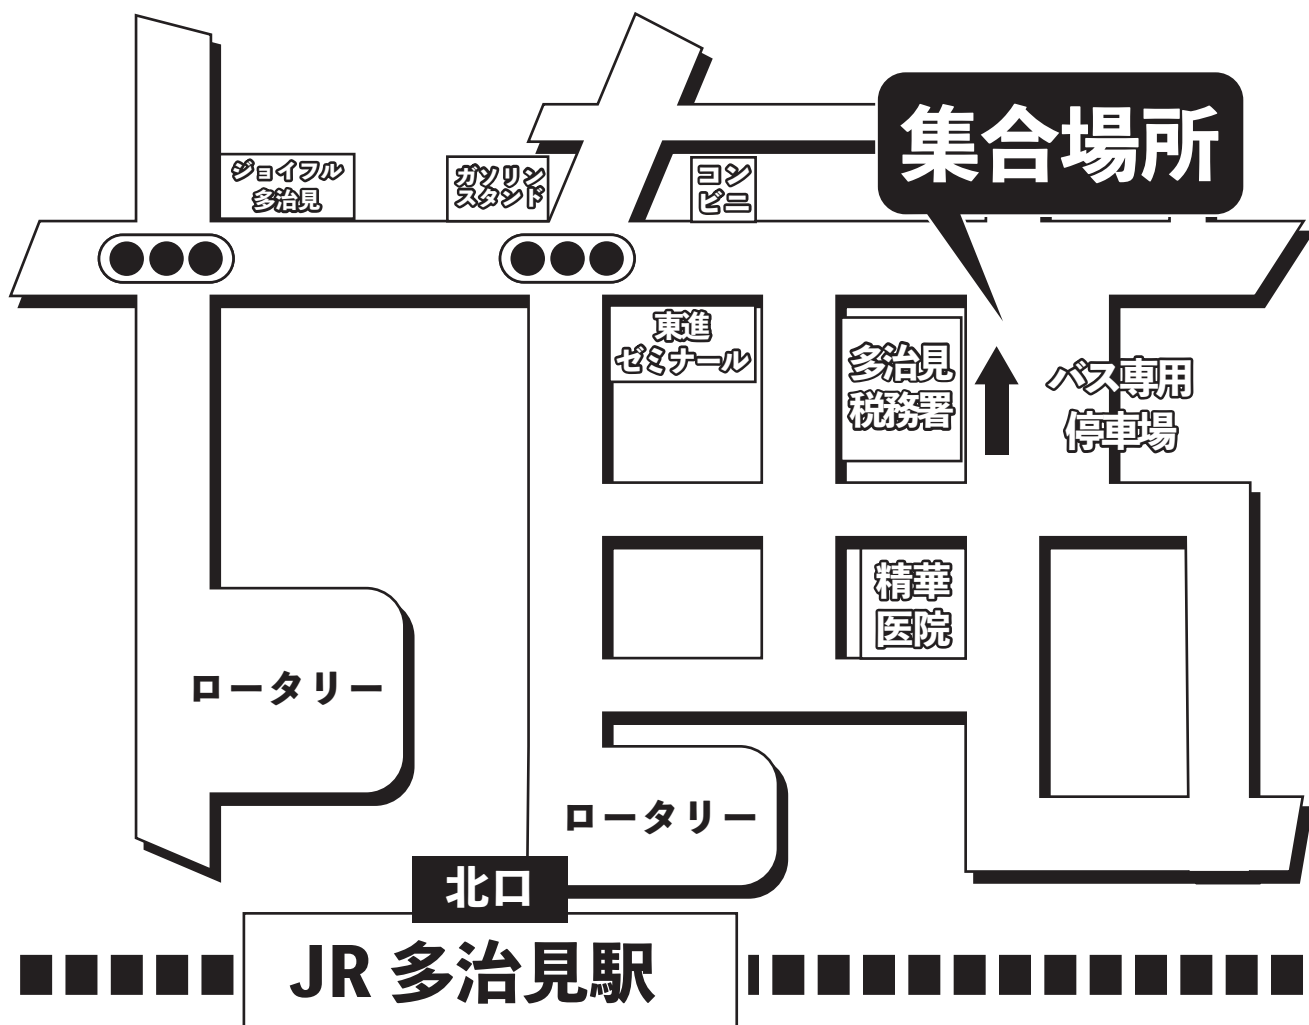

# 鯨バスツアー乗車場所・案内図

## 多治見駅北

JR 多治見駅北口・多治見税務署東側にてお待ちください。

● 集合時間は最終日程表でご確認ください。

### ごあんない

- ①交通渋滞やむを得ない事由により、一部コースを変更する場合があります。
- ②当コースは鯨バスで運行致します。(又は同等の貸切バスで運行)  
但し、現地で乗り換えるバスは除きます。

また、車内禁煙とさせていただきます。皆様のご理解とご協力をお願いします。

お問い合わせは

**鯨バス**

名古屋市南区滝春町1番80

愛知県知事登録旅行業 2-1349号 全国旅行業協会々員

鯨バスツアーセンター

☎(052)825-4120

当日緊急連絡先

☎(052)854-7825

※集合時間以降降参がります