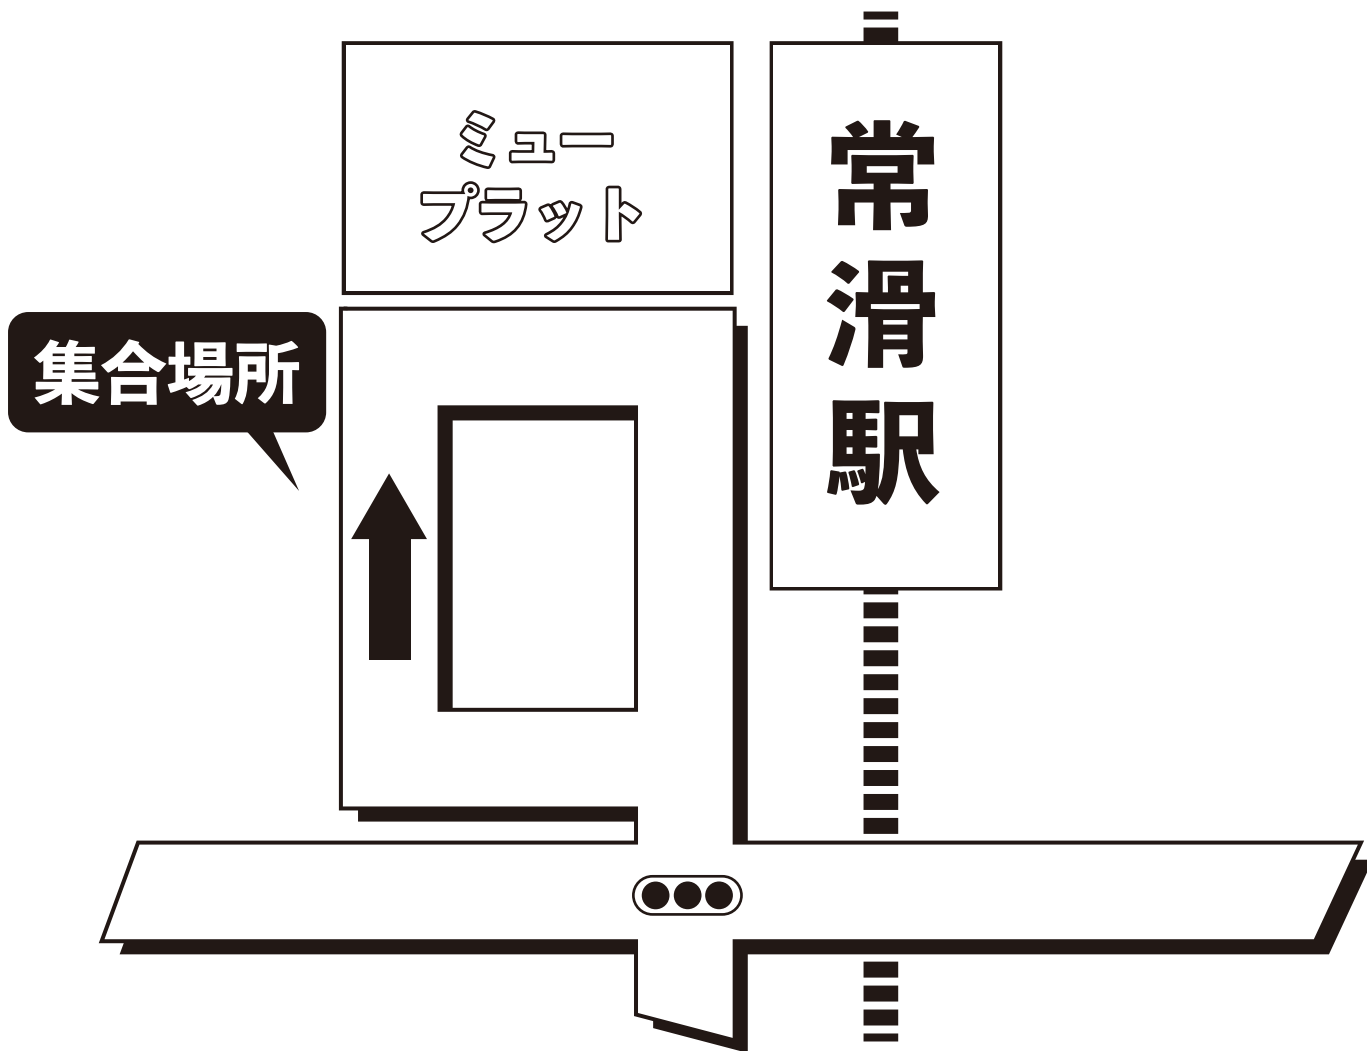

鯨バスツアー乗車場所・案内図

名鉄常滑駅

名鉄常滑駅西口ロータリーにてお待ちください。

●集合時間は最終日程表でご確認ください。

ごあんない

- ①交通渋滞当やむを得ない事由により、一部コースを変更する場合があります。
- ②当コースは鯨バスで運行致します。(又は同等の貸切バスで運行)
但し、現地で乗り換えるバスは除きます。
- ③バス座席はお申込み順にお取りし、ご旅行中の座席変更はいたしません。
また、車内禁煙とさせていただきます。皆様のご理解とご協力をお願いします。