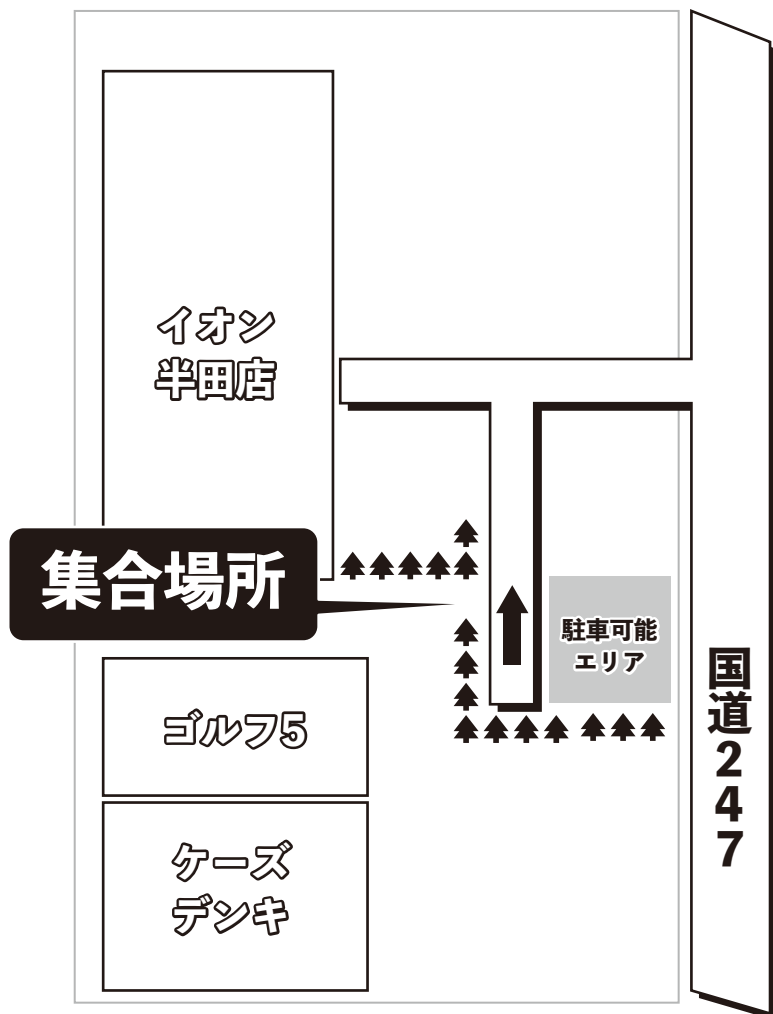

鯨バスツアー乗車場所・案内図

イオン半田店

イオン半田店駐車場にてお待ちください。

※上記駐車可能エリアに駐車してください。その他の場所は利用しないでください。

●集合時間は最終日程表でご確認ください。

ごあんない

- ①交通渋滞当やむを得ない事由により、一部コースを変更する場合があります。
- ②当コースは鯨バスで運行致します。(又は同等の貸切バスで運行)
但し、現地で乗り換えるバスは除きます。
- ③バス座席はお申込み順にお取りし、ご旅行中の座席変更はいたしません。
また、車内禁煙とさせていただきます。皆様のご理解とご協力をお願いします。