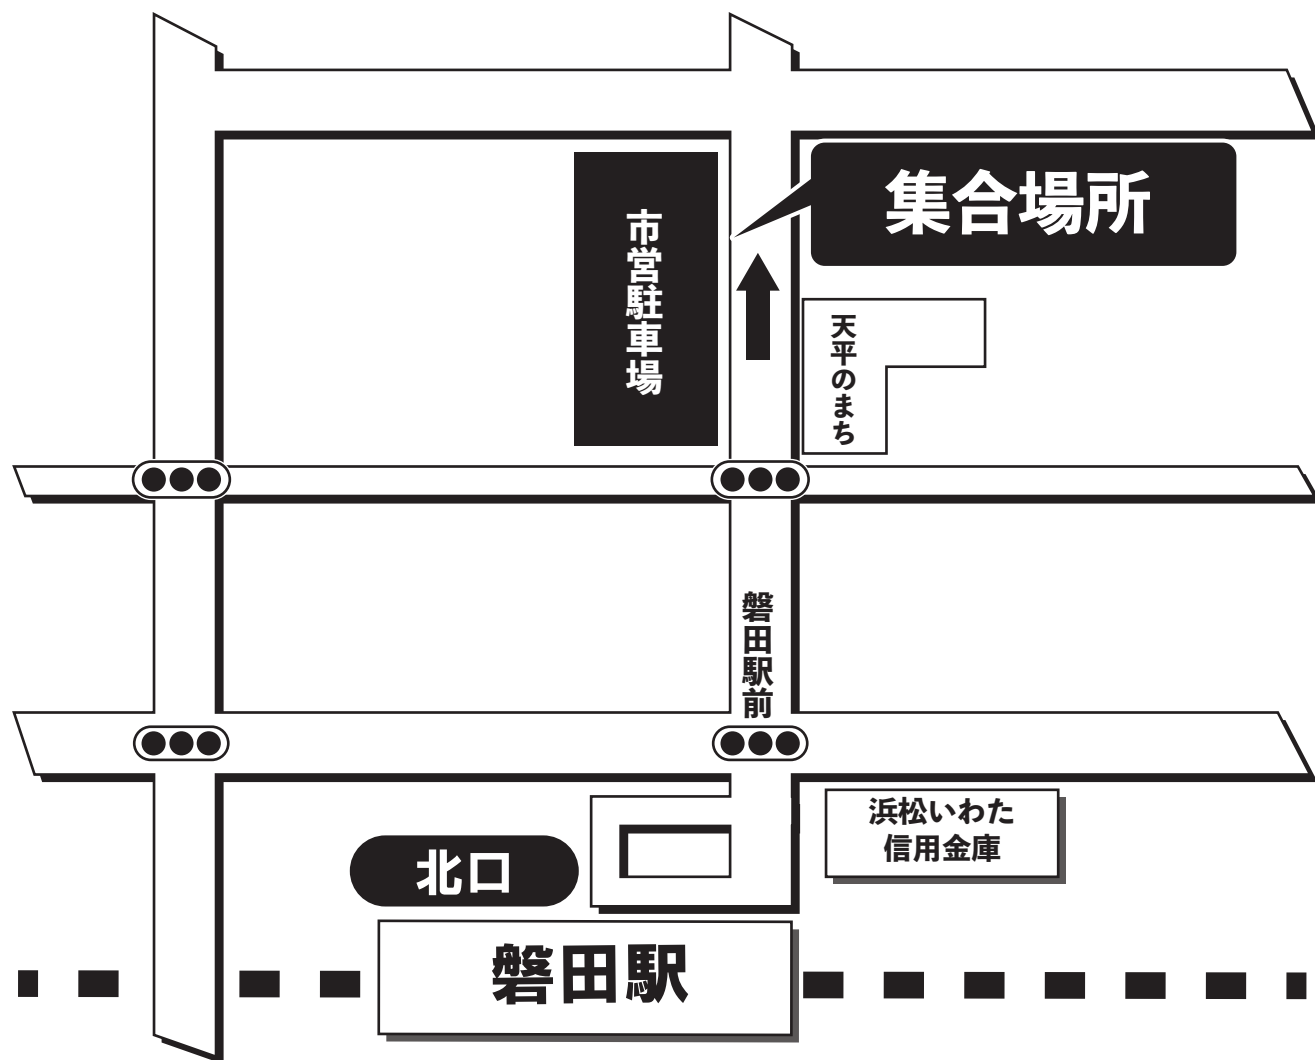

# 鯨バスツアー乗車場所・案内図

## 磐田駅

磐田駅北口 市営駐車場 1F はなの舞北口店付近でお待ちください

●集合時間は最終日程表でご確認ください

### ごあんない

- ①交通渋滞当やむを得ない事由により、一部コースを変更する場合があります。
- ②当コースは鯨バスで運行致します。(又は同等の貸切バスで運行)  
但し、現地で乗り換えるバスは除きます。
- ③バス座席はお申込み順にお取りし、ご旅行中の座席変更はいたしません。  
また、車内禁煙とさせていただきます。皆様のご理解とご協力をお願いします。

お問い合わせは  
名古屋市南区滝春町1番80  
愛知県知事登録旅行業 2-1349号 全国旅行業協会々員